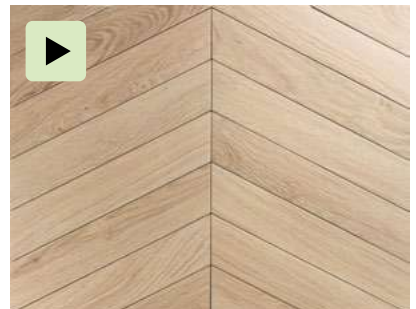

CHEVRON OREGON NOGAL
8.5 X 44 / 3" X 17" N81/M