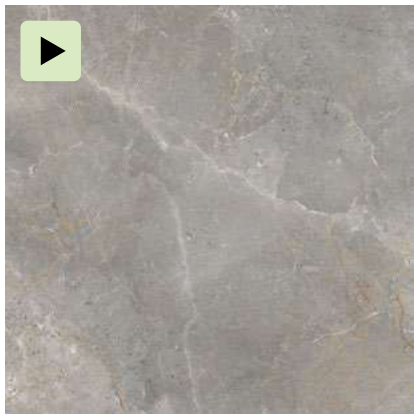

* **RU4** AUGUSTUS GREY POL RECT
60 X 120 / 24" X 48" **J89/M**

M **RU5** AUGUSTUS GREY NATURAL RECT
90 X 90 / 36" X 36" **L88/M**