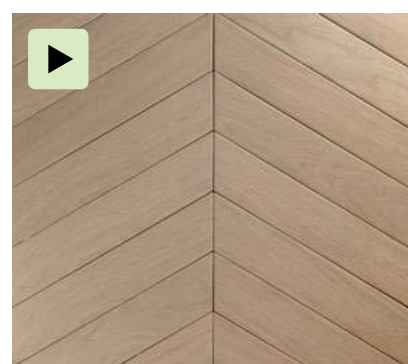

CHEVRON KINWOOD WALNUT 8.5X44 RAW/TOASTED RECT 30X90 CLASSIC BATH.

CHEVRON KINWOOD WALNUT
8.5 X 44 / 3" X 17" **N81/M**

RODAPÍÉS · SKIRTING BOARDS **P M V2 RU5**

DISPONIBLE EN TODOS LOS COLORES / AVAILABLE IN ALL COLORS

PELDAÑOS · STEPS **M P V2 RU5**

DISPONIBLE EN TODOS LOS COLORES / AVAILABLE IN ALL COLORS

CARACTERÍSTICAS TÉCNICAS · TECHNICAL CHARACTERISTICS

P PORCELÁNICO / PORCELAIN TILES
GRÉS CERÁME / FEINSTEINZEUG

M MATE / MATT
MAT / MATT

V2 VARIACION LEVE / SLIGHT VARIATION
LÉGERÉ VARIATION / LEICHT FARBSPIEL

RU5 ANTIHIELO / FROST PROOF
RÉSISTANT AU GEL / FROSTSCHUTZ

RU5 USO RECOMENDADO /
RECOMMENED USE - RU5

RU5 VARIACIÓN DE DISEÑO / GRAPHIC FACES /
TAMPONS DIFFÉRENTS:
120X280 - 3 piezas / faces / pièces
22X120 - 16 piezas / faces / pièces
8.5X44 - 32 piezas / faces / pièces