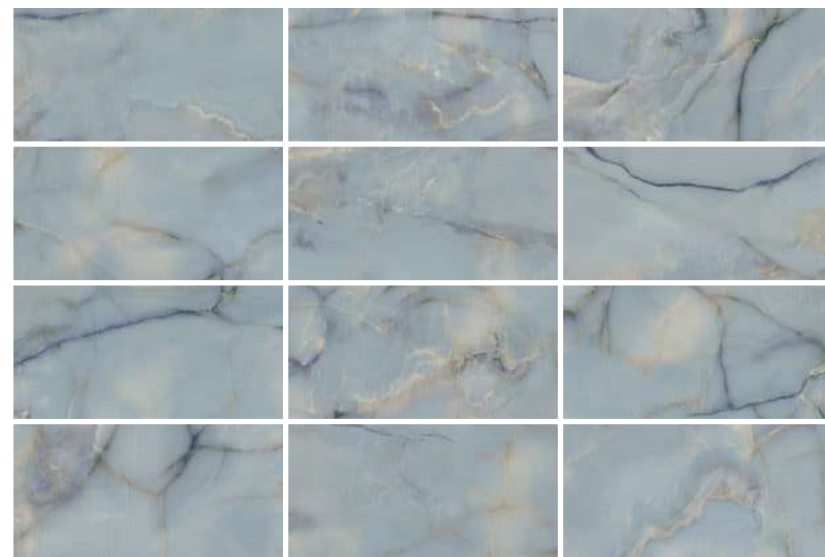

VARIACIÓN DE DISEÑO · GRAPHIC FACES

ONICE NACAR POL RECT
60 X 120 / 24" X 48"

J89/M

ONICE SKY POL RECT
60 X 120 / 24" X 48"

J89/M

MIRROR ONICE HONEY A POL RECT
60 X 120 / 24" X 48"

L32/M

MIRROR ONICE HONEY B POL RECT
60 X 120 / 24" X 48"