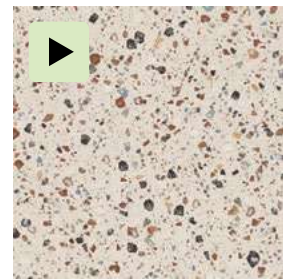

R10 COCCIO MIX RECT
60 X 60 / 24" X 24" **J78/M**