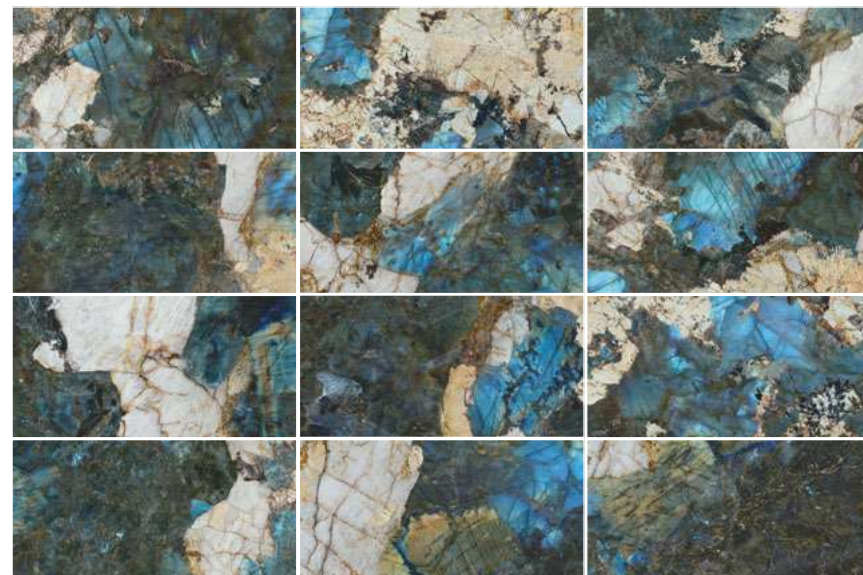

CARACTERÍSTICAS TÉCNICAS · TECHNICAL CHARACTERISTICS

- **P** PORCELÁNICO / PORCELAIN TILES
  GRÉS CERÁME / FEINSTEINZEUG
- **G** GRANILLA PULIDA / GRAIN POLISHED
  GRAIN POLI / TECHNISCHES POLIERTES FEINSTEINZEUG
- **R** RECTIFICADO / RECTIFIED
  RECTIFIÉ / KALIBRIERT
- **V4** VARIACION FUERTE / SUBSTANTIAL VARIATION
  FORTE VARIATION / HOHES FARBSPIEL
- **ANTIHIELO / FROST PROOF**
  RÉSISTANT AU GEL / FROSTSCHUTZ
- **RU4** USO RECOMENDADO /
  RECOMMENED USE - RU4
- **VARIACIÓN DE DISEÑO / GRAPHIC FACES /
  TAMPONS DIFFÉRENTS:**
  120X280 - 3 piezas / faces / pièces
  60X120 - 12 piezas / faces / pièces