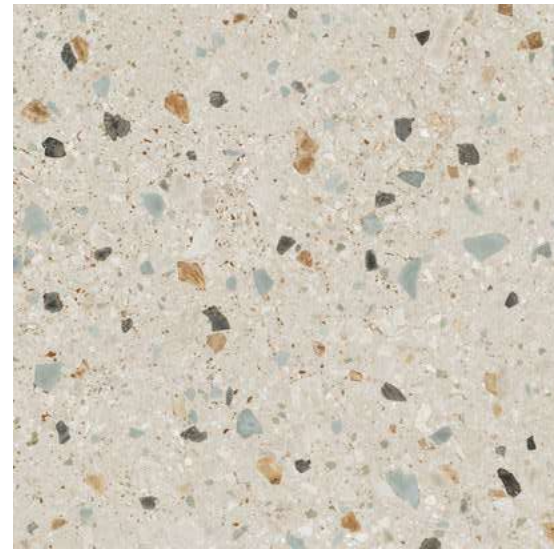

P **RU5** SOGNO DI GRE BEIGE RECT
120 X 120 / 48" X 48"

V15/M