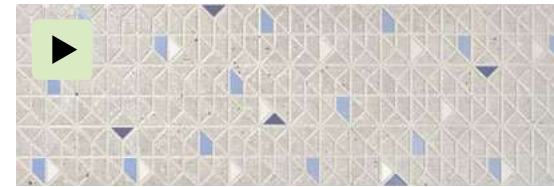

AMA BIANCO RECT
40 X 120 / 16" X 48"

L25/M

AMA GRIGIO RECT
40 X 120 / 16" X 48"

L25/M

CONTRACT BIANCO RECT
40 X 120 / 16" X 48"

L26/M

CONTRACT GRIGIO RECT
40 X 120 / 16" X 48"

L26/M