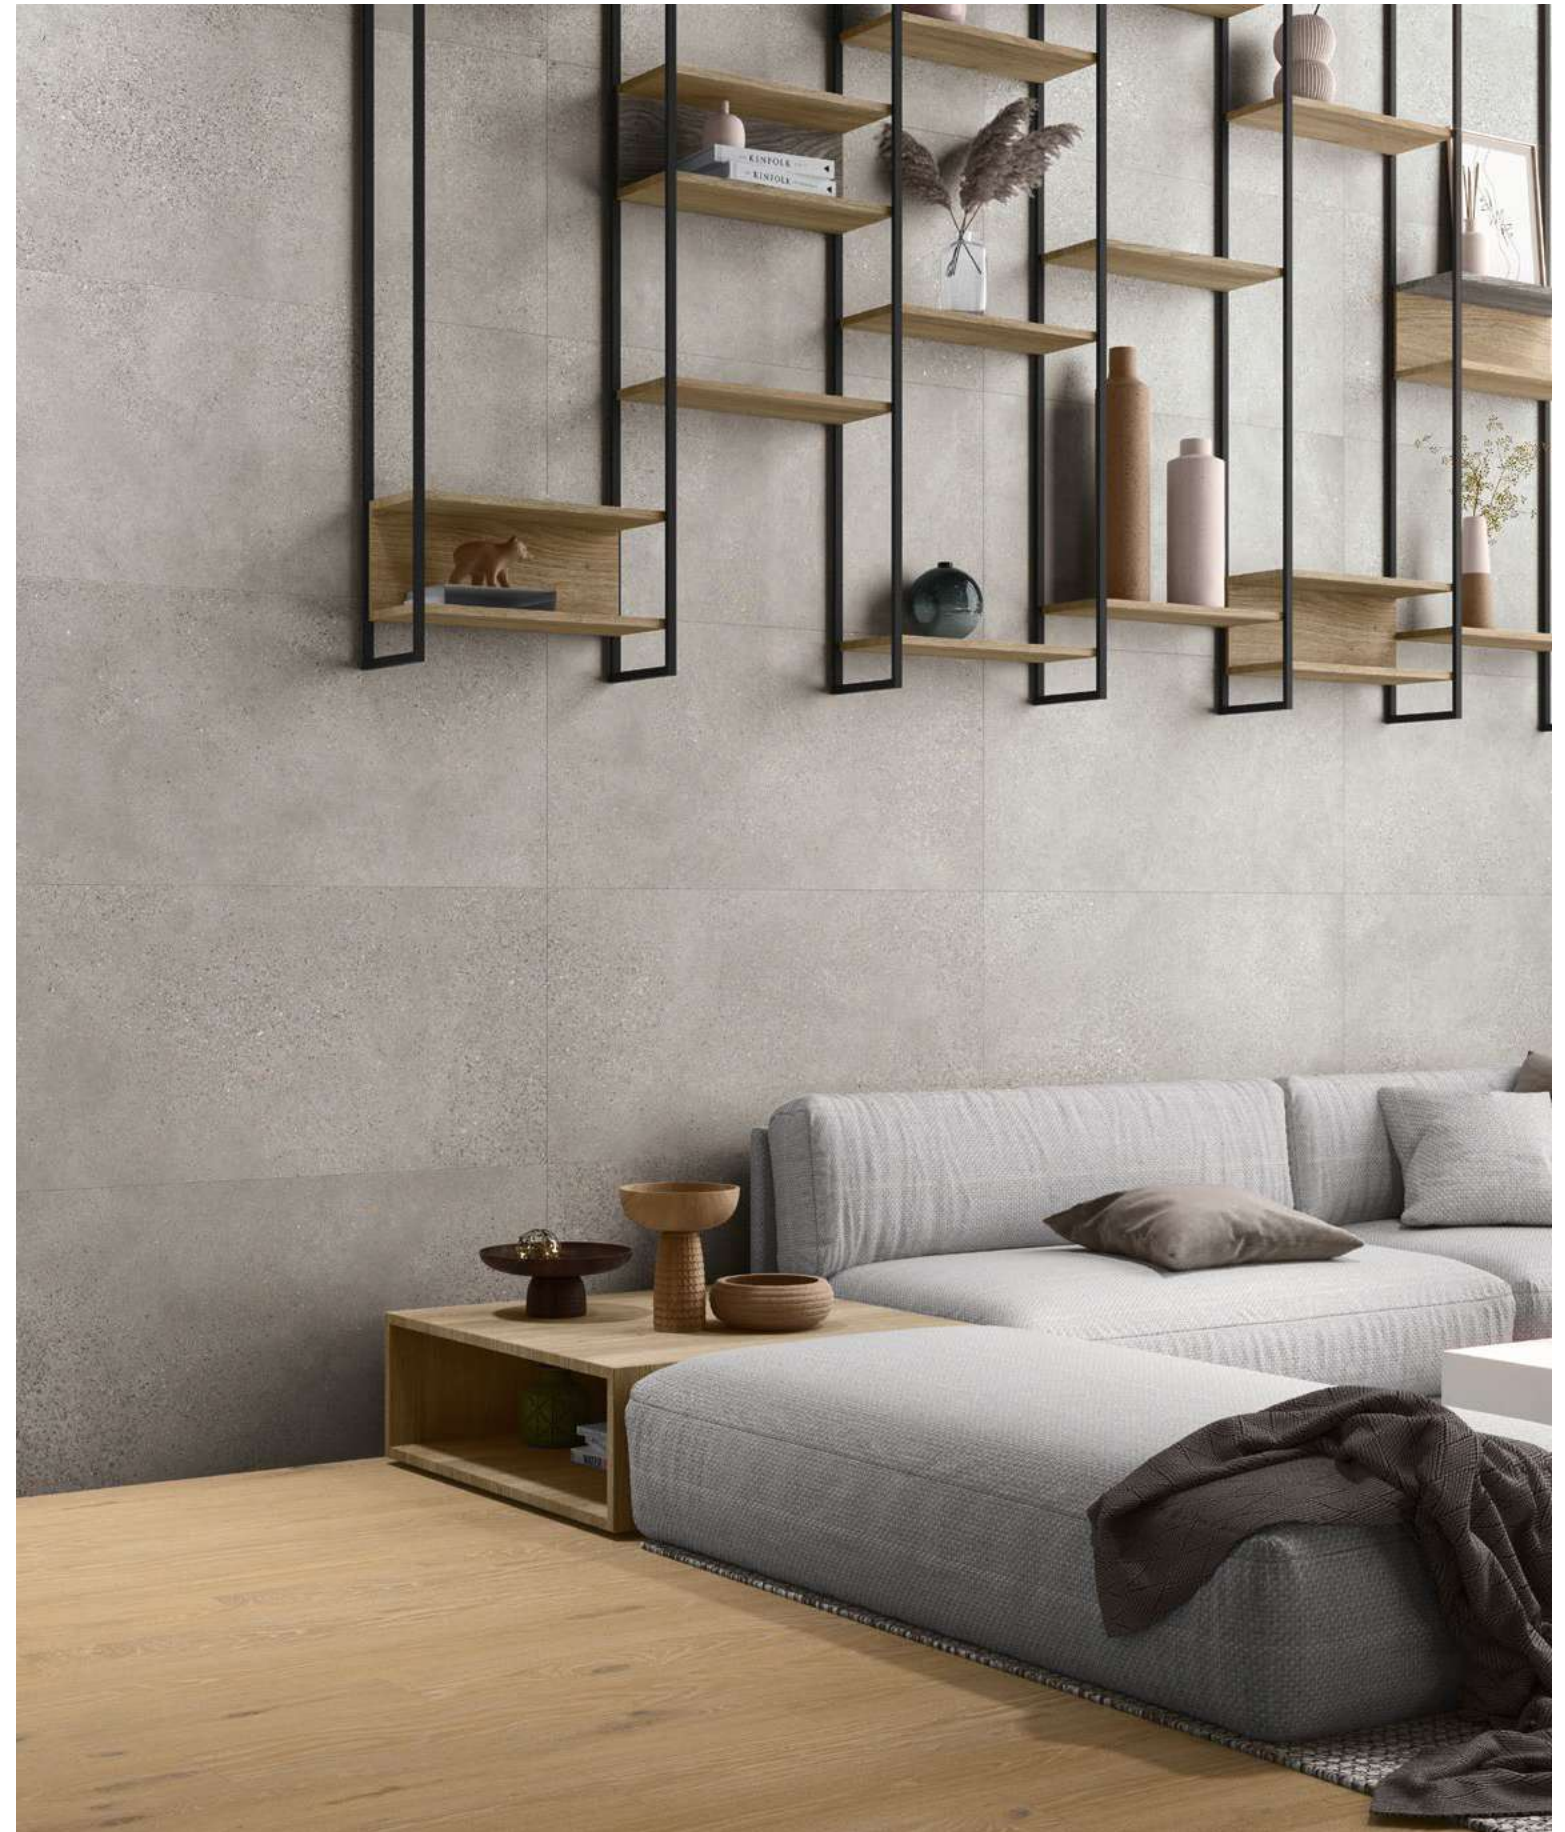

J57/M

J57/M

PELDAÑOS · STEPS

DISPONIBLE EN TODOS LOS COLORES / AVAILABLE IN ALL COLORS

K91/P

RODAPIÉS · SKIRTING BOARDS

DISPONIBLE EN TODOS LOS COLORES / AVAILABLE IN ALL COLORS

K11/P