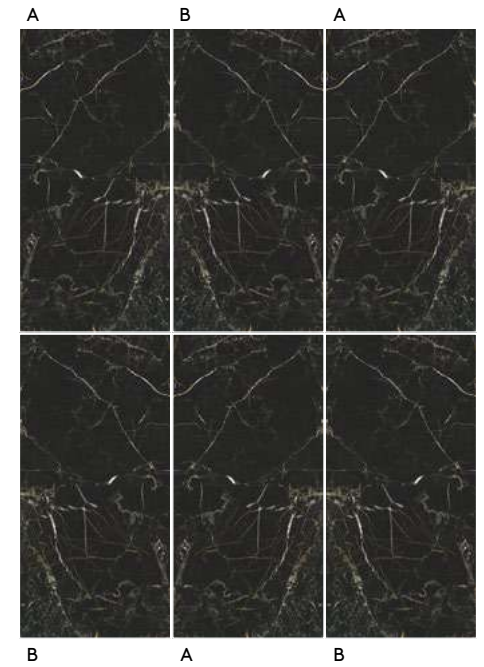

NIGHT LUX POL RECT
60 X 120 / 24" X 48" J89/M

NIGHT LUX POL RECT
60 X 60 / 24" X 24" J92/M

MIRROR NIGHT LUX A POL RECT
60 X 120 / 24" X 48" L32/M

MIRROR NIGHT LUX B POL RECT
60 X 120 / 24" X 48" L32/M

COMPOSICIÓN MIRROR · MIRROR COMPOSITION