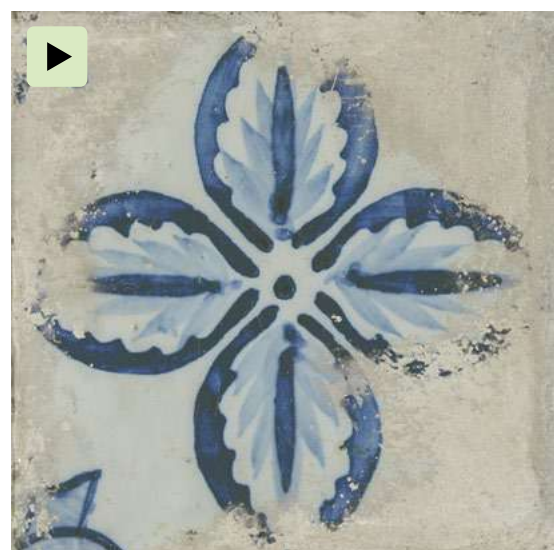

BROLIO ECRU RECT
120 X 120 / 48" X 48" M99/M