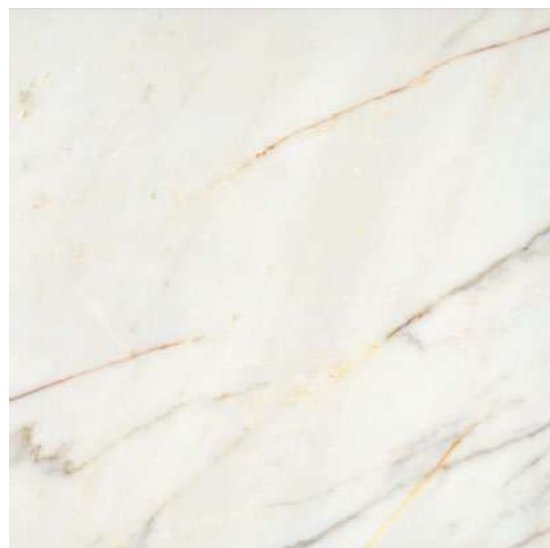

M CALACATTA SLOW SOFT B
163 X 323 X 1.2 / 64" X 127" X 0.5" **M64/M**

M CALACATTA SLOW SOFT RECT
120 X 280 / 48" X 110" **L85/M**

M CALACATTA SLOW POL RECT
120 X 280 / 48" X 110" **L86/M**

AMA CENERE RECT 90X90, CALACATTA SLOW POL RECT 120X280.