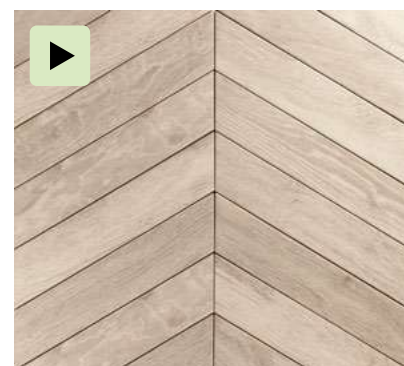

CHEVRON YOHO CASHEW
8.5 X 44 / 3" X 17" **N81/M**