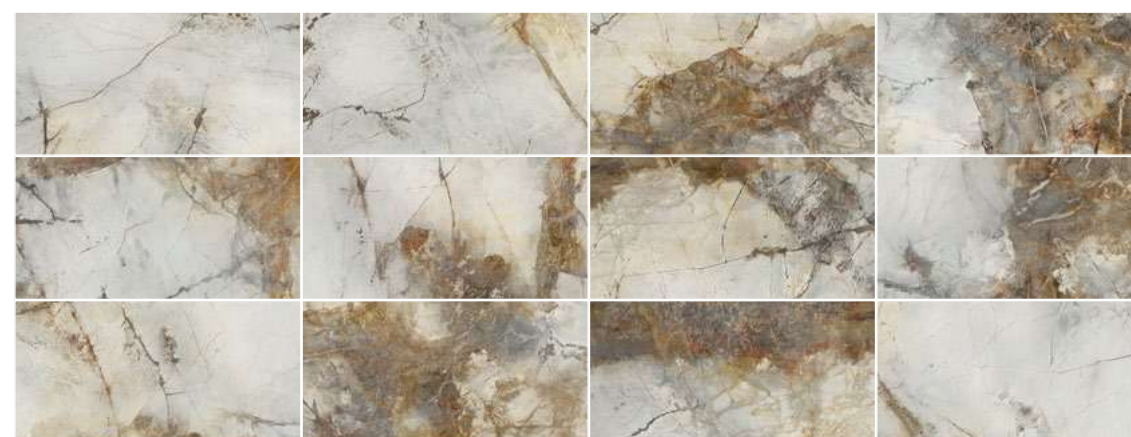

L32/M

MIRROR GOLD HARD B POL RECT
60 X 120 / 24" X 48"

L32/M

KI CARAMELO RECT 40X120. GOLD HARD POL RECT 120X280. GOLD HARD POL RECT 60X120.

VARIACIÓN DE DISEÑO · GRAPHIC FACES

CARACTERÍSTICAS TÉCNICAS · TECHNICAL CHARACTERISTICS