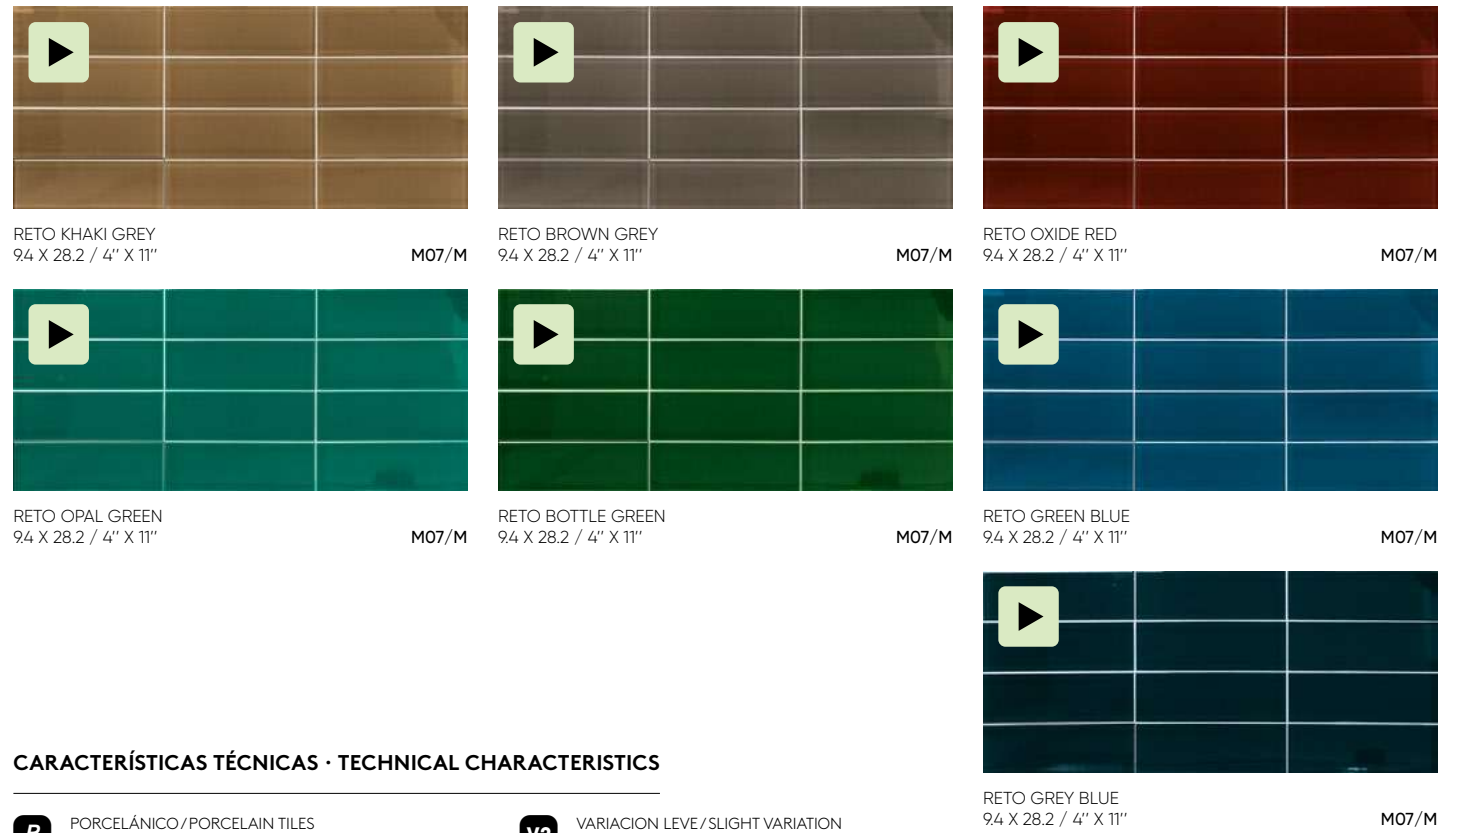

CARACTERÍSTICAS TÉCNICAS · TECHNICAL CHARACTERISTICS

P PORCELÁNICO/PORCELAIN TILES
GRÈS CERÁME/FEINSTEINZEUG

*B BRILLO/SHINE
BRILLANT/GLÄNZEN

V2 VARIACION LEVE/SLIGHT VARIATION
LÉGERÉ VARIATION / LEICHT FARBSPIEL

V2 VARIACIÓN DE DISEÑO / GRAPHIC FACES/
TAMPONS DIFFÉRENTS:
9.4X28.2 - 1 pieza/face/pièce