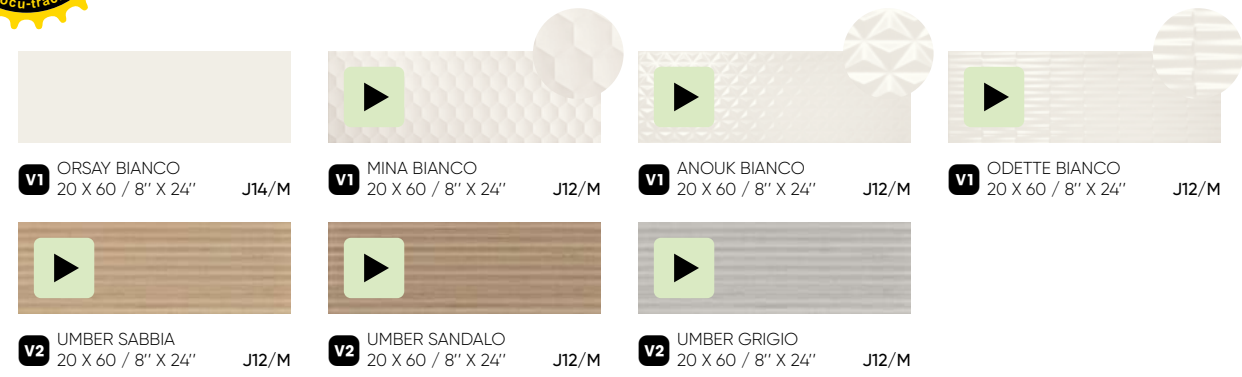

ANOUK BIANCO 20X60. ORSAY BIANCO 20X60.

CARACTERÍSTICAS TÉCNICAS · TECHNICAL CHARACTERISTICS

- PB** PASTA BLANCA / WHITE BODY
PÂTE BLANCHE / WEISSCHERBIG
- M** MATE / MATT
MAT / MATT
- +** REVESTIMIENTO / WALL TILE
FAÏENCE / WANDFLIESEN
- +** VARIACIÓN DE DISEÑO / GRAPHIC FACES /
TAMPONS DIFFÉRENTS:
20X60 - 1 piezas / faces / pièces
20X60 Umber - 8 piezas / faces / pièces