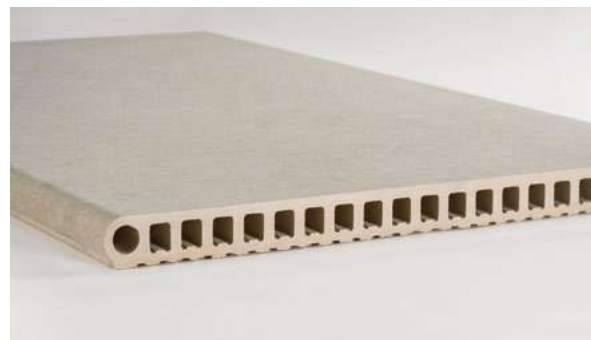

OXFORD ASHEN C1
33 X 66.5 / 13" X 26" R48/M

C3 R11 OXFORD ASHEN C3
30 X 60 / 12" X 24" L36/M

OXFORD ASHEN C1
30 X 60 / 12" X 24" R48/M

OXFORD NEUTRAL C3 33X66.5 REJILLA OXFORD NEUTRAL 24.5X24.5 BORDE DESBORDANTE OXFORD NEUTRAL 28X66.5