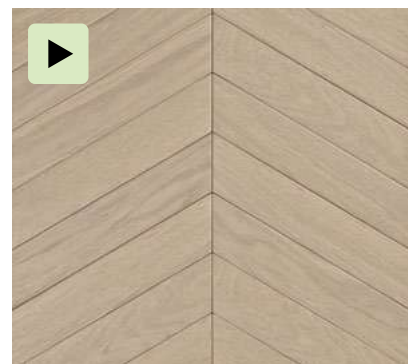

CHEVRON KINWOOD BEECH
8.5 X 44 / 3" X 17" **N81/M**