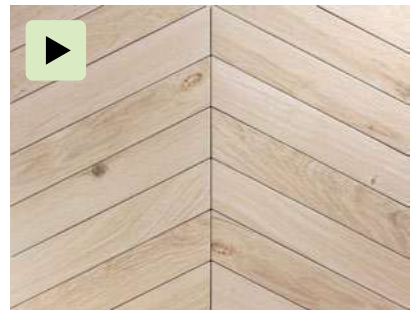

OREGON HAYA RECT
20 X 120 / 8" X 48" R52/M

OREGON WENGUE RECT
20 X 120 / 8" X 48" R52/M

PELDAÑO RECTO ANT. OREGON

STEP GRIS RECT
30 X 90 / 12" X 36" N52/M

STEP NOGAL RECT
30 X 90 / 12" X 36" N52/M

STEP ROBLE RECT
30 X 90 / 12" X 36" N52/M