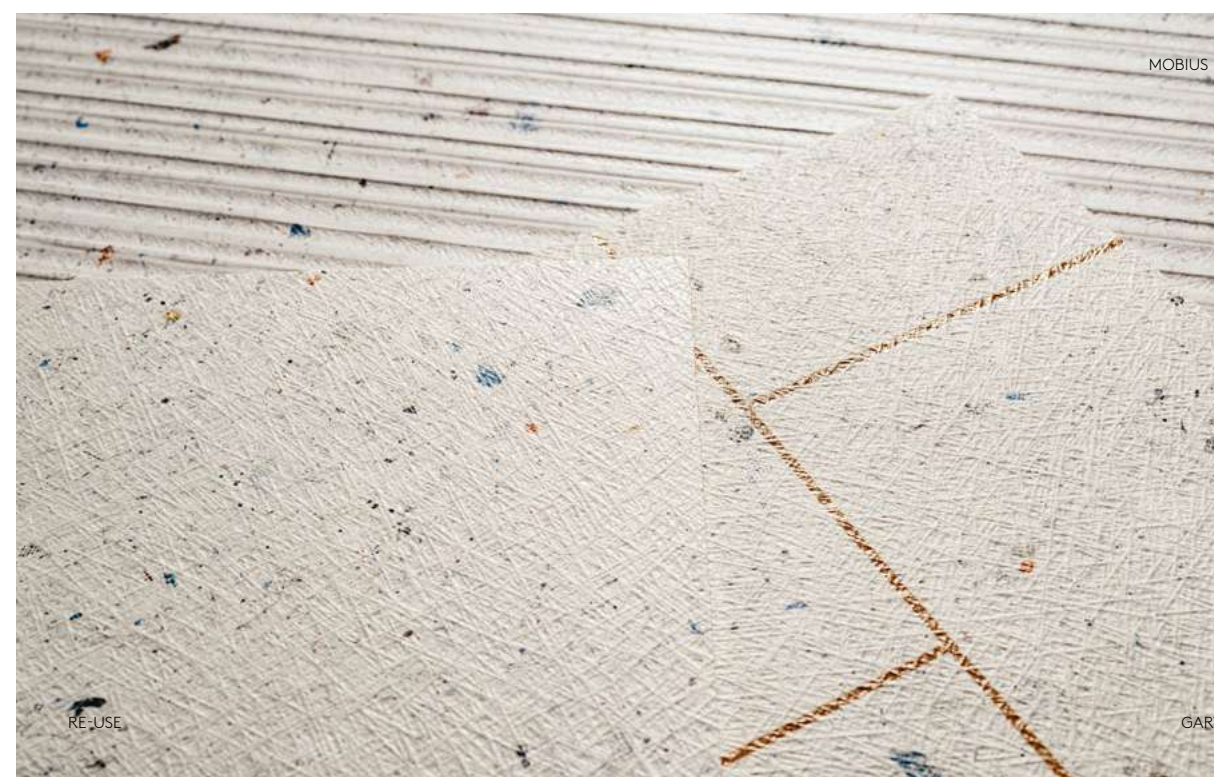

CARACTERÍSTICAS TÉCNICAS · TECHNICAL CHARACTERISTICS

- **PB** PASTA BLANCA/WHITE BODY
  PÂTE BLANCHE/WEISSSCHERBIG
- **RE** REVESTIMIENTO/WALL TILE
  FAÏENCE/WANDFLIESEN
- **M** MATE/MATT
  MAT/MATT

- **R** RECTIFICADO/RECTIFIED
  RECTIFIÉ/KALIBRIERT
- **V** ASPECTO UNIFORME/UNIFORM APPEARANCE
  APPARENCE UNIFORME/KEINE FARBSPIEL
- **V** VARIACIÓN DE DISEÑO/GRAPHIC FACES/
  TAMPONS DIFFÉRENTS:
  40X120 - 6 piezas/faces/pièces