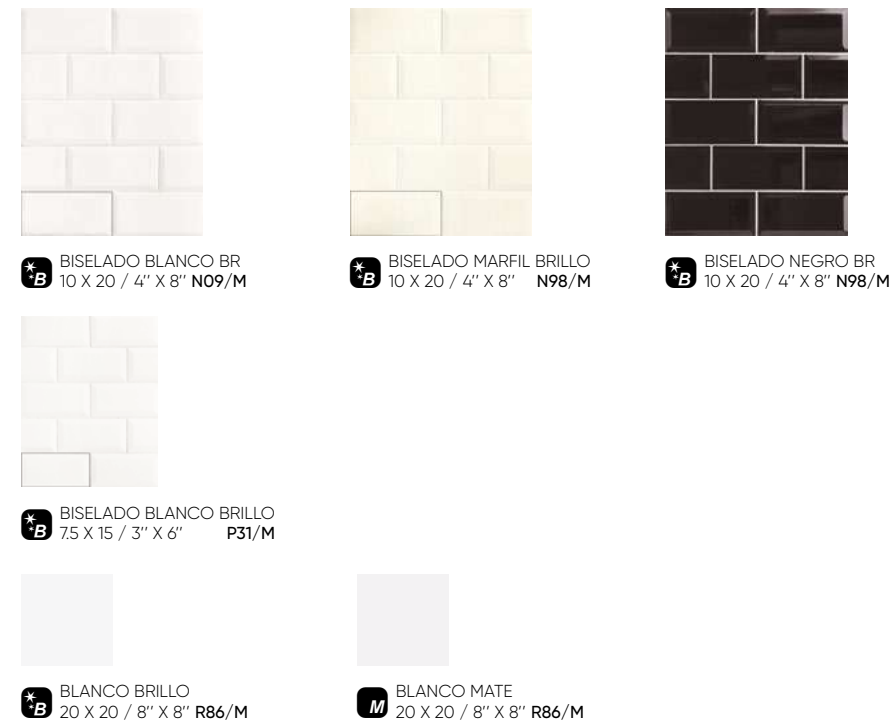

LISTELOS

CARACTERÍSTICAS TÉCNICAS · TECHNICAL CHARACTERISTICS

- PASTA ROJA/ RED BODY
  PÂTE ROUGE/ ROTSCHEBIG
- REVESTIMIENTO/ WALL TILE
  FAÏENCE/ WANDFLIESEN
- BRILLO/ SHINE
  BRILLANT/ GLÄNZEN
- ASPECTO UNIFORME/ UNIFORM APPEARANCE
  APPARENCE UNIFORME/ KEINE FARBSPIEL
- VARIACIÓN DE DISEÑO/ GRAPHIC FACES/
  TAMPONS DIFFÉRENTS:
  10X30 - 1 piezas/ faces/pièces

CARACTERÍSTICAS TÉCNICAS · TECHNICAL CHARACTERISTICS

- PASTA ROJA/ RED BODY
  PÂTE ROUGE/ ROTSCHEBIG
- REVESTIMIENTO/ WALL TILE
  FAÏENCE/ WANDFLIESEN
- ASPECTO UNIFORME/ UNIFORM APPEARANCE
  APPARENCE UNIFORME/ KEINE FARBSPIEL
- VARIACIÓN DE DISEÑO/ GRAPHIC FACES/
  TAMPONS DIFFÉRENTS:
  20X20 - 1 piezas/ faces/pièces
  10X20 - 1 piezas/ faces/pièces
  7.5X15 - 1 piezas/ faces/pièces