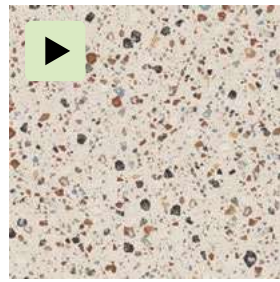

NISUS NEVE RECT
60 X 60 / 24" X 24" **J75/M**

NISUS NEVE RECT
30 X 60 / 12" X 24" **J75/M**

R10 COCCIO MIX RECT
120 X 120 / 48" X 48" **J90/M**

***B V4** MURUS NIX
7 X 28 / 3" X 11" **J87/M**

R10 COCCIO MIX RECT
60 X 60 / 24" X 24" **J78/M**