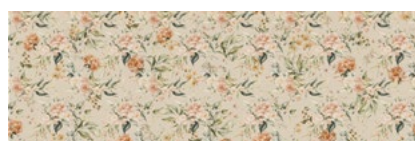

COLORFUL TIDE RECT
30 X 90 / 12" X 36"

L06/M

ROMANTIC TIDE RECT
30 X 90 / 12" X 36"

J93/M

COLORFUL MARINE RECT
30 X 90 / 12" X 36"

L06/M

ROMANTIC CHAMPAGNE RECT
30 X 90 / 12" X 36"

J93/M