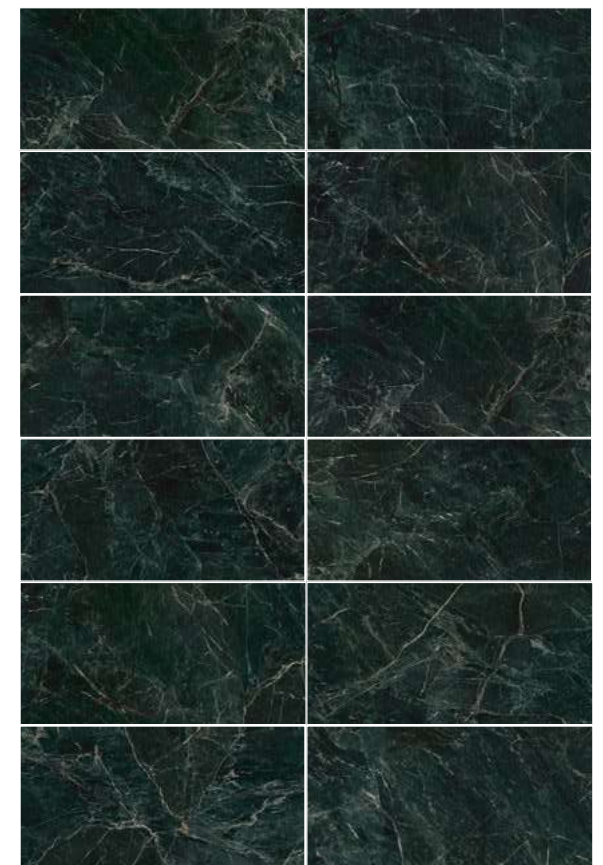

J32/M

ALPI GREEN POL RECT 120X260.

ALPI GREEN POL RECT
60 X 120 / 24" X 48"

P34/M

ALPI GREEN POL RECT
30 X 60 / 12" X 24"

J47/M

ALPI GREEN POL RECT 60X120.

CARACTERÍSTICAS TÉCNICAS - TECHNICAL CHARACTERISTICS