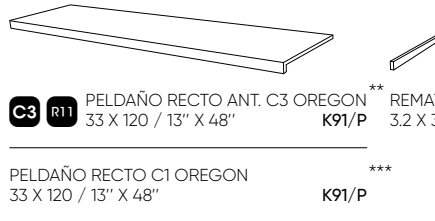

RODAPIÉS · SKIRTING BOARDS P M V2

**DISPONIBLE EN / AVAILABLE IN: GRIS / NOGAL / ROBLE
***DISPONIBLE EN / AVAILABLE IN: GRIS/HAYA / NOGAL / ROBLE

CARACTERÍSTICAS TÉCNICAS · TECHNICAL CHARACTERISTICS

- P** PORCELÁNICO / PORCELAIN TILES
GRÉS CERÁME / FEINSTEINZEUG
- M** MATE / MATT
MAT / MATT
- V2** VARIACION LEVE / SLIGHT VARIATION
LÉGERÉ VARIATION / LEICHT FARBSPIEL
- ANT** ANTIHIELO / FROST PROOF
RÉSISTANT AU GEL / FROSTSCHUTZ
- RUS** USO RECOMENDADO /
RECOMMENED USE - RUS
- VARIACIÓN DE DISEÑO / GRAPHIC FACES /
TAMPONS DIFFÉRENTS:**
30X90 - 4 piezas / faces / pièces
20X120 - 10 piezas / faces / pièces
8.5X44 - 32 piezas / faces / pièces