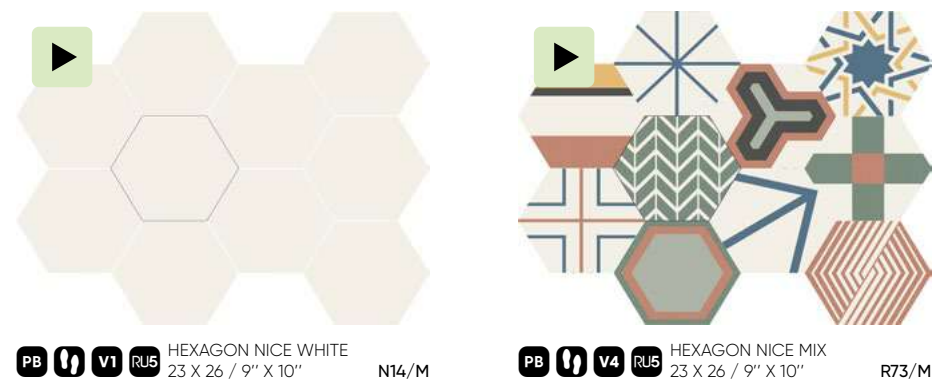

CARACTERÍSTICAS TÉCNICAS · TECHNICAL CHARACTERISTICS

- **PR** PASTA ROJA / RED BODY
  PÂTE ROUGE / ROTSCHERBIG
- **V2** VARIACION LEVE / SLIGHT VARIATION
  LÉGERÉ VARIATION / LEICHT FARBSPIEL
- **RUS** REVESTIMIENTO / WALL TILE
  FAÏENCE / WANDFLIESEN
- **M** MATE / MATT
  MAT / MATT
- **V1** VARIACIÓN DE DISEÑO / GRAPHIC FACES /
  TAMPONS DIFFÉRENTS:
  23X26 Hexagon White - 1 piezas / faces / pièces
  23X26 Hexagon Mix - 38 piezas / faces / pièces
  20X60 - 6 piezas / faces / pièces
  20X20 - 20 piezas / faces / pièces