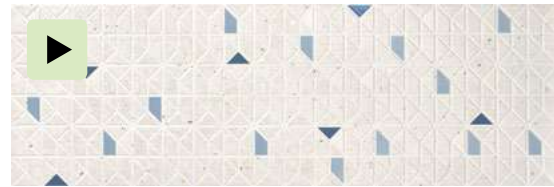

CONTRACT BIANCO RECT
40 X 120 / 16" X 48"

L26/M