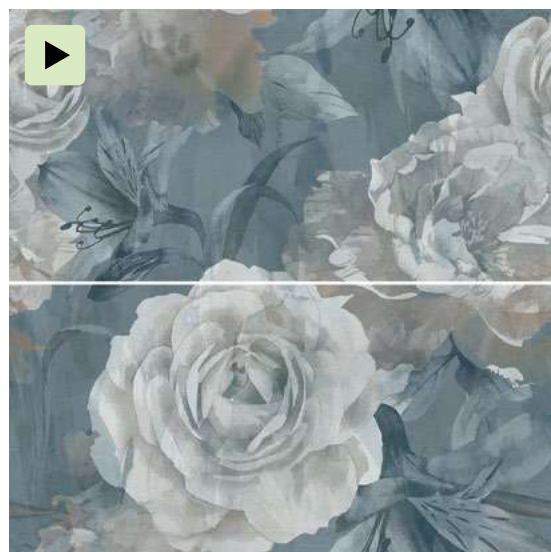

M V1 RUS WOAD MATT RECT
 60 X 120 / 24" X 48" J53/M

M V1 RUS TAPESTRY PUMICE RECT
 60 X 120 / 24" X 48" J94/M

M V1 RUS TAPESTRY WOAD RECT
 60 X 120 / 24" X 48" J94/M

M V1 RUS DECOR SET(2) WINTER
 60 X 120 / 24" X 48" K95/P