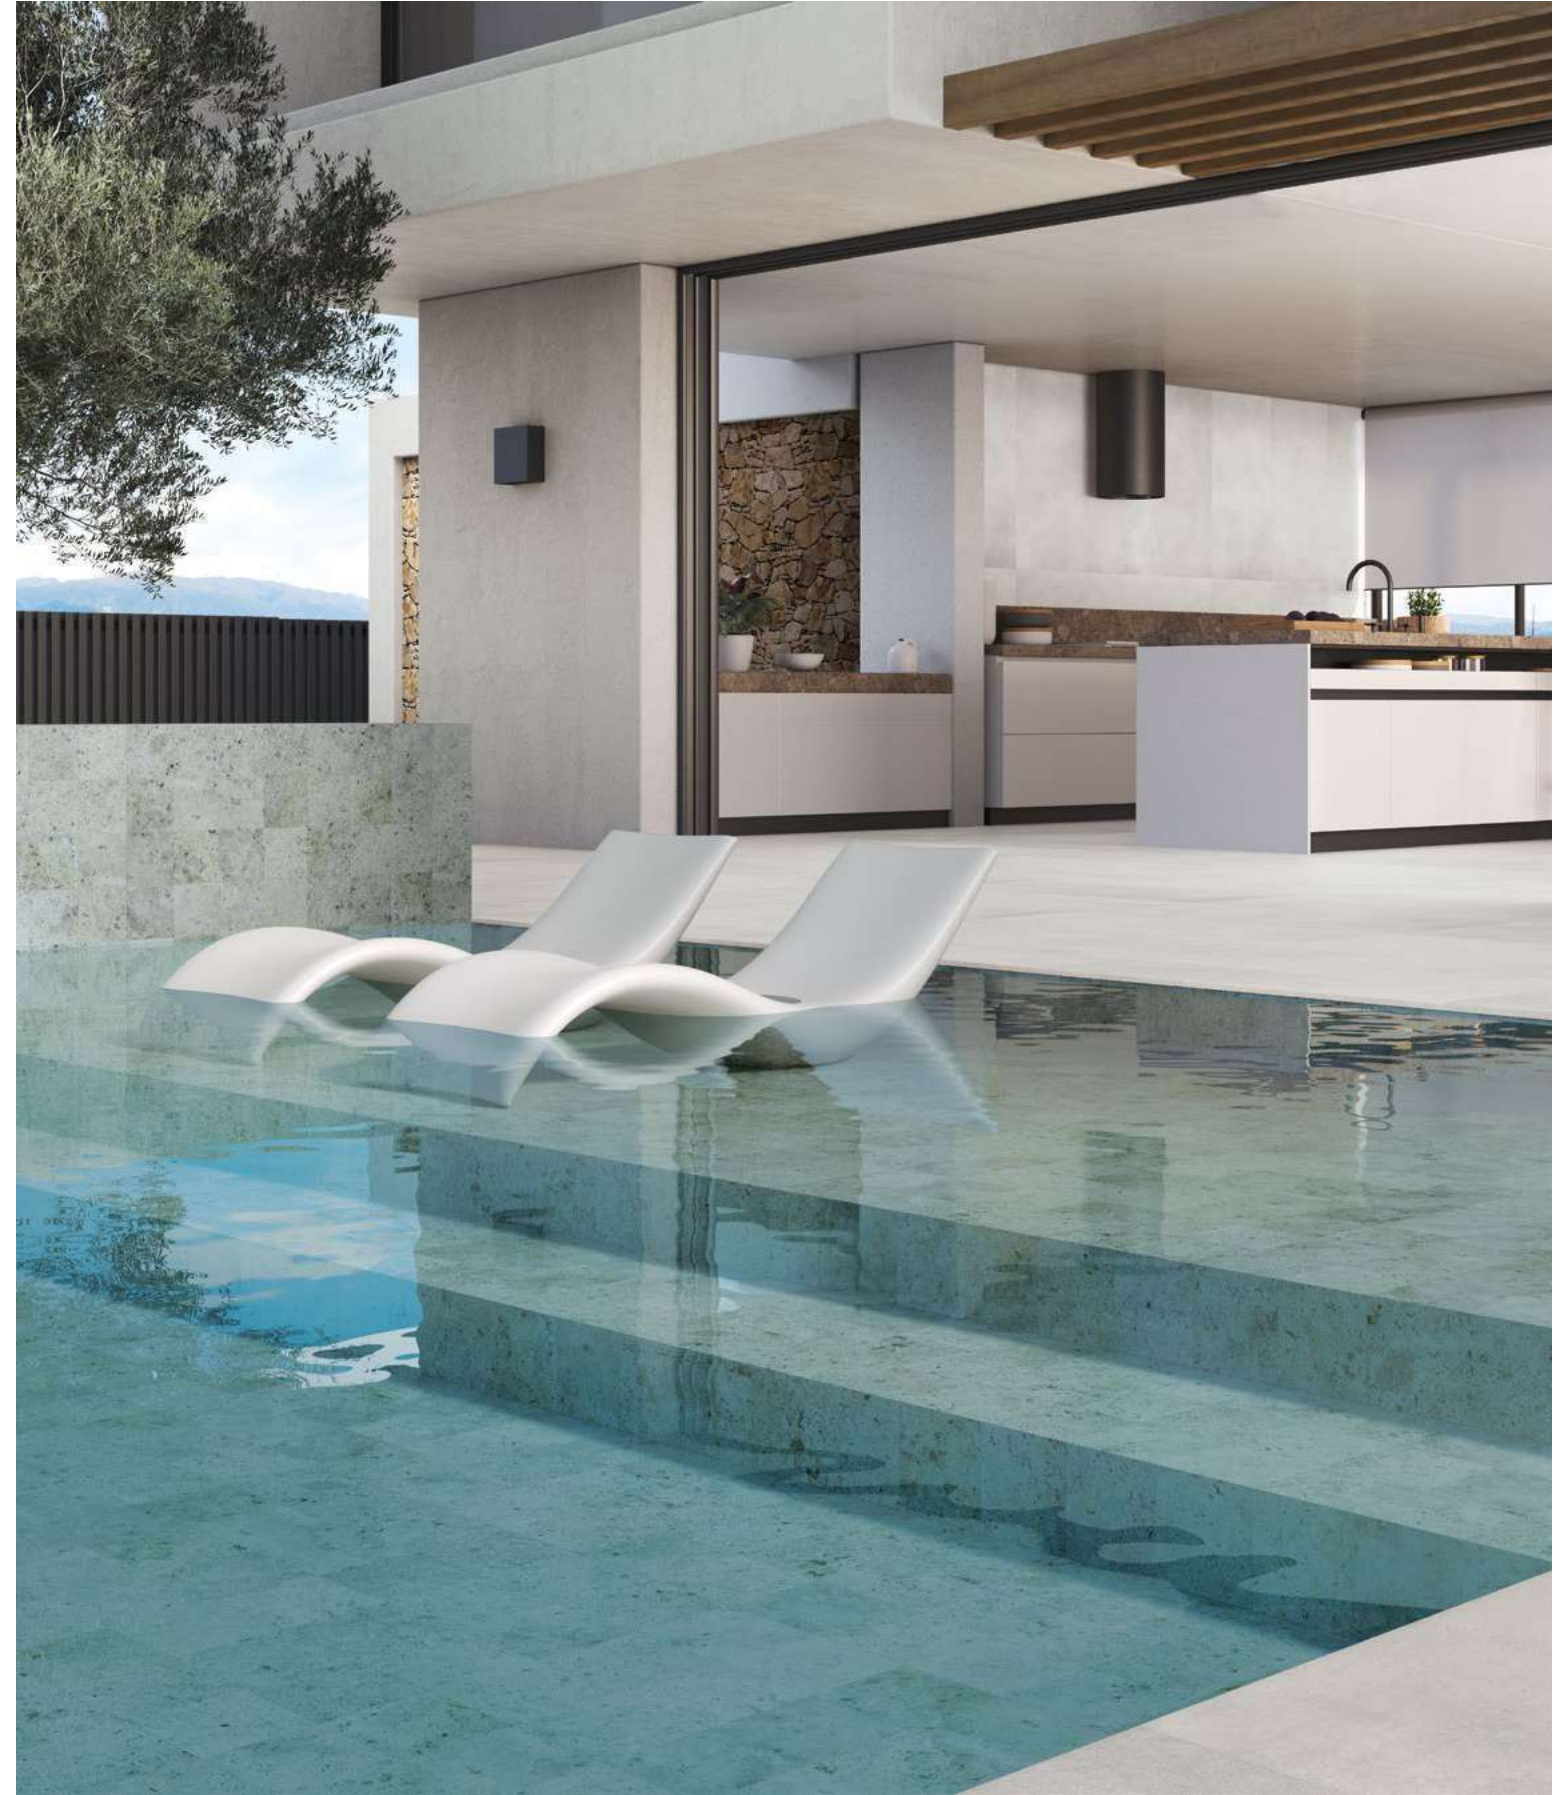

HIJAU GREEN 15X15,ANTI-SLIP,WORK B BIANCO RECT. 60X120,PELDAÑO RECTO,ANT.C3,WORK B BIANCO 33X120.