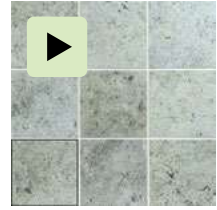

C3 ANTI-SLIP HIJAU GREEN
30 X 60 / 12" X 24" N79/M

MOSAICOS · MOSAICS

PELDAÑOS · STEPS

C2 HIJAU GREEN
15 X 15 / 6" X 6" L29/M