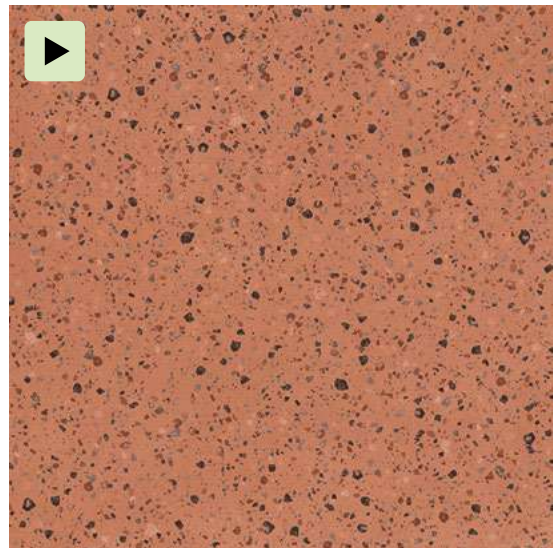

R10 COCCIO CORAL RECT
120 X 120 / 48" X 48" **J90/M**