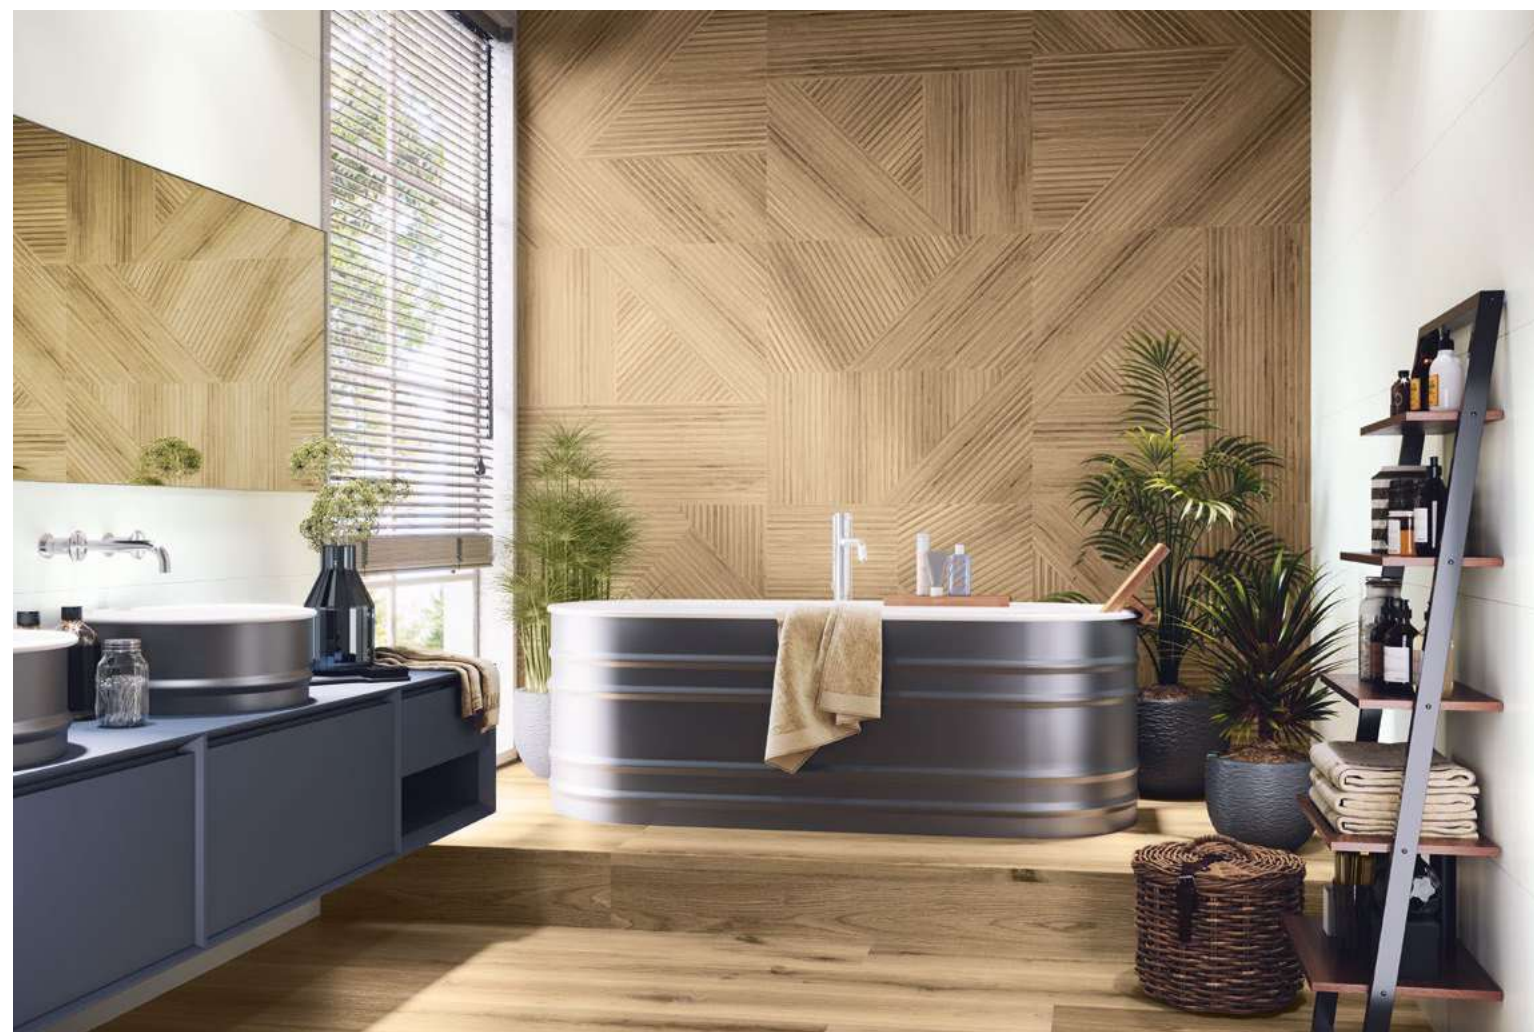

PELDAÑOS · STEPS **M** **P** **V3** **RU5**

DISPONIBLE EN TODOS LOS COLORES / AVAILABLE IN ALL COLORS
* DISPONIBLE EN / AVAILABLE IN: MIELE, CARAMELLO

PELDAÑO RECTO C1 KOEN
33 X 120 / 13" X 48" K91/P

RODAPIÉS · SKIRTING BOARDS **P** **M** **V3** **RU5**

DISPONIBLE EN TODOS LOS COLORES / AVAILABLE IN ALL COLORS

CARACTERÍSTICAS TÉCNICAS · TECHNICAL CHARACTERISTICS

MATE / MATT
MAT / MATT

RECTIFICADO / RECTIFIED
RECTIFIÉ / KALIBRIERT

VARIACION MODERADA / MODERATE VARIATION
MODÉRÉE VARIATION / MITTLERES FARBSPIEL

VARIACIÓN DE DISEÑO / GRAPHIC FACES /
TAMPONS DIFFÉRENTS:
80X80 - 4 piezas / faces / pièces
40X120 - 6 piezas / faces / pièces
30X120 - 12 piezas / faces / pièces
20X120 - 20 piezas / faces / pièces