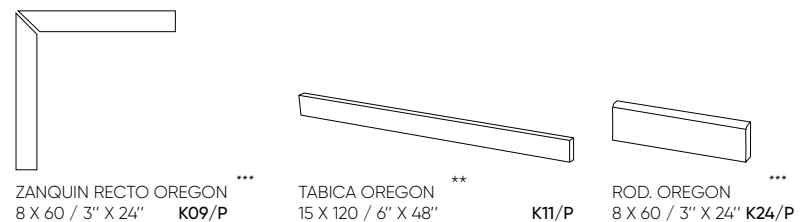

RODAPIÉS · SKIRTING BOARDS P M V2

**DISPONIBLE EN / AVAILABLE IN: GRIS / NOGAL / ROBLE
***DISPONIBLE EN / AVAILABLE IN: GRIS/HAYA / NOGAL / ROBLE

CARACTERÍSTICAS TÉCNICAS · TECHNICAL CHARACTERISTICS

- P** PORCELÁNICO / PORCELAIN TILES
GRÉS CERÁME / FEINSTEINZEUG
- M** MATE / MATT
MAT / MATT
- V2** VARIACION LEVE / SLIGHT VARIATION
LÉGERÉ VARIATION / LEICHT FARBSPIEL
- ANT** ANTIHIELO / FROST PROOF
RÉSISTANT AU GEL / FROSTSCHUTZ
- RUS** USO RECOMENDADO /
RECOMMENED USE - RUS
- VARIACIÓN DE DISEÑO / GRAPHIC FACES /
TAMPONS DIFFÉRENTS:**
30X90 - 4 piezas / faces / pièces
20X120 - 10 piezas / faces / pièces
8.5X44 - 32 piezas / faces / pièces