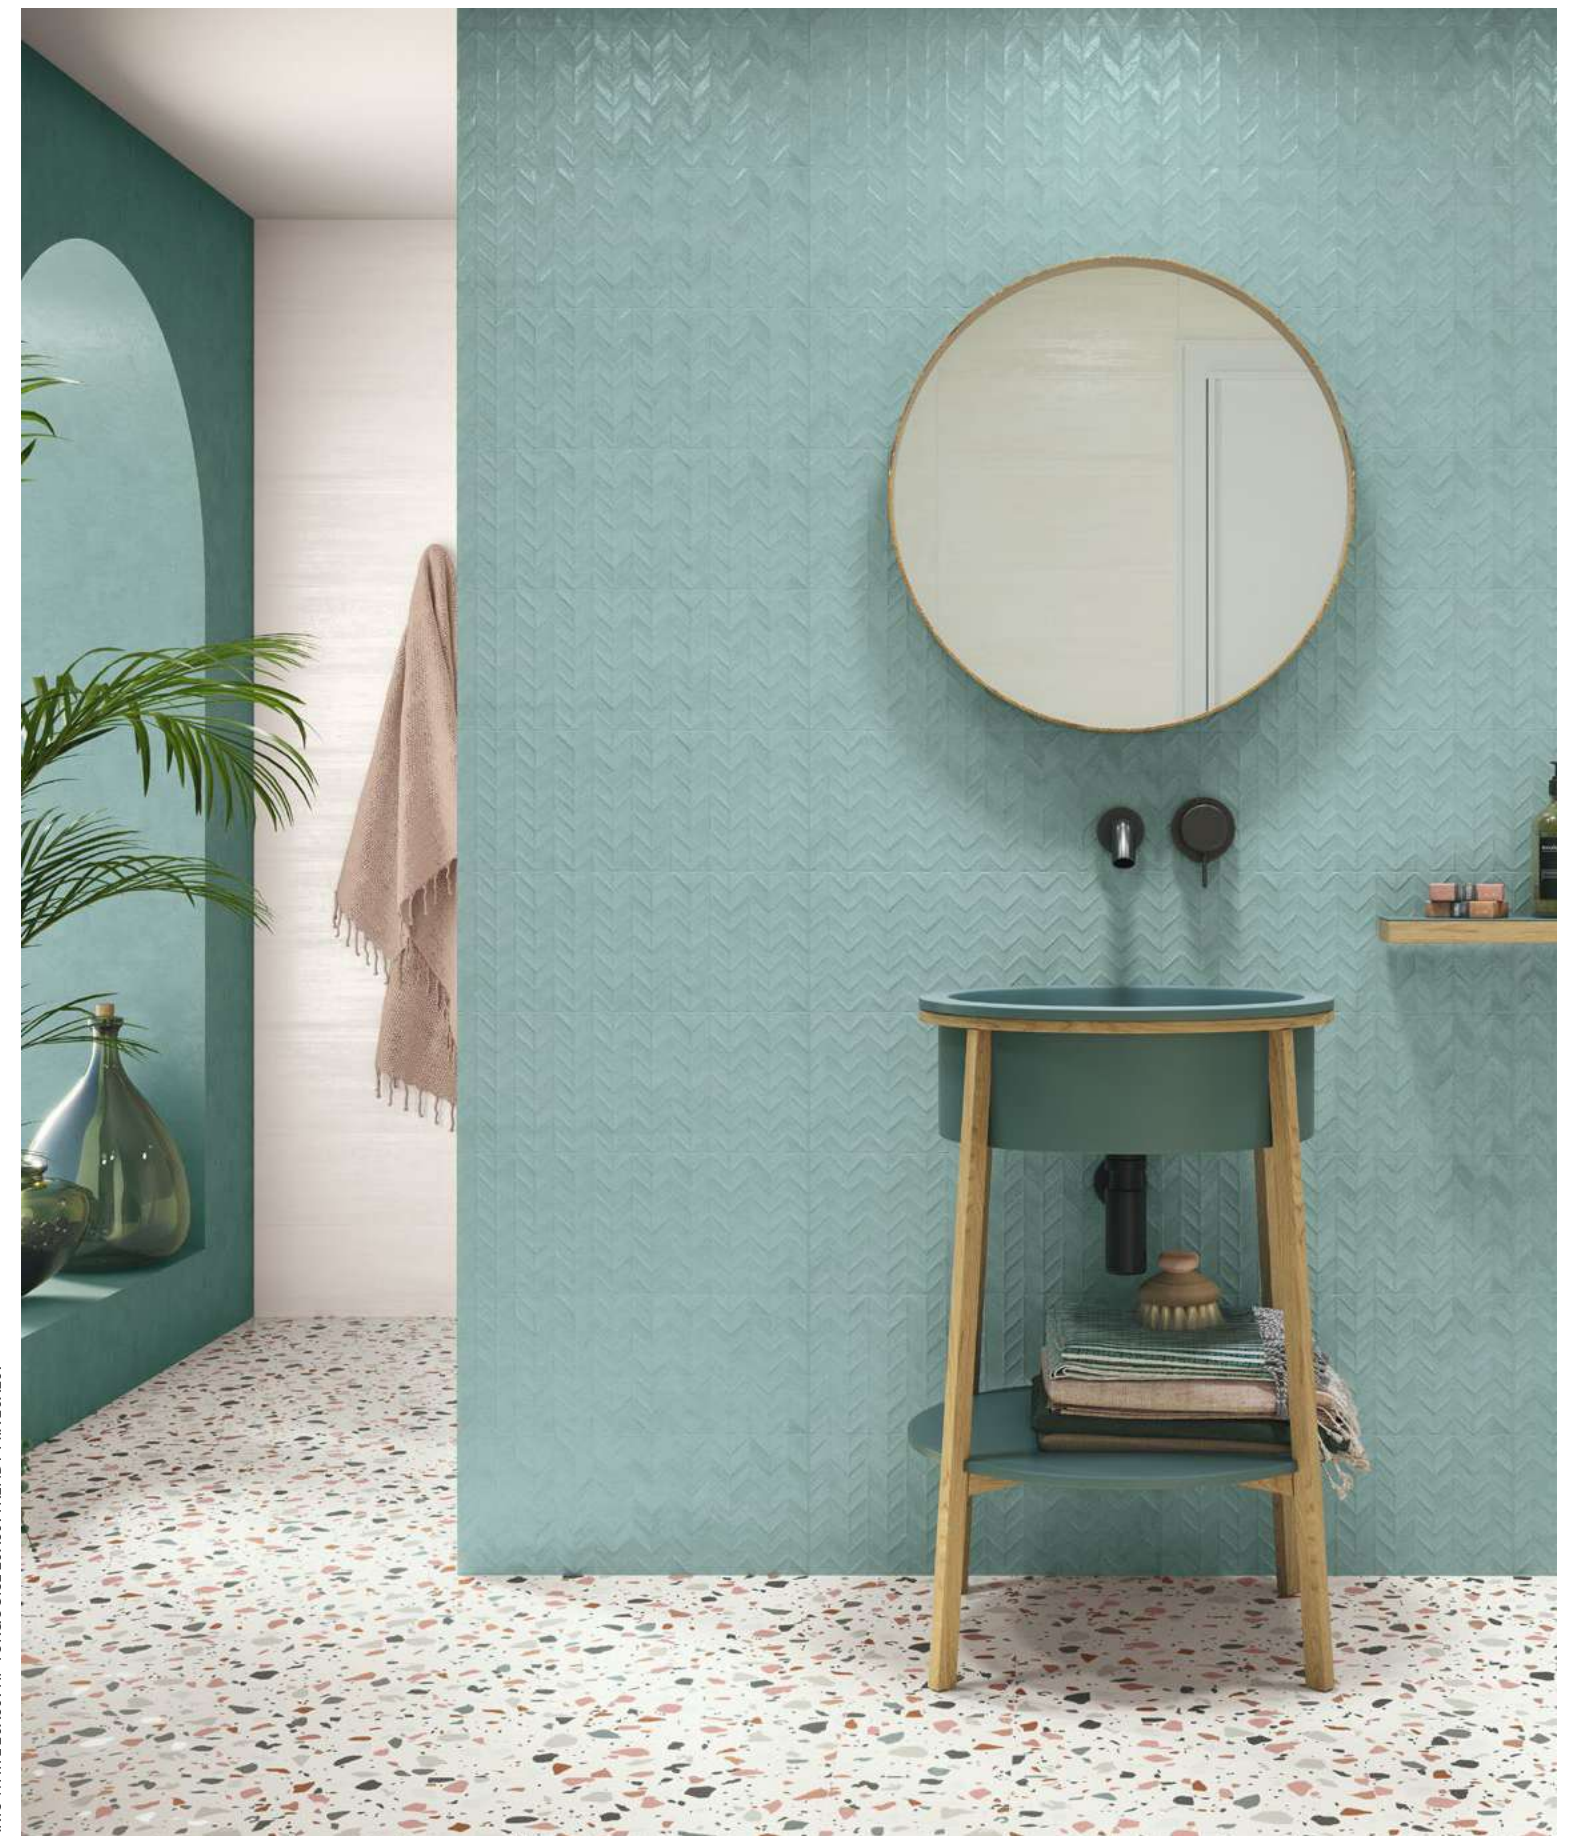

ARTS WHITE 20 X 50 / 8" X 20" N17/M	TIP WHITE 20 X 50 / 8" X 20" N06/M	POP WHITE 20 X 50 / 8" X 20" N06/M	DECOR RAIN WHITE 20 X 50 / 8" X 20" K16/P
ARTS GREY 20 X 50 / 8" X 20" N17/M			DECOR RAIN GREY 20 X 50 / 8" X 20" K16/P
ARTS NUDE 20 X 50 / 8" X 20" N17/M	TIP NUDE 20 X 50 / 8" X 20" N06/M	POP NUDE 20 X 50 / 8" X 20" N06/M	DECOR RAIN NUDE 20 X 50 / 8" X 20" K16/P
ARTS TURQUOISE 20 X 50 / 8" X 20" N17/M	TIP TURQUOISE 20 X 50 / 8" X 20" N06/M	POP TURQUOISE 20 X 50 / 8" X 20" N06/M	DECOR RAIN TURQUOISE 20 X 50 / 8" X 20" K16/P
ARTS BLUE 20 X 50 / 8" X 20" N17/M	TIP BLUE 20 X 50 / 8" X 20" N06/M	POP BLUE 20 X 50 / 8" X 20" N06/M	DECOR RAIN BLUE 20 X 50 / 8" X 20" K16/P
DECOR AKA I WHITE 20 X 50 / 8" X 20" K64/P	DECOR AKA II WHITE 20 X 50 / 8" X 20" K64/P	DECOR AKA III WHITE 20 X 50 / 8" X 20" K64/P	TRENDY MIX 20 X 50 / 8" X 20" N06/M

P M C2 V2 RUS

CARACTERÍSTICAS TÉCNICAS · TECHNICAL CHARACTERISTICS

PR PASTA ROJA / RED BODY
PÂTE ROUGE / ROTSCHERBIG

R REVESTIMIENTO / WALL TILE
FAÏENCE / WANDFLIESEN

M MATE / MATT
MAT / MATT

V1 ASPECTO UNIFORME / UNIFORM APPEARANCE
APPARENCE UNIFORME / KEINE FARBSPIEL

V VARIACIÓN DE DISEÑO / GRAPHIC FACES /
TAMPONS DIFFÉRENTS:

20X50 Trendy - 18 piezas / faces / pièces
20X50 - 12 piezas / faces / pièces
20X20 - 16 piezas / faces / pièces

ARTS WHITE 20X50. TIP TURQUOISE 20X50. TRENDY MIX 20X20.