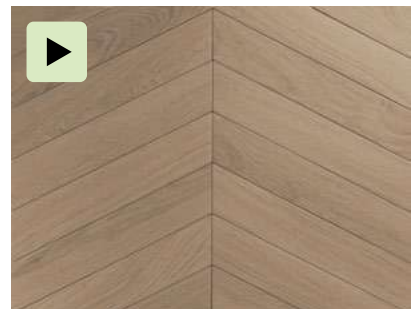

CHEVRON OREGON ROBLE
8.5 X 44 / 3" X 17" N81/M