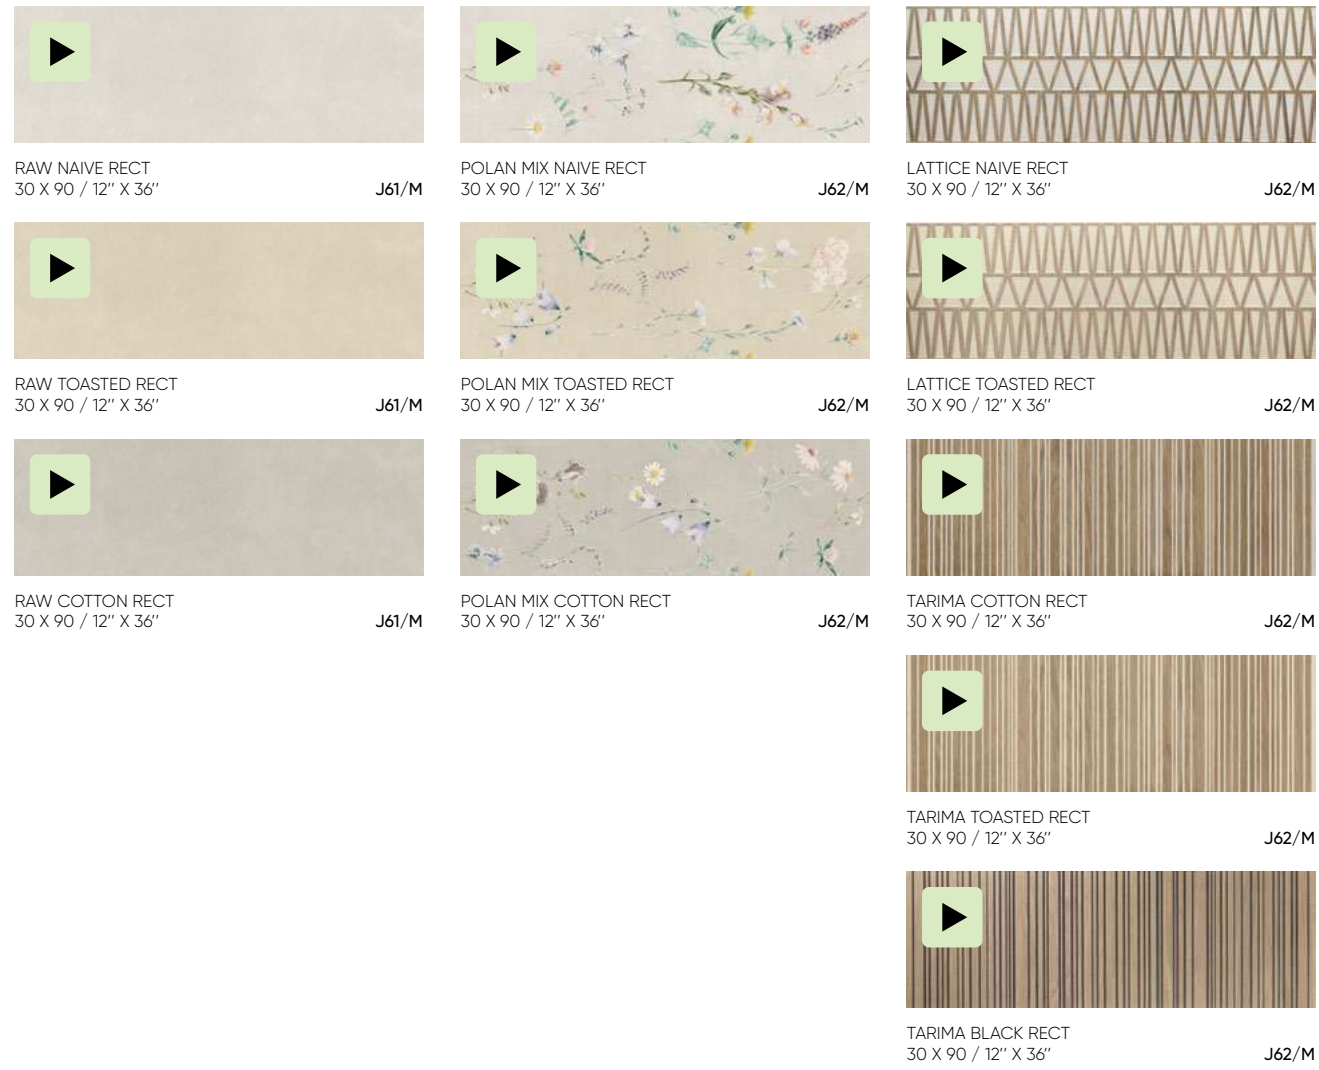

Pavimentos Recomendados / Recommended Floor Tiles :
Tarima Toasted - Raw Toasted rect.60x60 - Kinwood Walnut
Tarima Cotton - Raw Cotton Rect.60x60 - Kinwood Walnut
Tarima Black - Kinwood Walnut
Lattice Naive - Kinwood Walnut
Lattice Toasted - Kinwood Walnut

CARACTERÍSTICAS TÉCNICAS · TECHNICAL CHARACTERISTICS

- **PB** PASTA BLANCA/WHITE BODY
  PÂTE BLANCHE/WEISSSCHERBIG
- REVESTIMIENTO/WALL TILE
  FAÏENCE/WANDFLIESEN
- **M** MATE/MATT
  MAT/MATT
- RECTIFICADO/RECTIFIED
  RECTIFIÉ/KALIBRIERT

- **V2** VARIACION LEVE/SLIGHT VARIATION
  LÉGERÉ VARIATION/LEICHT FARBSPIEL
- VARIACIÓN DE DISEÑO/GRAPHIC FACES/
  TAMPONS DIFFÉRENTS:
  30X90 Raw - 16 piezas/faces/pièces
  30X90 Tarima/Lattice - 8 piezas/faces/pièces
  30X90 Polan - 6 piezas/faces/pièces