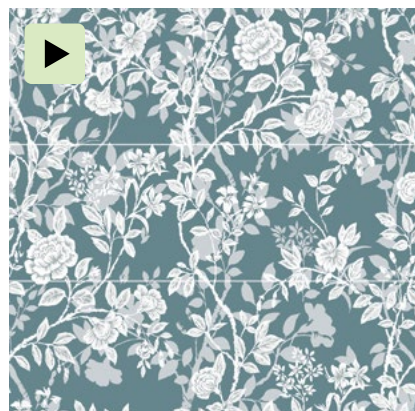

COLORFUL ROUGE RECT
30 X 90 / 12" X 36"

L06/M

LISTELOS

MOLDURA BLANCO MATE
5 X 30 / 2" X 12" K22/P

ZOCALO BLANCO MATE
15.8 X 30 / 6" X 12" K37/P

DECOR SET(3) VIVIANE TIDE
30 X 90 / 12" X 36"

K42/P

DECOR SET(3) PAIMPONT
30 X 90 / 12" X 36"