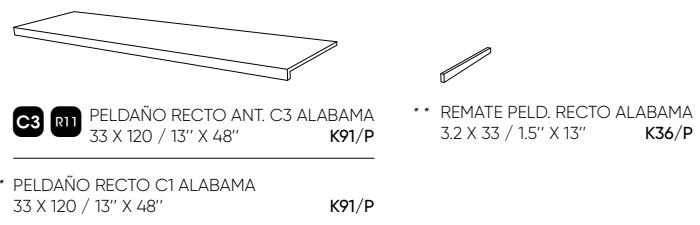

PELDAÑOS · STEPS

* DISPONIBLE EN / AVAILABLE IN: NEBBIA, CENERE, SANDALO
** DISPONIBLE EN / AVAILABLE IN: NEBBIA, CENERE, FAGGIO, SANDALO

CARACTERÍSTICAS TÉCNICAS · TECHNICAL CHARACTERISTICS

P PORCELÁNICO/PORCELAIN TILES GRÈS CERÁME/FEINSTEINZEUG	F ANTIHIELO/FROST PROOF RÉSISTANT AU GEL/FROSTSCHUTZ
M MATE/MATT MAT/MATT	RU5 USO RECOMENDADO/ RECOMMENED USE - RU5
R RECTIFICADO/RECTIFIED RECTIFIÉ/KALIBRIERT	V3 VARIACIÓN DE DISEÑO/GRAPHIC FACES/ TAMPONS DIFFÉRENTS: 25X29 - 9 piezas/faces/pièces 20X120 - 18 piezas/faces/pièces
V3 VARIACION MODERADA/MODERATE VARIATION MODÉRÉE VARIATION/MITTLERES FARBSPIEL