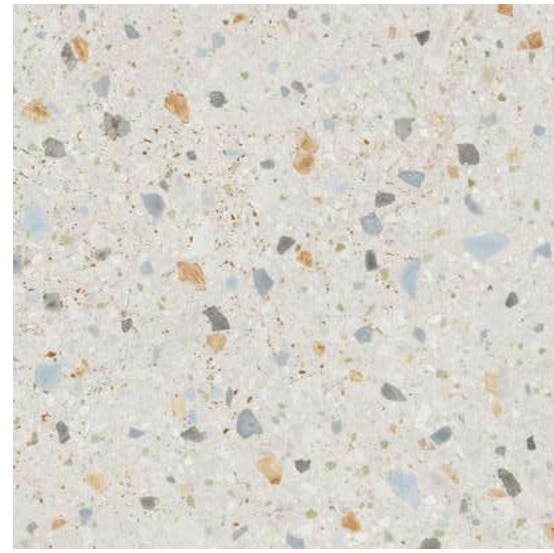

V13/M

P **RU5** GREYSTONE BEIGE RECT
60 X 120 / 24" X 48"

J55/M

P **C3** **R11** **RU5** ANTI-SLIP GREYSTONE BEIGE RECT
60 X 120 / 24" X 48"

J56/M

P **RU5** SOGNO DI GRE WHITE RECT
120 X 120 / 48" X 48"

V15/M