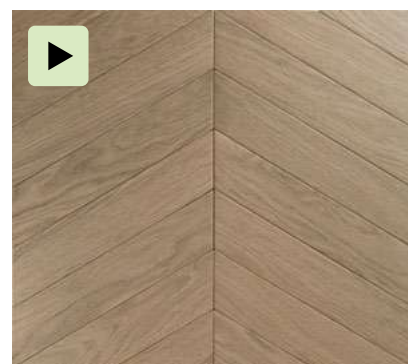

CHEVRON KINWOOD CEDAR
8.5 X 44 / 3" X 17" **N81/M**