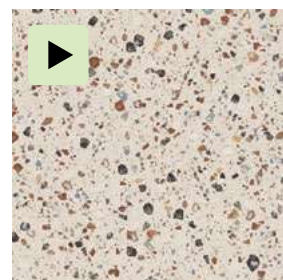

R10 COCCIO MIX RECT
60 X 60 / 24" X 24" **J78/M**