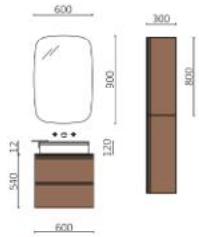

P.32

EMMA 600 CAJÓN		€
119040	Mueble suspendido EMMA 600 Cajón	587
102266	Encimera 600 Terrazo natura	230
119075	Lavabo de posar EMMA 510 Blanco mate	340
TOTAL		1157
113751	Espejo LOUIS 600	362
103973	Sifón POSYX Latón cromado	46
119871	Válvula clicker/abierta ELIA Solid surface blanco mate	93
120597	Repisa lavabo INTRA REDONDO Solid surface blanco mate	45
119070	Módulo EMMA 800 Cajón x 2	450

P.34