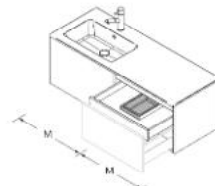

CAJÓN METÁLICO CON SALVASIFÓN DERECHO

Onix €		
900	103628	161
1000	103417	171

CAJÓN METÁLICO CON SALVASIFÓN IZQUIERDO

Onix €		
900	103629	161
1000	103418	171

BANDEJA SIFÓN

Onix €		
165	118947	55

BANDEJA SIFÓN