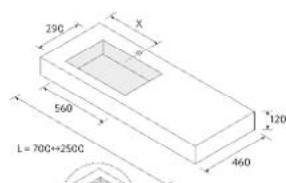

ENCIMERAS COMPAKT DE 1 POZA INTEGRADA (560) PROFUNDIDAD 460 MM

	Roble Montana	Havana	Mármol blanco	Cemento	Piedra grafito	€
700 - 800	120019	84096	83340	83392	103210	626
801 - 1000	120020	84097	83341	83393	103211	750
1001 - 1200	120021	84098	83342	83394	103212	872
1201 - 1400	120022	84099	83343	83395	103213	992
1401 - 1600	120023	84100	83344	83396	103214	1116
1601 - 1800	120024	84101	83345	83397	103215	1238
1801 - 2000	120025	84102	83346	83398	103216	1360
2001 - 2500	120026	84103	83347	83399	103217	1726

Soportes regulables de 105 x 415 mm y herrajes de fijación incluidos.