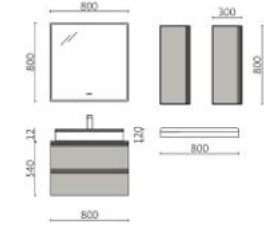

EMMA 800 MOON GREY		€
119047	Mueble suspendido EMMA 800 Moon grey	637
97497	Encimera 800 Solid surface blanco mate	200
119076	Lavabo de posar EMMA 710 Blanco mate	421
TOTAL		1258
113756	Espejo KORI LINE 800	505
103973	Sifón POSYX Latón cromado	46
102305	Válvula abierta FLOW Negro mate	53
120599	Repisa lavabo INTRA RECTANGULAR Solid surface blanco mate	65
24734	Repisa barandilla 601 - 800 Solid surface blanco mate	178
119071	Módulo EMMA 800 Moon grey x 2	450

P.35