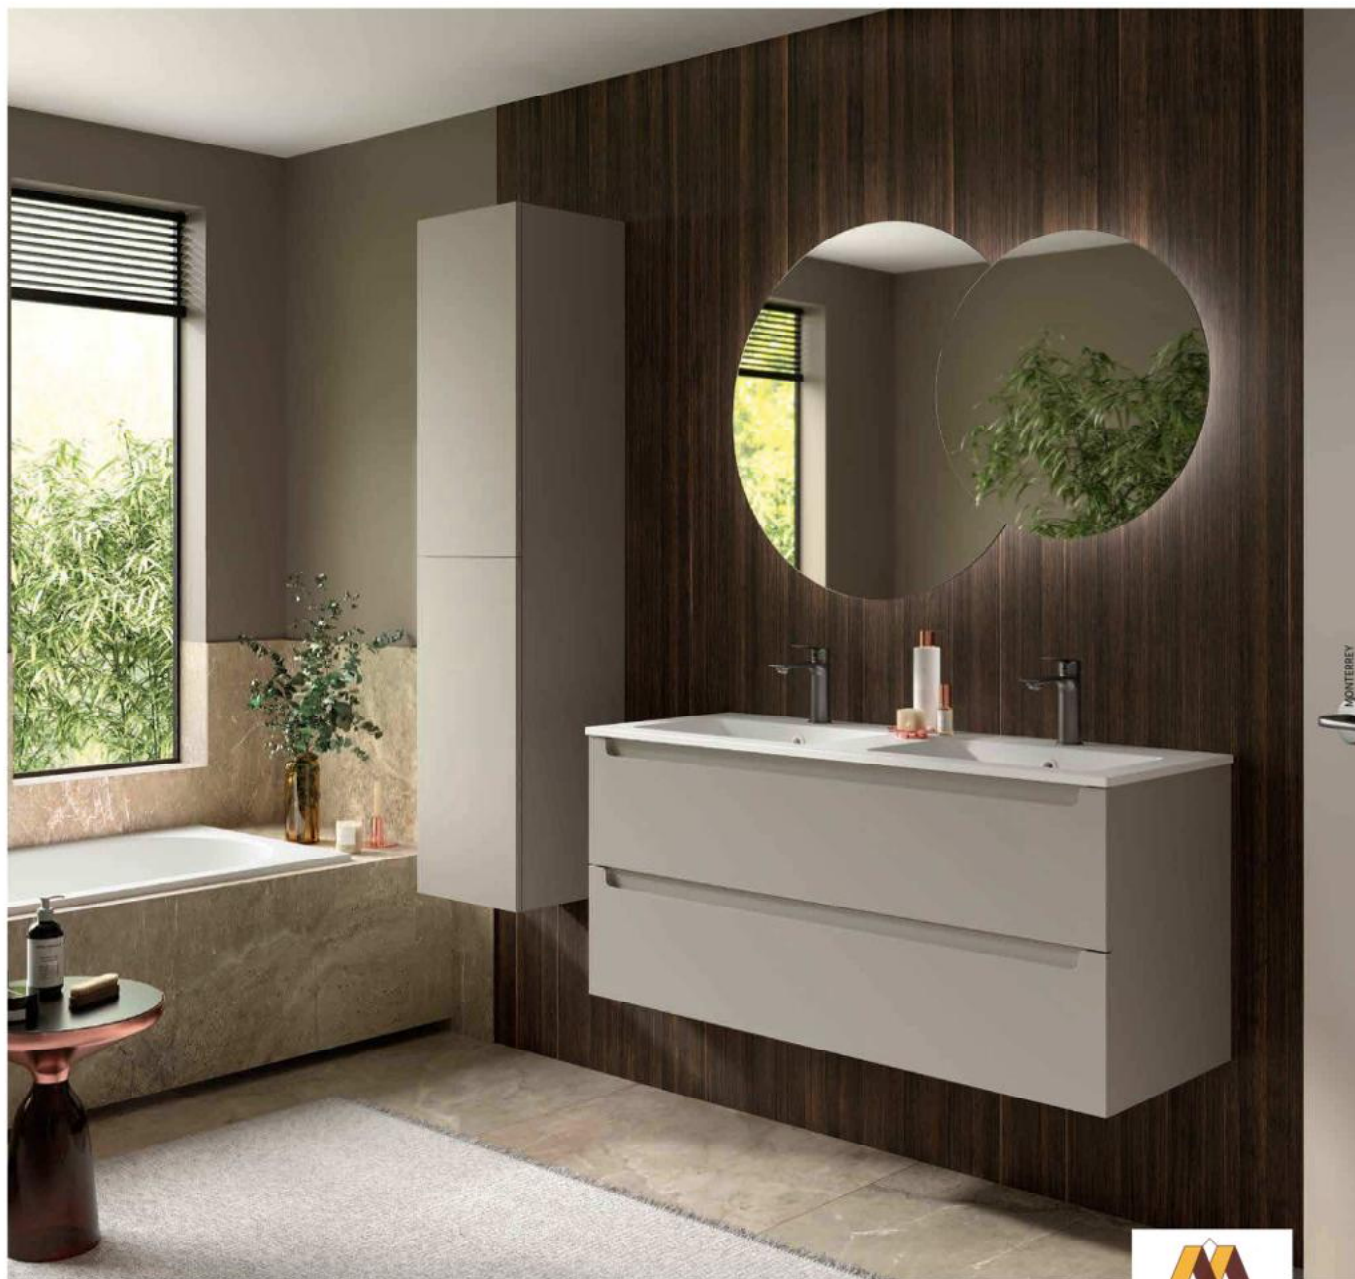

Un lavabo a tu medida es posible con nuestros lavabos personalizados, elige el tipo y posición de poza, grifo mural y toallero, y tendrás un lavabo único.