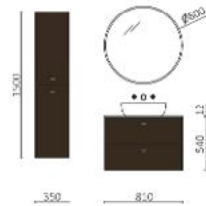

P.116

UNIIQ 800 EBROM		€
119889	Mueble suspendido UNIIQ 800 Ebrom	458
113764	Tirador EMOJI Mokka x 2	36
97370	Encimera UNIIQ 800 Mármol blanco	270
103343	Lavabo de posar CARLA 46 Blanco brillo	122
TOTAL		886
103359	Espejo MITO CURVE 800 Negro	443
103973	Sifón POSYX Latón cromado	46
102303	Válvula abierta FLOW Chrome	53
119896	Pilar suspendido UNIIQ Ebrom	509
113764	Tirador EMOJI Mokka x 2	36