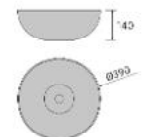

EMMA
Solid surface