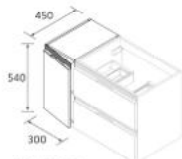

IZQUIERDA

COQUETA SUSPENDIDA EMMA 1 PUERTA IZQUIERDA

	White cotton	Moon grey	Green forest	Cajón	Terracota	Blue fog	€
300	119063	119065	119066	119064	119068	119067	245