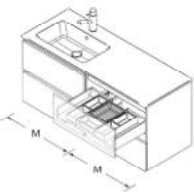

BANDEJA SIFÓN

	Onix	€
165	118947	55