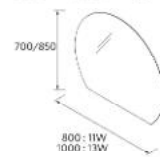

SUNRISE

	/	€
800	86287	265
1000	86289	298