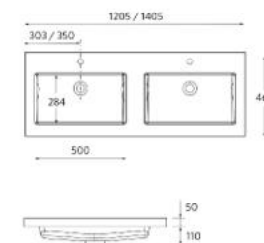

Doble poza	€
1205	20753	403
1405	27144	449

i

Si se solicita un lavabo doble para un mueble de 1200, será imprescindible añadir el cajón con salvafón doble

i

Si se solicita un lavabo doble para un mueble de 1200, será imprescindible añadir el cajón con salvafón doble

i

Si se solicita un lavabo doble para un mueble de 1200, será imprescindible añadir el cajón con salvafón dc