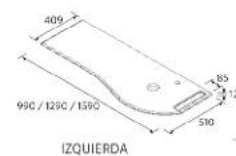

ENCIMERA MAM CON TOALLERO IZQUIERDA

	Solid surface blanco mate	€	Pizarra negra	€	Mármol blanco	€	Terrazo natura	€
990	85968	363	96760	414	97392	414	103296	414
1290	85970	397	96761	458	97393	458	103297	458
1590	91129	540	96762	611	97394	611	103298	611