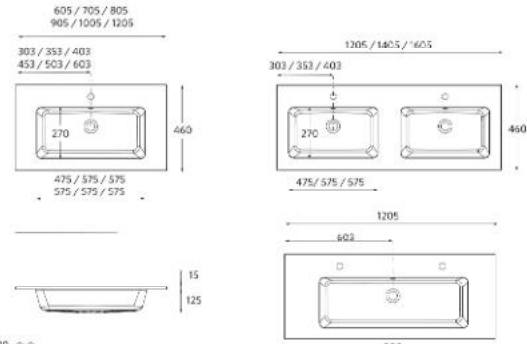

i

Si se solicita un lavabo doble para un mueble de 1200, será imprescindible añadir el cajón con salvafón dc

MINERALSOLID

VILNA
Mineralsolid blanco mate

REBOSADERO BLANCO MATE / CROMO BRILLO

	Centrado	€	1 poza, 2 grifos	€	Doble poza	€		
605	91234	269	1205	97046	453	1205	91237	464
705	97039	305				1405	97053	509
805	91235	323				1605	97056	662
905	97040	356						
1005	91236	377						
1205	91327	453						