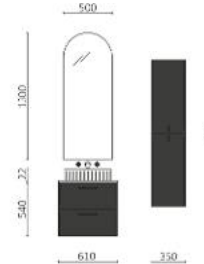

UNIIQ 600 BLACK VELVET		€
96613	Mueble suspendido UNIIQ 600 Negro mate	438
113767	Tirador OMEGA 190 Brushed gold x 2	52
96083	Encimera UNIIQ 600 Calacatta	362
114534	Lavabo de posar VENICE Blanco mate	184
TOTAL		1036
113753	Espejo EM LE 500	374
103973	Sifón POSYX Latón cromado	46
24699	Pilar suspendido UNIIQ Negro mate	509
113769	Tirador OMEGA 62 Brushed gold x 2	26

P.124