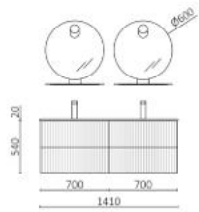

P.170

BIBA 1400 WHITE COTTON		€
113829	Mueble suspendido BIBA 700 White cotton x 2	1194
105679	Tirador LINA 700 Brushed black x 4	88
120123	Lavabo CONSTANZA 1410 doble Blanco mate	488
TOTAL		1770
120111	Espejo MIKE 600 x 2	720
103973	Sifón POSYX Latón cromado x 2	92
114577	Válvula clicker CERAX Blanco mate x 2	62

P.172