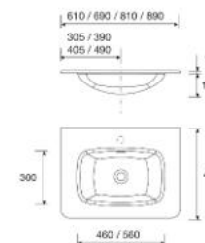

Estándar

Toallero