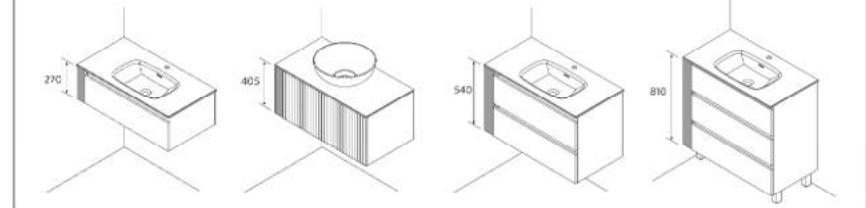

Regletas recomendadas para encimeras y lavabos a pared

REGLETAS DE REMATE

	Roble Sierra	Roble Montana	Nogal Maya	€	Blanco brillo	White cotton	Moon grey	Black velvet	Green forest	Macchiato	Terracota	Night blue	Blue fog	€
270	120066	120070	102793	16	24305	96800	120074	96809	102791	102790	103625	102788	102789	16
405	120067	120071	102813	21	-	102815	120075	102814	102810	102809	102812	102807	102808	21
540	120068	120072	102799	27	24312	96810	120076	96811	102797	102796	103626	102794	102795	27
810	120069	120073	102800	32	102801	102803	120077	102802	103725	103724	103627	102795	102795	32