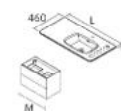

	Desplazado derecho	€
905	24543	407
1205	24545	468

	Desplazado izquierdo	€
905	24544	407
1205	24546	468

UNIIQ CON O SIN TOALLERO
Solid surface blanco mate

	Centrado	€
610-690	96787	468
810-890	96788	489

	Desplazado derecho	€
910-990	96789	499
1210-1290	97377	560