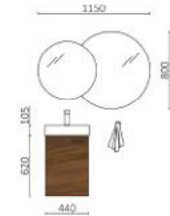

AIDA NOGAL MAYA		€
114648	Mueble suspendido AIDA 440 Nogal Maya	138
114617	Tirador AIDA Matt gold	12
114533	Lavabo AIDA Blanco brillo	117
TOTAL		267
103355	Espejo DOPPIO	403
103973	Sifón POSYX Latón cromado	46