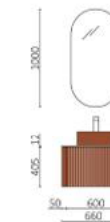

P.166

BIBA 660 TERRACOTA

102989	Mueble suspendido BIBA 600 Terracota	393
102302	Tirador LINA 600 Matt gold	21
102812	Regleta ALLIANCE 405 Terracota	21
120347	Encimera 611 - 710 Solid surface blanco mate	240
103314	Lavabo de posar BICA Terracota	305
TOTAL		980
103357	Espejo OVALO	101
103973	Sifón POSYX Latón cromado	46
119871	Válvula clicker/abierto ELIA Solid surface blanco mate	93