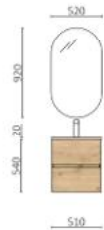

FUSSION 40 500 ROBLE MONTANA

FUSSION 40 700 ROBLE SIENNA

MONOLITH MINI NEGRO

Modular

AIDA MOON GREY

P.262

FUSSION 40 500 ROBLE MONTANA		€
119555	Mueble suspendido FUSSION LINE 500 fondo 40 Roble Montana	301
21564	Lavabo Fondo 40 IBERIA 510 Porcelana blanca	128
TOTAL		429
113741	Espejo OLIMPIA 920	279
103973	Sifón POSYX Latón cromado	46
102306	Válvula clicker FLOW Negro mate	56