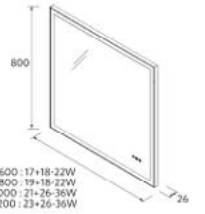

h	l	Negro	€
600	103358	402	
800	103359	443	
1000	103360	565	

Espejos
ESPEJOS CON LUZ LED

MEMPHIS

h	l	€
600	113760	413
800	113761	464
1000	113762	515
1200	113763	566

KORI LINE

h	l	€
600	113755	403
800	113756	505