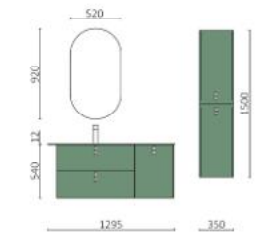

UNIIQ 1295/D DUSTY TEAL		€
119887	Mueble suspendido UNIIQ 1200 derecha Dusty Teal	642
113732	Tirador UNIIQ Matt white x 3	21
97377	Lavabo UNIIQ 1210-1290 derecha Solid surface blanco mate	560
TOTAL		1223
113741	Espejo OLIMPIA 920	279
103973	Sifón POSYX Latón cromado	46
119871	Válvula clicker/abierta ELIA Solid surface blanco mate	93
119895	Pilar suspendido UNIIQ Dusty Teal	509
113732	Tirador UNIIQ Matt white x 2	14