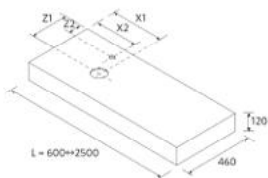

ENCIMERAS COMPAKT CON LAVABO DE POSAR PROFUNDIDAD 460 MM, 1 POZA

							€
600 - 800	119993	84040	26019	26045	103256	469	
801 - 1000	119994	84041	26020	26046	103257	591	
1001 - 1200	119995	84042	26021	26047	103258	713	
1201 - 1400	119996	84043	26022	26048	103259	835	
1401 - 1600	119997	84045	26023	26049	103260	957	
1601 - 1800	119998	84046	26024	26050	103261	1080	
1801 - 2000	119999	84047	26025	26051	103262	1202	
2001 - 2500	120000	84048	26026	26052	103263	1569