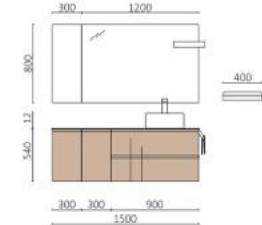

MAM 1500/I MACCHIATO		€
113807	Mueble suspendido MAM 900 izquierda Macchiato	1067
83871	Coqueta suspendida MAM 300 izquierda Macchiato x 2	520
97388	Encimera MAM 1500 izquierda Mármol blanco	601
97647	Lavabo de posar BICA Blanco mate	257
TOTAL		2445
87584	Espejo SENA 1200	117
97640	Aplique JUDI	41
103973	Sifón POSYX Latón cromado	46
102303	Válvula abierta FLOW Chrome	53
23028	Toallero doble JAZZ Blanco	63
82333	Repisa barandilla 400 Solid surface blanco mate	98
96941	Módulo ALLIANCE 800 White cotton	212

P.97