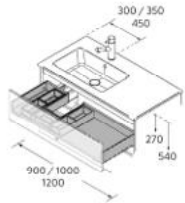

				€
300	96995	96996	96999	29

CAJÓN METÁLICO CON SALVASIFÓN

	Onix	€
600	103143	131
800	103144	151
1000	103145	171
1200	103146	192

CAJÓN METÁLICO CON SALVASIFÓN DOBLE

	Onix	€
1200	120624	212

CAJÓN METÁLICO CON SALVASIFÓN DERECHO