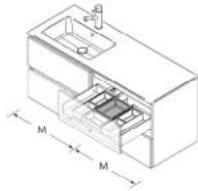

CAJÓN METÁLICO CON SALVASIFÓN DERECHO

Onix €		
900	103628	161
1000	103417	171

CAJÓN METÁLICO CON SALVASIFÓN IZQUIERDO

Onix €		
900	103629	161
1000	103418	171

BANDEJA SIFÓN

Onix €		
165	118947	55

BANDEJA SIFÓN