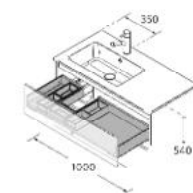

BANDEJA SIFÓN

	Onix	€
165	118947	55

TIRADOR STYLE

	Brass	Silver	Matt gold	Matt black	€
210	91334	91333	91332	91335	23

x2

CAJÓN METÁLICO CON SALVASIFÓN DERECHO

	Onix	€
1000	103417	171

CAJÓN METÁLICO CON SALVASIFÓN IZQUIERDO