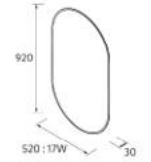

REPISA SUNRISE

	Blanco	Negro mate	€
800	86288	91113	116
1000	86290	91114	151

Espejos
ESPEJOS CON LUZ LED

OLIMPIA

	/	€	Black velvet	€	Dorado	€
920	113741	279	113740	337	113739	337

ORGANIC

	/	€
600	26775	381
800	26776	415