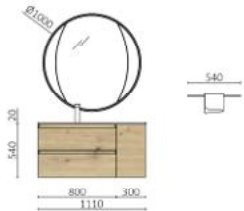

P.237

SPIRIT 1100/D ROBLE MONTANA		€
119435	Mueble suspendido SPIRIT 800 Roble Montana	398
119661	Coqueta suspendida ALLIANCE 300 Roble Montana	184
113786	Lavabo CONSTANZA 1100 derecha Blanco mate	397
TOTAL		979
120108	Espejo WOOD LIBRA 1000 Natural	625
103973	Sifón POSYX Latón cromado	46
114577	Válvula clicker CERAX Blanco mate	31
103338	Toallero SQUARE BARRA 540 Negro mate	70