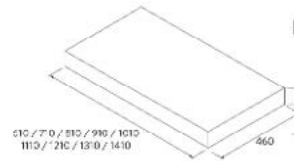

ENCIMERAS DE LAVABO DOMUS 100 MM

	Roble Sierra	Roble Montana	Nagal Maya	€
600	117910	117917	113876	194
700	117911	117918	113879	202
800	117912	117919	113882	209
900	117913	117920	113885	219
1000	117914	117921	113888	230
1100	121506	121508	121510	253
1200	117915	117922	113891	275
1300	121507	121509	121511	296
1400	117916	117923	113894	316

Soportes regulables de 80 x 340 mm y herrajes de fijación incluidos.