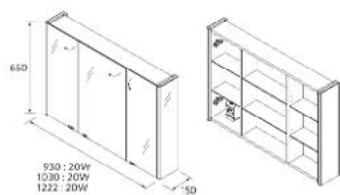

ARMARIO ALLIANCE

	/	€
930	83164	812
1030	83165	875
1222	83166	1000