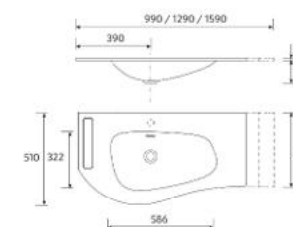

Se necesita rellenar hoja de pedido.

Combinalo con la nueva válvula Ella en solid surface. Ver pág. 304