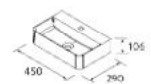

LAVABO AIDA

Porcelana blanca brillo

	Centrado	€
450	114533	117