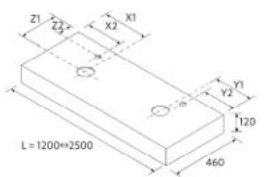

ENCIMERAS COMPAKT CON LAVABO DE POSAR PROFUNDIDAD 460 MM, 2 POZAS

							€
1200 - 1400	120001	84059	26027	26053	103264	937	
1401 - 1600	120002	84060	26028	26054	103265	1059	
1601 - 1800	120003	84061	26029	26055	103266	1182	
1801 - 2000	120004	84062	26030	26056	103267	1304	
2001 - 2500	120005	84063	26031	26057	103268	1671