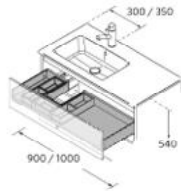

CAJÓN METÁLICO CON SALVASIFÓN DERECHO

Onix €		
900	103628	161
1000	103417	171