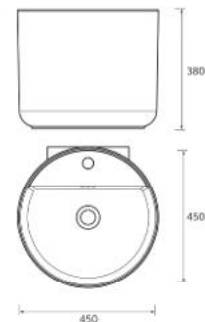

MONOLITH MINI

Porcelana

	Blanco brillo	€	Negro mate	€
365	114527	204	114529	306

NOTA: Incluye herraje para colgar a pared

MONOLITH ROUND

Porcelana

	Blanco brillo	€	Negro mate	€
450	114525	326	114526	439

NOTA: Incluye herraje para colgar a pared