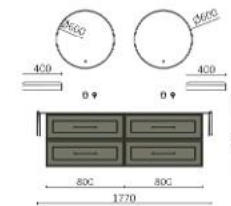

RENOIR 1600 GREEN FOREST		€
91309	Mueble e suspendido RENOIR 800 Green forest x 2	1316
91335	Tirador STYLE 192 Matt black x 4	92
120325	Lavabo a medida LAGO 1711 - 1810 Solid surface blanco mate	999
TOTAL		2407
113743	Espejo GLOBE 600 Negro x 2	698
103973	Sifón POSYX Latón cromado x 2	92
102306	Válvula clicker FLOW Negro mate x 2	112
92333	Repisa barandilla 400 Solid surface blanco mate x 2	196