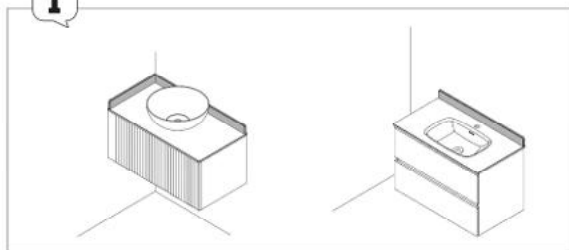

A MEDIDA

Terminaciones disponibles

REGLETA FRONTAL PARA ENCIMERA

Solid surface

	Solid surface blanco mate	Pizarra negra	€	Mármol blanco	Terrazo natura	€
<1000	85486	91264	62	97581	103282	62
1001 - 1400	85487	91265	88	97582	103283	88
1401 - 1800	85488	91266	113	97583	103284	113
1801 - 2000	85489	91267	127	97584	103285	127
2001 - 2400	85490	91268	152			

Se necesita rellenar hoja de pedido
www.salgar.net

Regletas recomendadas para encimeras y lavabos a pared

REGLETAS DE REMATE

	Roble Sierra	Roble Montana	Nogal Maya	€	Blanco brillo	White cotton	Moon grey	Black velvet	Green forest	Macchiato	Terracota	Night blue	Blue fog	€
270	120066	120070	102793	16	24305	96800	120074	96809	102791	102790	103625	102788	102789	16
405	120067	120071	102813	21	-	102815	120075	102814	102810	102809	102812	102807	102808	21
540	120068	120072	102799	27	24312	96810	120076	96811	102797	102796	103626	102794	102795	27
810	120069	120073	102800	32	102801	102803	120077	102802	103725	103724	103627	103722	103723	32

MONOLITH MINI

Porcelana

	Blanco brillo	€	Negro mate	€
365	114527	204	114529	306

NOTA: Incluye herraje para colgar a pared

MONOLITH ROUND

Porcelana

	Blanco brillo	€	Negro mate	€
450	114525	326	114526	439

NOTA: Incluye herraje para colgar a pared

MONOLITH SQUARE

Porcelana

	Blanco brillo	€	Negro mate	€
420	114523	326	114524	439

NOTA: Incluye herraje para colgar a pared

Lavabos
SUSPENDIDO