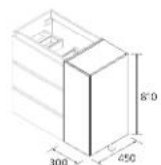

€				€
Roble Sienna	Roble Montana	Nogal Maya		Blanco brillo	White cotton	Negro mate	

300	119674	119673	103153	219	103147	103148	103149	240