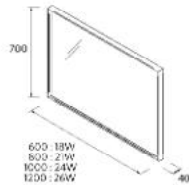

MITO CURVE

h	l	Negro	€
600	103358	402	
800	103359	443	
1000	103360	565