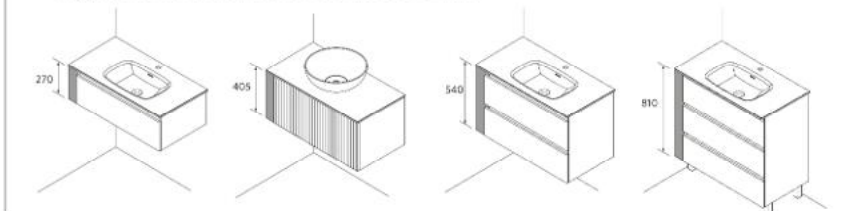

Regletas recomendadas para encimeras y lavabos a pared

REGLETAS DE REMATE

	Roble Sierra	Roble Montana	Nogal Maya	€	Blanco brillo	White cotton	Moon grey	Black velvet	Green forest	Macchiato	Terracota	Night blue	Blue fog	€
270	120066	120070	102793	16	24305	96800	120074	96809	102791	102790	103625	102788	102789	16
405	120067	120071	102813	21	-	102815	120075	102814	102810	102809	102812	102807	102808	21
540	120068	120072	102799	27	24312	96810	120076	96811	102797	102796	103626	102794	102795	27
810	120069	120073	102800	32	102801	102803	120077	102802	103725	103724	103627	103722	103723	32