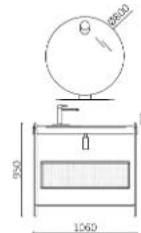

OCEAN ICONIC 1060 MOON GREY		€
120596	Conjunto lavabo OCEAN 1060	1227
TOTAL		1227
120581	Coqueta suspendida OCEAN 900 Moon grey	489
120112	Espejo MIKE 800	460
103974	Sifón SMART Negro mate	66
119871	Válvula clicker/abierta ELIA Solid surface blanco mate	93

P.23