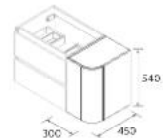

Coqueta puerta curva

Gracias a nuestra coqueta Alliance con puerta curva conseguirás suavizar las líneas rectas y aportar una sensación de fluidez, calidad y modernidad orgánica

			€										€	
300	119656	119655	102832	301	97025	97026	119654	97027	97038	97034	103624	97036	97035	321