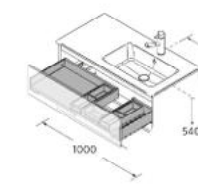

CAJÓN METÁLICO CON SALVASIFÓN IZQUIERDO

Onix	€
1000	103418
171	

ORGANIZADOR DE CAJÓN 1 HUECO

Negro	€
322	104592
38	

ORGANIZADOR DE CAJÓN 2 HUECOS

Negro	€
322	104593
55	

ORGANIZADOR DE CAJÓN 6 HUECOS

Negro	€
332	10458