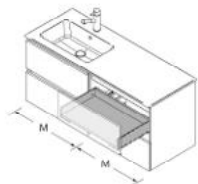

CAJÓN METÁLICO SIN SALVASIFÓN

Onix €		
600	103306	131
700	103307	141
800	103308	151
900	103309	161
1000	103310	171