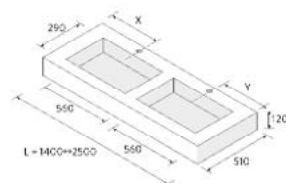

ENCIMERAS COMPAKT DE 2 POZAS INTEGRADAS (560) PROFUNDIDAD 510 MM

	Roble Montana	Havana	Mármol blanco	Cemento	Piedra grafito	€
1400 - 1600	120041	84118	83362	83414	103230	1331
1601 - 1800	120042	84119	83363	83415	103231	1452
1801 - 2000	120043	84120	83364	83416	103232	1576
2001 - 2500	120044	84121	83365	83417	103233	1942