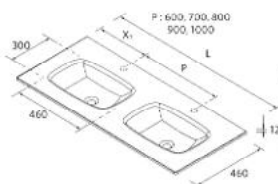

LAVABOS LAGO ESSENCIAL 2 POZAS

Solid surface blanco mate

Longitud (mm)	Profundidad (mm)	Código	Precio (€)
1200 - 1310	460	120310	869
1311 - 1410	460	120311	879
1411 - 1510	460	120312	889
1511 - 1610	460	120313	916
1611 - 1710	460	120314	943
1711 - 1810	460	120315	969
1811 - 1910	460	120316	1032
1911 - 2010	460	120317	1095
2011 - 2110	460	120318	1158
2111 - 2210	460	120319	1219