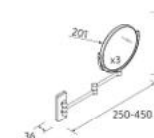

ESPEJO BEAUTY AUMENTO PARED

	/	€
200	26768	60