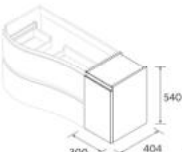

IZQUIERDA

MUEBLE MAM SUSPENDIDO IZQUIERDO 2 CAJONES

								€
900	113804	119552	113805	113810	113807	113809	113808	1067

MÓDULO ALLIANCE 800 1 PUERTA

								€
300	96941	120096	96942	96951	96947	96949	96948	212