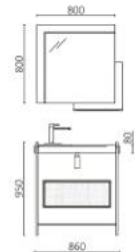

OCEAN ICONIC 860 NOGAL MAYA		€
120595	Conjunto lavabo OCEAN 860	1167
TOTAL		1167
120579	Coqueta suspendida OCEAN 700 Nogal Maya	459
120114	Espejo JOHN 800	475
103974	Sifón SMART Negro mate	66
119871	Válvula clicker/abierta ELIA Solid surface blanco mate	93

P.18