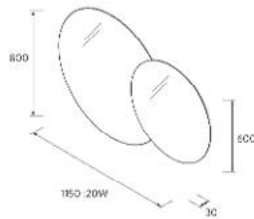

DOPPIO

	/	€
1150	103355	403