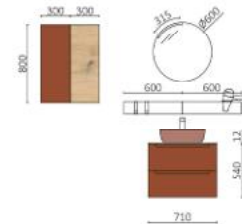

MONTERREY 700 TERRACOTA		€
103612	Mueble suspendido MONTERREY 700 Terracota	587
97496	Encimera 700 Solid surface blanco mate	190
102280	Lavabo de posar CARLA 46 Clay	224
TOTAL		1001
91130	Espejo OASIS 600	65
103349	Aplique CIRCUS 315 Negro	152
103973	Sifón POSYX Latón cromado	46
102305	Válvula abierta FLOW Negro mate	53
120095	Módulo ALLIANCE 800 Roble Montana	202
103608	Módulo ALLIANCE 800 Terracota	212
120120	Frontal madera LLOYD 600 Roble Montana x 2	100
97665	Percha LLOYD Negro mate x 2	
97668	Porta secador/plancha LLOYD Negro mate