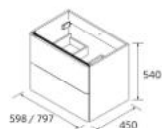

MUEBLE UNIQ SUSPENDIDO 2 CAJONES

	Blanco mate	Nata	Macchiato	Blush Pink	Cajín	Terracota	Ebrom	Sol	€
600	96593	96599	96601	119872	117883	96611	119888	96607	438
800	96620	96624	96626	119873	117884	96633	119889	96629	458
	Dusty Teal	Bosque	Royal green	Night blue	Blue fog	Humo	Negro mate	€	
600	119882	96598	96619	96600	96616	96614	96613		438
800	119883	96623	96641	96625	96638	96636	96635		458