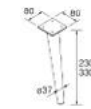

JUEGO 2 PATAS DANNA 230 / 330

	Blanco	Negro	Pino	€
230	84141	84142	84143	26
330	84138	84139	84140	31