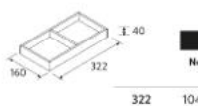

Onix €		
179	118726	14

CAJÓN METÁLICO SIN SALVASIFÓN

Onix €		
600	103306	131
700	103307	141
800	103308	151
900	103309	161
1000	103310	171

ORGANIZADOR DE CAJÓN 1 HUECO

Negro €		
322	104592	38

ORGANIZADOR DE CAJÓN 2 HUECOS