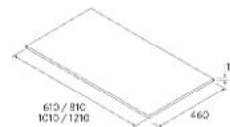

MONOLITH ROUND

Porcelana

	Blanco brillo	€	Negro mate	€
450	114525	326	114526	439

MONOLITH SQUARE

Porcelana

	Blanco brillo	€	Negro mate	€
420	114523	326	114524	439

ALTIRO

Porcelana

	Blanco mate	€
390	24555	199

LOKUM

Porcelana

	Negro mate	€
400	87734	203

KANDY

Porcelana

	Blanco brillo	€	Negro mate	€
360	91489	133	114519	255

COZY

Porcelana

	Blanco mate	€
420	114532	204

VENICE

Porcelana

	Blanco mate	Negro mate	€
480	114534	114535	184

DUNE

Porcelana

	Sand	€
360	114522	275

LOOP

Porcelana

	Negro mate	Gris mate	€
410	114520	114521	306

VARMEGA

Porcelana

	Blanco brillo	€
500	24553	156

TALEA

Solid surface

	Blanco mate	€	Negro mate	€
360	97649	257	97652	277

TENTO

Porcelana

	Blanco brillo	€
420	24551	168
500	24552	186

BOL

Solid surface

	Blanco mate	€
390	26536	257

BULKAN

Solid surface

	Negro mate	€
390	91491	277

MAEL

Solid surface

	Blanco mate	€	Negro mate	€
500	97654	257	97655	277

EMMA

Solid surface

	Blanco mate	€
510	119075	340
710	119076	421

CARLA

Porcelana

	Blanco brillo	€	Clay	Denim	Hunter	€
460	103343	122	102280	102282	102283	224

BICA

Solid surface

	Blanco mate	€	Negro mate	€	Moon grey	Green forest	Macchato	Terracota	Night blue	Blue fog	€
390	97647	257	97648	277	120102	103315	102271	103314	103313	103312	305

ENCIMERAS DE LAVABO ESPESOR 16 MM

	Roble Sienna	Roble Montana	Nogal Maya	Blanco brillo	White cotton	Black velvet	€
600	117890	117897	102253	22960	96819	96820	70
800	117892	117899	102254	22964	96848	96861	81
1000	117894	117901	102255	22968	96864	96880	91
1200	117895	117902	102256	22972	96890	96898	101