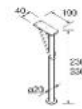

JUEGO 2 PATAS DEVA 230 / 330

	Blanco	Negro	Chrome	€
230	84128	84129	84130	52
330	84125	84126	84127	56