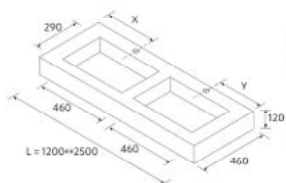

ENCIMERAS COMPAKT DE 2 POZAS INTEGRADAS (460) PROFUNDIDAD 460 MM

	Roble Montana	Havana	Mármol blanco	Cemento	Piedra grafito	€
1201 - 1400	119911	83978	25434	25601	103192	1179
1401 - 1600	119912	83979	25435	25602	103193	1303
1601 - 1800	119913	83981	25436	25603	103194	1425
1801 - 2000	119914	83982	25437	25604	103195	1545
2001 - 2500	119915	83984	25438	25605	103196	1913