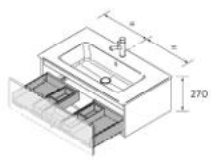

VENAS V8. E-05 5

CAJÓN METÁLICO CON SALVASIFÓN

	Onix	€
600	103143	131
800	103144	151
1000	103145	171
1200	103146	192