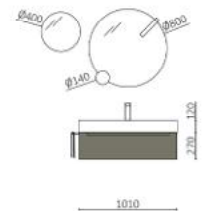

MONTERREY 1000 GREEN FOREST		€
96447	Coqueta suspendida MONTERREY 1000 Green forest	423
23397	Lavabo VENETO 1010 Blanco brillo	269
97657	Toallero LLOYD Blanco mate	87
TOTAL		779
91131	Espejo OASIS 800	86
97640	Aplique JUDI	41
24569	Espejo Ø140 mm	61
103356	Espejo OASIS 400	60
102307	Juego sifón reducido CONEX Blanco	56
102304	Válvula clicker FLOW Cromo	56

P.200