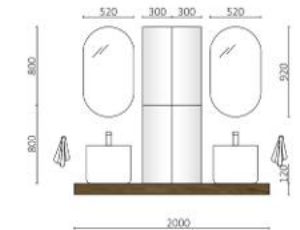

COMPAKT 2000 HAVANA

	€
84047 Encimera COMPAKT 46, 1801 - 2000 Havana	1202
114525 Lavabo suspendido MONOLITH ROUND Blanco brillo x 2	652
TOTAL	1854
113739 Espejo OLIMPIA 920 Dorado x 2	674
103973 Sifón POSYX Latón cromado x 2	92
114576 Válvula clicker CERAX Blanco brillo x 2	62
91240 Percha LISSY Blanco mate x 2	38
96940 Módulo ALLIANCE 800 Blanco brillo x 4	848