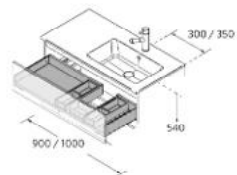

CAJÓN METÁLICO CON SALVASIFÓN IZQUIERDO

Onix €		
900	103629	161
1000	103418	171