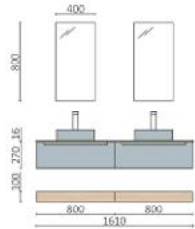

MONTERREY 1600 BLUE FOG		€
96437	Coqueta suspendida MONTERREY 800 Blue fog x 2	786
120057	Encimera a medida 1401 - 1800 Roble Sienna	213
103312	Lavabo de posar BICA Blue fog x 2	610
TOTAL		1609
16906	Espejo SENA 400 x 2	146
117912	Encimera DOMUS 800 Roble Sienna x 2	418
103976	Sifón CONEX Latón cromado x 2	174
102303	Válvula abierta FLOW Chrome x 2	106

P.212