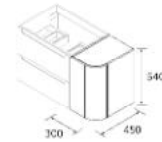

COQUETA SUSPENDIDA ALLIANCE 1 PUERTA CURVA

PUSH C

				€										€
300	119656	119655	102832	301	97025	97026	119654	97027	97038	97034	103624	97036	97035	321