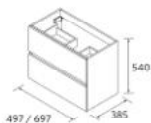

MUEBLE SUSPENDIDO FUSSION LINE 2 CAJONES FONDO 400 MM

	Roble Sienna	Roble Montana	€	Blanco brillo	White cotton	Black velvet	€
500	119556	119555	301	96677	96678	96679	301
700	119558	119557	316	96688	96689	96694	316