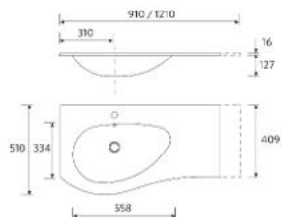

MAM
Carga mineral blanco brillo

Desplazado derecho	€
910	83876
1210	83878

Desplazado izquierdo	€
910	83877
1210	83879