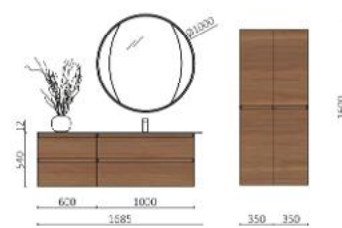

MARA 1600 NOGAL AMERICANO		€
T14C03	Mueble suspendido MARA 600 Nogal Americano	831
T14C09	Mueble suspendido MARA 1000 Nogal Americano	959
103306	Cajón completo METALICO 600 Onix	131
120288	Lavabo a medida LAGO 1611 - 1710 Solid surface blanco mate	879
TOTAL		2800
120105	Espejo WOOD LIBRA 1000 Nogal	625
103973	Sifón POSYX Latón cromado	46
102304	Válvula clicker FLOW Crema	56
T14C16	Pilar MARA Nogal Americano x 2	2112

P.62