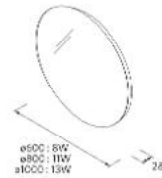

ESPEJOS CON LUZ LED

REFLEXO

	/	€
800	20740	326
1000	20741	349
1200	20742	374
1400	91115	443
1600	91116	486

MOON

	/	€
600	91120	291
800	83963	322
1000	83964	359

DOPPIO

	/	€
1150	103355	403

SUNRISE

	/	€
800	86287	265
1000	86289	298

REPISA SUNRISE

	Blanco	Negro mate	€
800	86288	91113	116
1000	86290	91114	151

Espejos
ESPEJOS CON LUZ LED

OLIMPIA

	/	€	Black velvet	€	Dorado	€
920	113741	279	113740	337	113739	337

ORGANIC

	/	€
600	26775	381
800	26776	415

EMILE

	/	€
500	113753	374
700	113754	415

LOUIS

	/	€
600	113751	362
700	113752	458