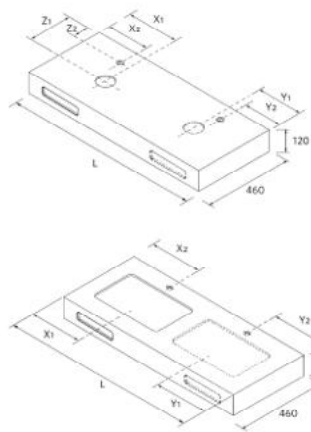

Solid surface blanco mate	€
<610	120414	430
611 - 710	120415	450
711 - 810	120416	470
811 - 910	120417	500
911 - 1010	120418	520
1011 - 1110	120419	540
1111 - 1210	120420	560
1211 - 1310	120421	590
1311 - 1410	120422	620
1411 - 1510	120423	650
1511 - 1610	120424	680
1611 - 1710	120425	710
1711 - 1810	120426	740
1811 - 1910	120427	770
1911 - 2010	120428	800
2011 - 2110	120429	830
2111 - 2210	120430	860
2211 - 2310	120431	890
2311 - 2410	120432	920

Soportes regulables de 105 x 415 mm y herrajes de fijación incluidos.