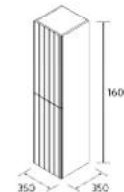

PILAR BIBA 1600 2 PUERTAS

	Roble Sierra	Roble Montana	Nogal Maya	€	White cotton	Moon grey	Black velvet	Green forest	Macchiato	Terracota	Night blue	Blue fog	€
350	119125	119124	102252	434	102250	119123	102997	103000	102251	103002	102999	102998	464