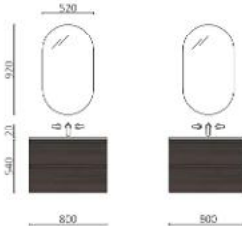

MARA 800 EUCALIPTO OCEANÍA		€
114007	Mueble suspendido MARA 800 Eucalpto Oceanía x 2	1792
114558	Lavabo CONSTANZA 810 Blanco brillo x 2	308
TOTAL		2100
113741	Espejo OLIMPIA 920 x 2	558
103973	Sifón POSYX Latón cromado x 2	92
102304	Válvula clicker FLOW Crema x 2	112

P.60