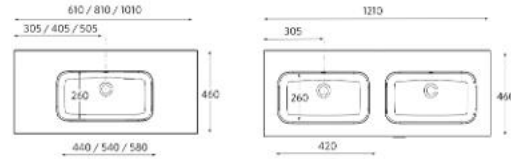

i

Si se solicita un lavabo doble para un mueble de 1200, será imprescindible añadir el cajón con salvafón doble.