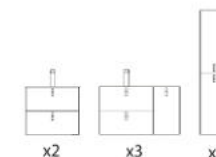

TIRADOR UNIQ

	Chrome	Matt white	Matt black	€
23	113733	113732	113734	7