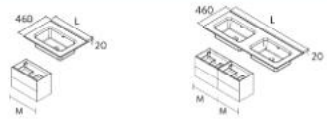

Centrado		€	Doble poza		€
610	114557	125	1210	114560	366
810	114558	154			
1010	114559	193