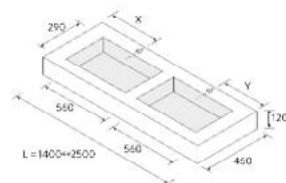

ENCIMERAS COMPAKT DE 2 POZAS INTEGRADAS (560) PROFUNDIDAD 460 MM

	Roble Montana	Havana	Mármol blanco	Cemento	Piedra grafito	€
1400 - 1600	120029	84105	83349	83401	103218	1320
1601 - 1800	120030	84106	83350	83402	103219	1442
1801 - 2000	120031	84107	83351	83403	103220	1564
2001 - 2500	120032	84108	83352	83404	103221	1930