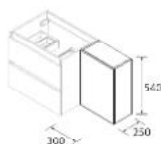

Coqueta fondo reducido

Con la coqueta de fondo reducido, podrás aprovechar al máximo el espacio disponible en tu baño. Salgar se adapta a tu necesidades, ofreciéndote más opciones de modularidad, mejorando el almacenamiento.

			€				€
Roble Sienna	Roble Montana	Nogal Maya		Blanco brillo	White cotton	Black velvet	

300	119671	119670	102824	163	87512	97003	97004	184