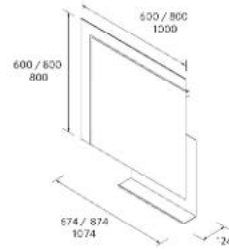

/	€
800	120109	250