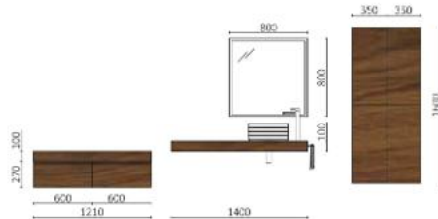

MONTERREY 1200 NOGAL MAYA		€
113894	Encimera DOMUS 1400 Nogal Maya	316
114521	Lavabo de posar LOOP Cris mate	306
TOTAL		622
113761	Espejo MEMPHIS 800	464
113796	Toallero LYRA Negro	51
103974	Sifón SMART Negro mate	66
102305	Válvula abierta FLOW Negro mate	53
102909	Coqueta suspendida MONTERREY 600 Nogal Maya x 2	704
113891	Encimera DOMUS 1200 Nogal Maya	275
102835	Pilar suspendido ALLIANCE Nogal Maya x 2	826

P.204