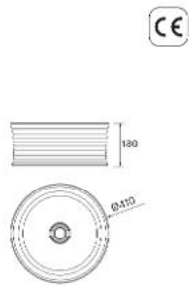

DUNE
Porcelana

	Sand	€
360	114522	275