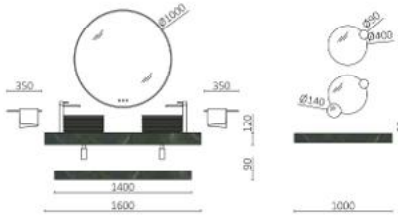

P.150

COMPAKT 1400 PIEDRA GRAFITO		€
103278	Encimera COMPAKT 51, 1401 - 1600 Piedra grafito	1072
114520	Lavabo de posar LOOP Negro mate x 2.	612
TOTAL		1684
113759	Espejo KORI CURVE 1000	607
103974	Sifón SMART Negro mate x 2.	132
102305	Válvula abierta FLOW Negro mate x 2	106
103246	Repisa COMPAKT 42, 1201 - 1400 Piedra grafito	829
103340	Repisa toallero SQUARE Negro mate x 2	112
103244	Repisa COMPAKT 42, 801 - 1000 Piedra grafito	584
103356	Espejo OASIS 400 x 2	120
91238	Aplique GILDA 90 x 2	82
24569	Espejo Ø140 mm	61

P.152