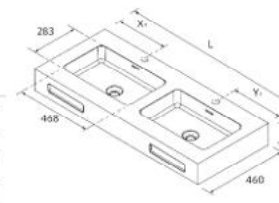

LAVABOS NAILA CON FALDÓN 2 POZAS

Solid surface blanco mate

Size	Code	Price (€)
1200 - 1310	120250	1209
1311 - 1410	120251	1219
1411 - 1510	120252	1229
1511 - 1610	120253	1296
1611 - 1710	120254	1363
1711 - 1810	120255	1429
1811 - 1910	120256	1462
1911 - 2010	120257	1495
2011 - 2110	120258	1528
2111 - 2210	120259	1561
2211 - 2310	120260	1594
2311 - 2410	120261	1629