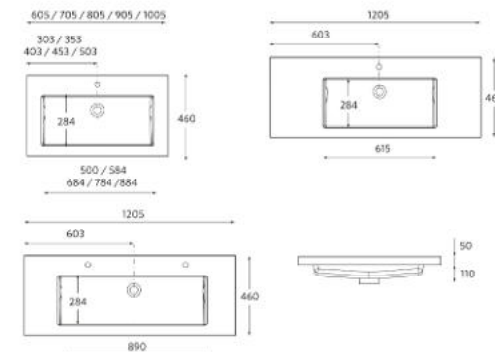

Centrado	€	1 poza, 2 grifos	€	
605	20748	235	1205	26938	371
705	20749	246			
805	20750	258			
905	20751	269			
1005	20752	291			
1205	23396	354