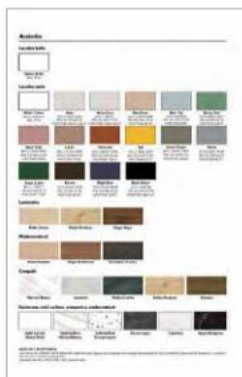

Solid Surface
Mármol Blanco

Solid Surface
Terrazo natura

Pizarra negra

Calacatta

Negro Marquina

NOTA MUY IMPORTANTE:

Los colores de acabados de los diferentes materiales que figuran en el catálogo son siempre aproximados al estar sometidos al proceso de impresión y variación de color por iluminación fotográfica. Equivalencias RAL, PANTONE y NCS aproximadas.

MARTÍN

a z u l e j o s

1. ICONOGRAFÍA

Descripción detallada de las características estructurales y técnicas

2. ACABADOS

Mostrario resumido de acabados con equivalencias RAL, PANTONE y NCS en lacados

3. GUÍA DE TALADROS