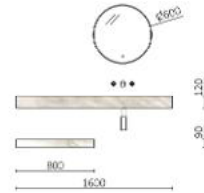

COMPAKT 1600 MÁRMOL BLANCO

	€
83357 Encimera COMPAKT 51, 1401 - 1600 Mármol blanco	1127
TOTAL	1127
113744 Espejo GLOBE 600 Dorado	349
102303 Válvula abierta FLOW Chrome	53
25969 Repisa COMPAKT 42, 600 - 800 Mármol blanco	463

P.145