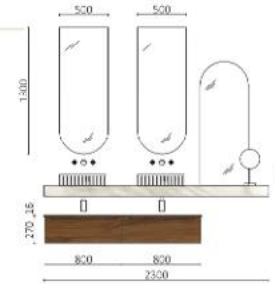

COMPAKT 2300 MÁRMOL BLANCO

	€
26031 Encimera COMPAKT 46, 2001 - 2500 Mármol blanco	1671
114534 Lavabo de pesar VENICE Blanco mate x 2	368
TOTAL	2039
113753 Espejo EMILIE 500 x 3	1122
102303 Válvula abierta FLOW Chrome x 2	106
102910 Coqueta suspendida MONTERREY 800 Nogal Maya x 2	744
102260 Encimera a medida 1401 - 1800 Nogal Maya	213

P.146