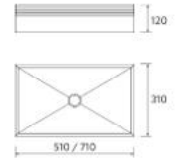

Blanco mate	€
510	119075	340
710	119076	421

Descubre los nuevos accesorios INTRA, diseñados exclusivamente para el lavabo EMMA. ¡Encuétralos en pág. 335!

BICA
Solid surface