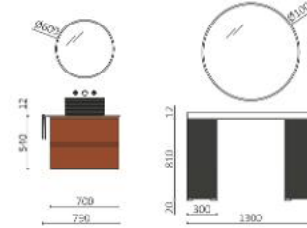

P.240

SPIRIT 790 TERRACOTA		€
103477	Mueble suspendido SPIRIT 700 Terracota	418
120348	Encimera 711 - 810 Solid surface blanco mate	260
114520	Lavabo de posar LOOP Negro mate	306
TOTAL		984
103358	Espejo MITO CURVE 600 Negro	402
103973	Sifón POSYX Latón cromado	46
102305	Válvula abierta FLOW Negro mate	53
103149	Coqueta ALLIANCE 300 Negro mate x 2	480
97257	Juego 4 patas Gris mate x 2	40
120353	Encimera 1211 - 1310 Solid surface blanco mate	370
85487	Regleta 1001 - 1400 Solid surface blanco mate	88
85486	Regleta <1000 Solid surface blanco mate x 2	124
103360	Espejo MITO CURVE 1000 Negro	565