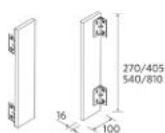

REGLETAS DE REMATE

	Roble Sierra	Roble Montana	Nogal Maya	€	Blanco brillo	White cotton	Moon grey	Black velvet	Green forest	Macchiato	Terracota	Night blue	Blue fog	€
270	120066	120070	102793	16	24305	96800	120074	96809	102791	102790	103625	102788	102789	16
405	120067	120071	102813	21	-	102815	120075	102814	102810	102809	102812	102807	102808	21
540	120068	120072	102799	27	24312	96810	120076	96811	102797	102796	103626	102794	102795	27
810	120069	120073	102800	32	102801	102803	120077	102802	103725	103724	103627	103722	103723	32