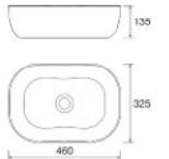

€		€		€		€
460	103343 122	102280	102282	102283	224		

VENICE
Porcelana

	€		€
480	114534	114535	184