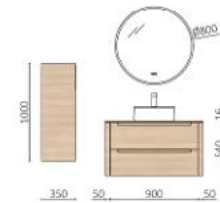

MONTERREY 900 ROBLE SIENNA		€
119331	Mueble suspendido MONTERREY 900 Roble Sienna	576
120068	Regleta ALLIANCE 540 Roble Sienna x 2	54
117894	Encimera 1000 Roble Sienna	91
114532	Lavabo de posar COZY Blanco mate	204
TOTAL		925
113758	Espejo KORI CURVE 800	505
103973	Sifón POSYX Latón cromado	46
102303	Válvula abierta FLOW Chrome	53
120100	Pilar ALLIANCE 1000 Roble Sienna	295

P.207