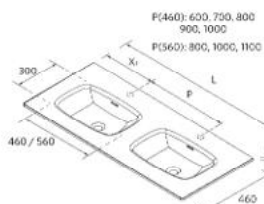

LAVABOS LAGO PLUS 2 POZAS

Solid surface blanco mate

Solid surface blanco mate		€
1200 - 1310	120320	899
1311 - 1410	120321	909
1411 - 1510	120322	919
1511 - 1610	120323	946
1611 - 1710	120324	973
1711 - 1810	120325	999
1811 - 1910	120326	1041
1911 - 2010	120327	1083
2011 - 2110	120328	1125
2111 - 2210	120329	1167

Lavabos

A MEDIDA

Lavabo integrado de solid surface, con poza Naila de 468 mm con rebosadero