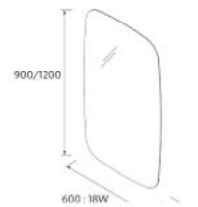

ESPEJOS CON LUZ LED

REFLEXO

	/	€
800	20740	326
1000	20741	349
1200	20742	374
1400	91115	443
1600	91116	486

MOON

	/	€
600	91120	291
800	83963	322
1000	83964	359

DOPPIO

	/	€
1150	103355	403

SUNRISE

	/	€
800	86287	265
1000	86289	298

REPISA SUNRISE

	Blanco	Negro mate	€
800	86288	91113	116
1000	86290	91114	151

Espejos
ESPEJOS CON LUZ LED

OLIMPIA

	/	€	Black velvet	€	Dorado	€
920	113741	279	113740	337	113739	337

ORGANIC

	/	€
600	26775	381
800	26776	415

EMILE

	/	€
500	113753	374
700	113754	415

LOUIS

	/	€
600	113751	362
700	113752	458