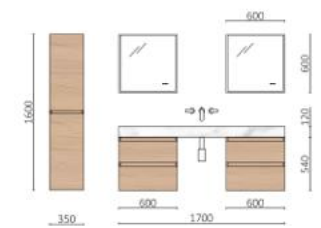

MARA 1700 ROBLE EUROPEO		€
114002	Mueble suspendido MARA 600 Roble Europeo x 2	1662
103306	Cajón completo METALICO 600 Onix x 2	262
25431	Encimera COMPACT 46, 1601 - 1800 Mármol blanco	1221
TOTAL		3145
113755	Espejo KORI LINE 600 x 2	806
103974	Sifón SMART Negro mate	66
102305	Válvula abierta FLOW Negro mate	53
114015	Pilar MARA Roble Europeo	1056

P.56