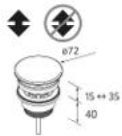

VALVULA CLICKER/ABIERTA ELIA

Solid surface	€
blanco mate	
119871	93