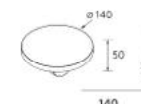

REPISA INTRA REDONDA

Solid surface blanco mate	€
140	120597
45