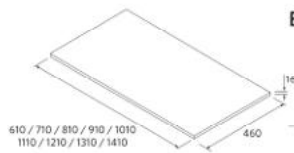

16 MM

35 MM

Encimeras
ENCIMERAS 100 / 12 MM

100 MM

12 MM

ENCIMERAS DE LAVABO 16 MM

	Roble Sierra	Roble Montana	Nagal Maya	Blanco brillo	White cotton	Black velvet	€
600	117890	117897	102253	22960	96819	96820	70
700	117891	117898	102819	96827	96839	96840	75
800	117892	117899	102254	22964	96848	96861	81
900	117893	117900	102820	97401	97402	97403	86
1000	117894	117901	102255	22968	96864	96880	91
1100	121492	121494	121496	121498	121500	121502	96
1200	117895	117902	102256	22972	96890	96898	101
1300	121493	121495	121497	121499	121501	121503	106
1400	117896	117903	104516	104508	113970	113971	111