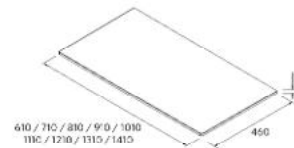

ENCIMERAS DE LAVABO 12 MM

	Solid surface blanco mate	€	Pizarra negra	€	Mármol blanco	€	Terrazo natura	€
600	97495	180	97501	230	97507	230	102266	230
700	97496	190	97502	240	97508	240	103299	240
800	97497	200	97503	250	97509	250	102267	250
900	97498	210	97504	260	97510	260	103300	260
1000	97499	220	97505	270	97511	270	102268	270
1100	120156	230	120158	280	120160	280	120162	280
1200	97500	240	97506	290	97512	290	102270	290
1300	120157	250	120159	300	120161	300	120163	300
1400	113973	260	113974	310	113975	310	113976	310