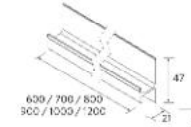

TIRADOR SPIRIT