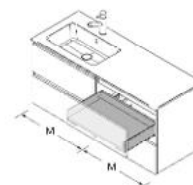

CAJÓN METÁLICO SIN SALVASIFÓN

	Onix	€
600	103306	131
800	103308	151
1000	103310	171