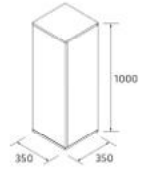

€				€	
350	120100	120101	102837	295	24588	96961	96962	305