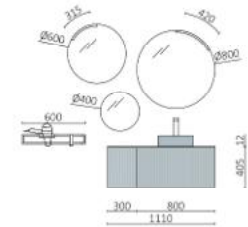

BIBA 1100/I BLUE FOG		€
103040	Mueble suspendido BIBA 800 Blue fog	505
102263	Tirador BAO Matt white	13
119131	Coqueta suspendida BIBA 300 Blue fog	234
120351	Encimera 1011 - 1110 Solid surface blanco mate	320
103312	Lavabo de posar BICA Blue fog	305
TOTAL		1377
91131	Espejo OASIS 800	86
91130	Espejo OASIS 600	65
103356	Espejo OASIS 400	60
103349	Aplique CIRCUS 315 Negro	152
103350	Aplique CIRCUS 420 Negro	157
97672	Frontal metálico LLOYD 600 Blanco mate	132
97661	Porta secador/plancha LLOYD Blanco mate	
97658	Percha LLOYD Blanco mate