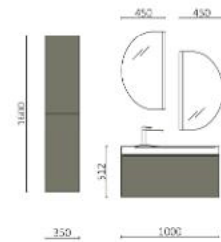

OCEAN HORIZON 1000 GREEN FOREST		€
120593	Mueble suspendido OCEAN 1000 Green forest	560
120724	Tirador OCEAN 1000 Matt black	28
120586	Lavabo OCEAN 1000 Solid surface blanco mate	670
TOTAL		1258
120109	Espejo LENA x 2	500
102307	Juego sifón reducido CONEX Blanco	56
119871	Válvula clicker/abierta ELIA Solid surface blanco mate	93

P.22