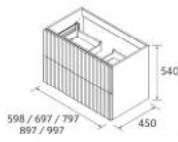

MUEBLE SUSPENDIDO BIBA 2 CAJONES