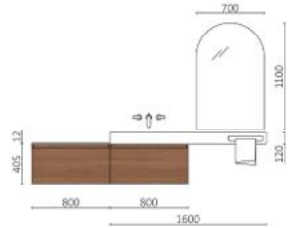

P.52

MARA 2400 NOGAL AMERICANO		€
113997	Mueble suspendido MARA 800 Nogal Americano x 2	1322
120217	Lavabo a medida NAILA 1511 - 1610 Solid surface blanco mate	1066
97497	Encimera 800 Solid surface blanco mate	200
TOTAL		2588
113754	Espejo EMILE 700	415
103973	Sifón POSYX Latón cromado	46
119871	Válvula clicker/abierta ELIA Solid surface blanco mate	93