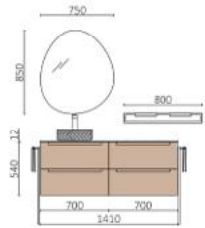

P.198

MONTERREY 1400 MACCHIATO		€
96474	Mueble suspendido MONTERREY 700 Macchiato x 2	1174
113975	Encimera 1400 Mármol blanco	310
114522	Lavabo de posar DUNE Sand	275
TOTAL		1759
120110	Espejo SHARON	420
118947	Bandeja sifón Onix	55
103973	Sifón POSYX Latón cromado	46
97673	Frontal metálico LLOYD 800 Blanco mate	142
97659	Repisa LLOYD 220 Blanco mate x 2	154
97717	Estructura metálica LLOYD ALTA Blanco mate x 2	398
97708	Acople LLOYD MUEBLE Blanco mate x 4	184
97657	Toallero LLOYD Blanco mate x 2	174

P.201