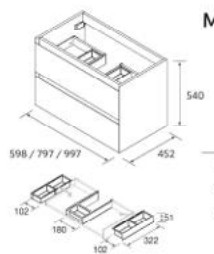

MUEBLE SUSPENDIDO MARA 2 CAJONES

	Roble Europeo	Nogal Americano	Eucalipto Océania	€
600	114002	114003	114004	831
800	114005	114006	114007	896
1000	114008	114009	114010	959