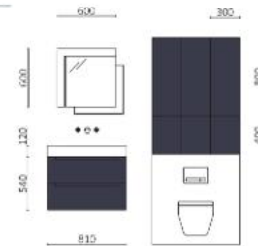

MONTERREY 800 NIGHT BLUE		€
81727	Mueble suspendido MONTERREY 800 Night blue	602
120295	Lavabo médico LAGO 711 - 810 Solid surface blanco mate	749
TOTAL		1351
120113	Espejo JOHN 600	375
103973	Sifón POSYX Latón cromado	46
119871	Válvula clicker/abierta ELIA Solid surface blanco mate	93
96937	Módulo ALLIANCE 400 Night blue x 3	573
96949	Módulo ALLIANCE 800 Night blue x 3	636

P.205