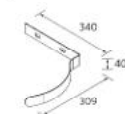

	Blanco brillo	€	Negro mate	€
365	114527	204	114529	306

TOALLERO MINI

	Negro mate	€
340	114618	61

BALDAS REGULABLES
DE MADERA

MUEBLE AIDA

	Roble Montana	Nogal Maya	Blanco brillo	€	White cotton	Moon grey	Green forest	Macchiato	Blue fog	€
440	119560	114648	114650	138	114649	119559	114652	114654	114653	168