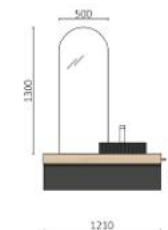

SPIRIT 1200 BLACK VELVET

	€
96415 Coqueta suspendida SPIRIT 1200 Black velvet	418
90997 Tirador SPIRIT 1200 Matt black	38
117915 Encimera DOMUS 1200 Roble Sienna	275
114535 Lavabo de posar VENICE Negro mate	184
TOTAL	915
113753 Espejo EMILE 500	374
103973 Sifón POSYX Latón cromado	46
102305 Válvula abierta FLOW Negro mate	53
113796 Toallero LYRA Negro	51

P.232