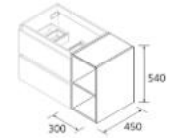

€				€	
300	119665	119664	102825	122	96976	96977	96978	143