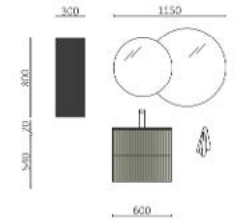

BIBA 600 GREEN FOREST		€
113827	Mueble suspendido BIBA 600 Green forest	581
102301	Tirador LINA 600 Brushed black x 2	42
113789	Lavabo CONSTANZA 610 Negro mate	187
TOTAL		810
103355	Espejo DOPPIO	403
103973	Sifón POSYX Latón cromado	46
114578	Válvula clicker CERAX Negro mate	31
96942	Módulo ALLIANCE 800 Black velvet	212
82197	Percha LISSY Negro mate	19

P.182