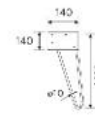

Negro €		
322	104593	55

ORGANIZADOR DE CAJÓN 6 HUECOS

Negro €		
332	104583	59

JUEGO 2 PATAS CROMO

Anodizado brillo €		
330	23599	26

JUEGO 2 PATAS UNIQ 230 / 330

	Blanco	Negro	Chrome	€
230	24716	24717	24718	40
330	24713	24714	24715	50