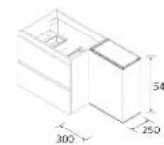

COQUETA SUSPENDIDA ALLIANCE 1 PUERTA-DOBLE FONDO

			€				€	
300	119671	119670	102824	163	87512	97003	97004	184