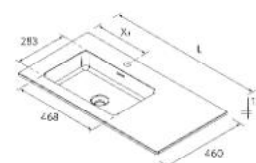

LAVABOS NAILA ESSENCIAL 1 POZA

Solid surface blanco mate

Longitud (mm)	Profundidad (mm)	Código	Precio (€)
600 - 710	468	120172	529
711 - 810	468	120173	539
811 - 910	468	120174	549
911 - 1010	468	120175	562
1011 - 1110	468	120176	575
1111 - 1210	468	120177	589
1211 - 1310	468	120178	622
1311 - 1410	468	120179	655
1411 - 1510	468	120180	689
1511 - 1610	468	120181	779
1611 - 1710	468	120182	869
1711 - 1810	468	120183	959
1811 - 1910	468	120184	962
1911 - 2010	468	120185	965
2011 - 2110	468	120186	968
2111 - 2210	468	120187	971
2211 - 2310	468	120188	974
2311 - 2410	468	120189	979