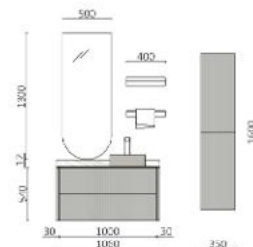

P.167

BIBA 1060 MOON GREY

119112	Mueble suspendido BIBA 1000 Moon grey	643
103959	Tirador LINA 1000 Brushed black x 2	56
97582	Regleta 1001 - 1400 Mármol blanco x 3	264
120076	Regleta ALLIANCE 540 Moon grey x 2	54
120389	Encimera 1011 - 1110 Mármol blanco	370
120102	Lavabo de posar BICA Moon grey	305
TOTAL		1692
113753	Espejo EM LE 500	374
103976	Sifón CONEX Latón cromado	87
119871	Válvula clicker/abierto ELIA Solid surface blanco mate	93
82333	Repasa barandilla 400 Solid surface blanco mate	98
26126	Repasa toallero 400 Solid surface blanco mate	78
119123	Pilar suspensivo BIBA Moon grey	464