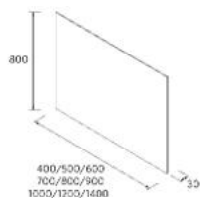

SENA

	/	€
* 400	16906	73
* 500	16907	77
600	16908	80
700	16909	83
800	16910	86
900	16911	89
1000	16912	97
* 1200	87584	117
* 1400	87585	138

* 400, 500, 1200 y 1400 no son reversibles