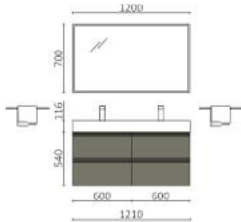

EMMA 1200 GREEN FOREST		€
119042	Mueble suspendido EMMA 600 Green forest x 2	1174
120330	Lavabo a medida LAGO 1200 - 1310 Solid surface blanco mate	1199
TOTAL		2373
103364	Espejo MITO LINE 1200 Negro	550
103973	Sifón POSYX Latón cromado x 2	92
102306	Válvula clicker FLOW Negro mate x 2	112
103337	Toallero SQUARE BARRA 440 Negro mate x 2	132

P.36