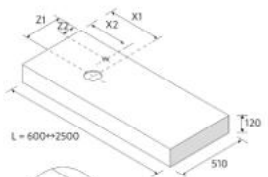

ENCIMERAS COMPAKT CON LAVABO DE POSAR PROFUNDIDAD 510 MM, 1 POZA

							€
600 - 800	120006	84064	26084	26111	103269	481	
801 - 1000	120007	84065	26085	26112	103270	604	
1001 - 1200	120008	84066	26086	26114	103271	726	
1201 - 1400	120009	84067	26087	26115	103272	848	
1401 - 1600	120010	84068	26088	26116	103273	970	
1601 - 1800	120011	84069	26090	26118	103274	1092	
1801 - 2000	120012	84070	26091	26119	103275	1214	
2001 - 2500	120013	84071	26092	26120	103276	1581