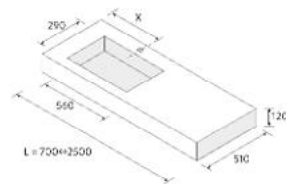

ENCIMERAS COMPAKT DE 1 POZA INTEGRADA (560) PROFUNDIDAD 510 MM

	Roble Montana	Havana	Mármol blanco	Cemento	Piedra grafito	€
700 - 800	120033	84109	83353	83405	103222	639
801 - 1000	120034	84110	83354	83406	103223	761
1001 - 1200	120035	84111	83355	83407	103224	883
1201 - 1400	120036	84112	83356	83408	103225	1006
1401 - 1600	120037	84113	83357	83409	103226	1127
1601 - 1800	120038	84114	83358	83410	103227	1248
1801 - 2000	120039	84115	83359	83411	103228	1372
2001 - 2500	120040	84116	83360	83412	103229	1738