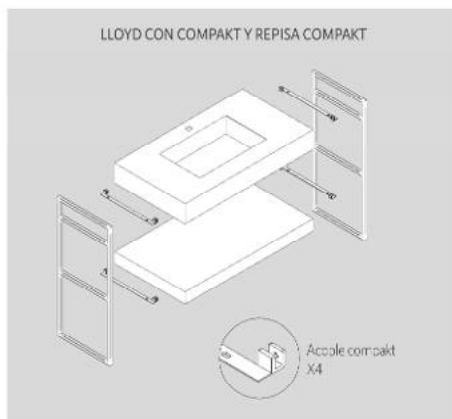

FRONTAL METÁLICO LLOYD

400/600/800 x 100 x 29 mm

	Blanco mate	Negro mate	€
400	97671	97674	121
600	97672	97675	132
800	97673	97677	142