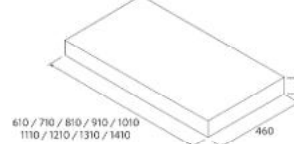

ENCIMERAS DE LAVABO 12 MM

	Solid surface blanco mate	€	Pizarra negra	€	Mármol blanco	€	Terrazo natura	€
600	97495	180	97501	230	97507	230	102266	230
700	97496	190	97502	240	97508	240	103299	240
800	97497	200	97503	250	97509	250	102267	250
900	97498	210	97504	260	97510	260	103300	260
1000	97499	220	97505	270	97511	270	102268	270
1100	120156	230	120158	280	120160	280	120162	280
1200	97500	240	97506	290	97512	290	102270	290
1300	120157	250	120159	300	120161	300	120163	300
1400	113973	260	113974	310	113975	310	113976	310

ENCIMERAS DE LAVABO DOMUS 100 MM

	Roble Sienna	Roble Montana	Nogal Maya	€
600	117910	117917	113876	194
700	117911	117918	113879	202
800	117912	117919	113882	209
900	117913	117920	113885	219
1000	117914	117921	113888	230
1100	121506	121508	121510	253
1200	117915	117922	113891	275
1300	121507	121509	121511	296
1400	117916	117923	113894	316

Soportes regulables de 80 x 340 mm y 1 de fijación incluidos.