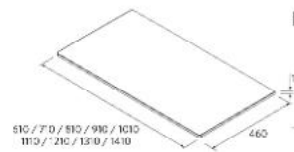

ENCIMERAS DE LAVABO 12 MM

	Solid surface blanco mate	€	Pizarra negra	€	Mármol blanco	€	Terrazo natura	€
600	97495	180	97501	230	97507	230	102266	230
700	97496	190	97502	240	97508	240	103299	240
800	97497	200	97503	250	97509	250	102267	250
900	97498	210	97504	260	97510	260	103300	260
1000	97499	220	97505	270	97511	270	102268	270
1100	120156	230	120158	280	120160	280	120162	280
1200	97500	240	97506	290	97512	290	102270	290
1300	120157	250	120159	300	120161	300	120163	300
1400	113973	260	113974	310	113975	310	113976	310