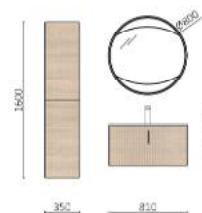

BIBA 800 ROBLE SIENNA

119105	Mueble suspendido BIBA 800 Roble Sienna	393
103335	Tirador FIBI Brushed gold	17
113776	Lavabo CONSTANZA 810 Blanco mate	236
TOTAL		646
120107	Espejo WOOD LIBRA 800 Natural	525
103973	Sifón POSYX Latón cromado	46
114577	Válvula clicker CERAX Blanco mate	31
119125	Pilar suspensivo BIBA Roble Sienna	434