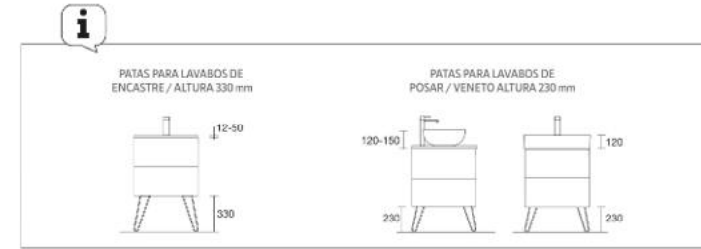

CAJÓN METÁLICO CON SALVASIFÓN DERECHO

Onix €		
900	103628	161
1000	103417	171

CAJÓN METÁLICO CON SALVASIFÓN IZQUIERDO

Onix €		
900	103629	161
1000	103418	171

BANDEJA SIFÓN

Onix €		
165	118947	55

BANDEJA SIFÓN

Onix €		
179	118726	14

CAJÓN METÁLICO SIN SALVASIFÓN

Onix €		
600	103306	131
700	103307	141
800	103308	151
900	103309	161
1000	103310	171

ORGANIZADOR DE CAJÓN 1 HUECO

Negro €		
322	104592	38

ORGANIZADOR DE CAJÓN 2 HUECOS

Negro €		
322	104593	55

ORGANIZADOR DE CAJÓN 6 HUECOS

Negro €		
332	104583	59

JUEGO 2 PATAS CROMO

Anodizado brillo €		
330	23599	26

JUEGO 2 PATAS UNIQ 230 / 330

	Blanco	Negro	Chrome	€
230	24716	24717	24718	40
330	24713	24714	24715	50

JUEGO 2 PATAS KLIM 230 / 330

	Blanco	Negro	Inox	€
230	84135	84136	84137	23
330	84131	84132	84134	30

JUEGO 2 PATAS DEVA 230 / 330

	Blanco	Negro	Chrome	€
230	84128	84129	84130	52
330	84125	84126	84127	56

JUEGO 2 PATAS DANNA 230 / 330

	Blanco	Negro	Pino	€
230	84141	84142	84143	26
330	84138	84139	84140	31