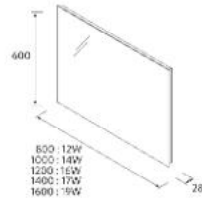

REFLEXO

	/	€
800	20740	326
1000	20741	349
1200	20742	374
1400	91115	443
1600	91116	486

MOON

	/	€
600	91120	291
800	83963	322
1000	83964	359