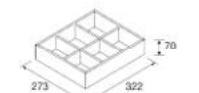

x2

ORGANIZADOR DE CAJÓN 1 HUECO

	Negro	€
322	104592	38

ORGANIZADOR DE CAJÓN 2 HUECOS

	Negro	€
322	104593	55

ORGANIZADOR DE CAJÓN 6 HUECOS

	Negro	€
332	1	

Más opciones de lavabos a medida en pág. 291