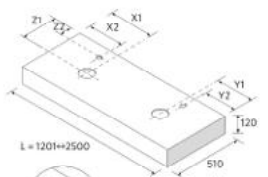

ENCIMERAS COMPAKT CON LAVABO DE POSAR PROFUNDIDAD 510 MM, 2 POZAS

							€
1201 - 1400	120014	84072	26093	26121	103277	950	
1401 - 1600	120015	84073	26094	26122	103278	1072	
1601 - 1800	120016	84074	26095	26123	103279	1194	
1801 - 2000	120017	84075	26096	26124	103280	1316	
2001 - 2500	120018	84076	26097	26125	103281	1683	

MONOLITH ROUND

Porcelana		€		€
450	114525	326	114526	439

MONOLITH SQUARE

Porcelana		€		€
420	114523	326	114524	439

ALTIRO

Porcelana		€
390	24555	199

LOKUM

Porcelana		€
400	87734	203

KANDY

Porcelana		€		€
360	91489	133	114519	255

COZY

Porcelana		€
420	114532	204

VENICE

Porcelana			€
480	114534	114535	184

DUNE

Porcelana		€
360	114522	275

LOOP

Porcelana			€
410	114520	114521	306

VARMEGA

Porcelana		€
500	24553	156

TALEA

Solid surface		€		€
360	97649	257	97652	277

TENTO

Porcelana		€
420	24551	168
500	24552	186

BOL

Solid surface		€
390	26536	257

BULKAN

Solid surface		€
390	91491	277

EMMA

Solid surface		€
510	119075	340
710	119076	421

Descubre los nuevos accesorios INTRA, diseñados exclusivamente para el lavabo EMMA. ¡Encuétralos en pág. 335!

CARLA

Porcelana		€				€
460	103343	122	102280	102282	102283	224

BICA

Solid surface		€		€							€
390	97647	257	97648	277	120102	103315	102271	103314	103313	103