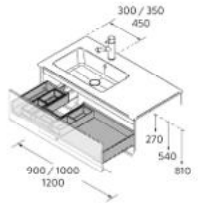

CAJÓN METÁLICO CON SALVASIFÓN DERECHO

	Onix	€
900	103628	161
1000	103417	171
1200	103419	192