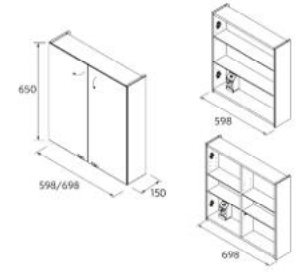

	/	€
600	23409	489
700	24591	533

PANDORA

Cromo brillo €

208	24548	41
308	21735	50
458	23534	71
608	23535	92
808	23536	119
1008	24549	160

ARMARIO ALLIANCE

	/	€
800	23410	554

PANDORA

Negro mate €