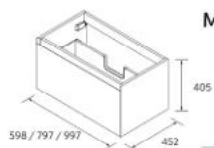

MUEBLE SUSPENDIDO MARA 1 CAJÓN

	Roble Europeo	Nogal Americano	Eucalipto Océania	€
600	113993	113994	113995	597
800	113996	113997	113998	661
1000	113999	114000	114001	724