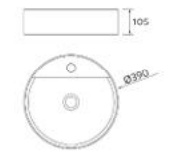

Blanco mate	€	Negro mate	€
390	97647	257	97648	277

	Moon grey	Green forest	Macchiato	Terracota	Night blue	Blue fog	€
390	120102	103315	102271	103314	103313	103312	305

TALEA
Solid surface

	Blanco mate	€	Negro mate	€
360	97649	257	97652	277