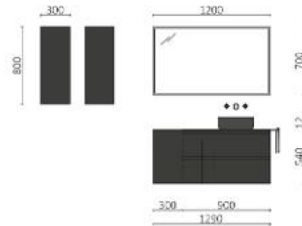

MAM 1290/I BLACK VELVET		€
113805	Mueble suspendido MAM 900 izquierda Black velvet	1067
91033	Coqueta suspendida MAM 300 izquierda Black velvet	260
97393	Encimera MAM 1290 izquierda con toallero Mármol blanco	458
114519	Lavabo de posar KANDY Negro mate	255
TOTAL		2040
103364	Espejo MITO LINE 1200 Negro	550
103973	Sifón POSYX Latón cromado	46
102305	Válvula abierta FLOW Negro mate	53
96942	Módulo ALLIANCE 800 Black velvet x 2	424

P.102