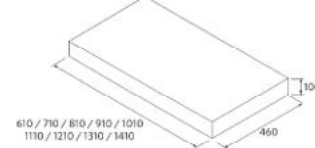

ENCIMERAS DE LAVABO DOMUS 100 MM

	Roble Sienna	Roble Montana	Nogal Maya	€
600	117910	117917	113876	194
700	117911	117918	113879	202
800	117912	117919	113882	209
900	117913	117920	113885	219
1000	117914	117921	113888	230
1100	121506	121508	121510	253
1200	117915	117922	113891	275
1300	121507	121509	121511	296
1400	117916	117923	113894	316

Soportes regulables de 80 x 340 mm y de fijación incluidos.