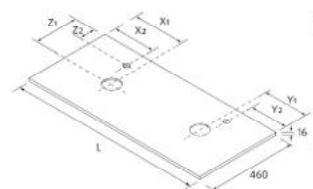

ENCIMERAS DE LAVABO 16 MM A MEDIDA Y CON MECANIZADO

	Roble Sierra	Roble Montana	Nogal Mayo	Blanco brillo	White cotton	Black velvet	€
<600	120054	120060	102257	97411	97412	97413	101
601 - 1000	120055	120061	102258	23145	97422	97423	121
1001 - 1400	120056	120062	102259	23149	97424	97425	162
1401 - 1800	120057	120063	102260	23153	97426	97427	213
1801 - 2000	120058	120064	102261	23157	97428	97429	264
2001 - 2400	120059	120065	102262	23161	97430	97431	315