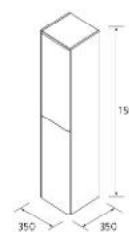

MUEBLE UNIQ SUSPENDIDO 2 CAJONES

	Blanco mate	Nata	Macchiato	Blush Pink	Cajín	Terracota	Ebrom	Sol	€
600	96593	96599	96601	119872	117883	96611	119888	96607	438
800	96620	96624	96626	119873	117884	96633	119889	96629	458
	Dusty Teal	Bosque	Royal green	Night blue	Blue fog	Humo	Negro mate	€	
600	119882	96598	96619	96600	96616	96614	96613		438
800	119883	96623	96641	96625	96638	96636	96635		458

MUEBLE UNIQ SUSPENDIDO DERECHO 2 CAJONES / 1 PUERTA

	Blanco mate	Nata	Macchiato	Blush Pink	Cajín	Terracota	Ebrom	Sol	€
900	24604	24605	83110	119876	119880	96643	119892	24613	519
1200	24626	24627	83094	119877	119881	96648	119893	24635	642
	Dusty Teal	Bosque	Royal green	Night blue	Blue fog	Humo	Negro mate	€	
900	119886	24624	83119	83122	83115	24610	24611		519
1200	119887	24646	83098	83099	83096	24632	24633		642

MUEBLE UNIQ SUSPENDIDO IZQUIERDO 2 CAJONES / 1 PUERTA

	Blanco mate	Nata	Macchiato	Blush Pink	Cajín	Terracota	Ebrom	Sol	€
900	24648	24649	83124	119874	119878	96642	119890	24657	519
1200	24670	24671	83101	119875	119879	96647	119891	24679	642
	Dusty Teal	Bosque	Royal green	Night blue	Blue fog	Humo	Negro mate	€	
900	119884	24668	83126	83127	83125	24654	24655		519
1200	119885	24690	83105	83107	83103	24676	24677		642

PILAR SUSPENDIDO UNIQ

	Blanco mate	Nata	Macchiato	Blush Pink	Cajín	Terracota	Ebrom	Sol	€
350	24692	24693	83088	119894	117882	96649	119896	24701	509
	Dusty Teal	Bosque	Royal green	Night blue	Blue fog	Humo	Negro mate	€	
350	119895	24712	83092	83093	83091	24698	24699		509

TIRADOR UNIQ

	Chrome	Matt white	Matt black	€
23	113733	113732	113734	7

TIRADOR EMOJI

	Greyge	Mokka	Rose	€
78	113766	113764	113765	18

TIRADOR OMEGA

	Brushed gold	Matt black	€
190	113767	113768	26

POMO OMEGA

	Brushed gold	Matt black	€
62	113769	113770	13