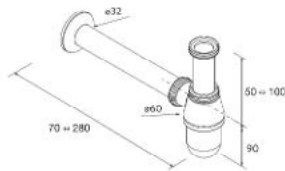

SIFONES

VALVULA ABIERTA FLOW

Negro mate	Chrome	€
102305	102303	53

VALVULA CLICKER FLOW

Negro mate	Cromo	€
102306	102304	56

VALVULA CLICKER CERAX

Porcelana			€
Blanco brillo	Blanco mate	Negro mate	
114576	114577	114578	31

VALVULA CLICKER/ABIERTA ELIA

Solid surface	€
blanco mate	
119871	93

POSYX

Latón cromado	€
103973	46