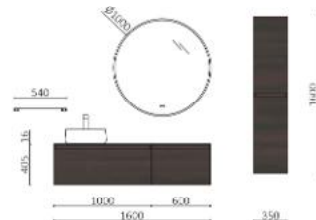

MARA 1600 EUCALIPTO OCEANÍA		€
114001	Mueble suspendido MARA 1000 Eucalpto Oceanía	724
113995	Mueble suspendido MARA 600 Eucalpto Oceanía	597
114032	Encimera MARA 1600 Eucalpto Oceanía	407
114532	Lavabo de posar COZY Blanco mate	204
TOTAL		1932
113759	Espejo KORI CURVE 1000	607
103976	Sifón CONEX Latón cromado	87
102305	Válvula abierta FLOW Negro mate	53
114017	Pilar MARA Eucalpto Oceanía	1056
103338	Toallero SQUARE BARRA 540 Negro mate	70