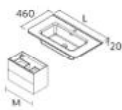

REBOSADERO BLANCO MATE

UNIIQ
Porcelana blanco mate

	Centrado	€
610	113427	188
810	113428	234

Combinalo con la válvula Cerax en porcelana. Ver pág. 304

Producto a medida

Lavabo integrado de solid surface a medida con opción de mecanizado para grifo y toallero incluido. Se necesita rellenar hoja de pedido.