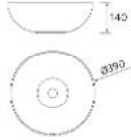

MONOLITH SQUARE

Porcelana

	Blanco brillo	€	Negro mate	€
420	114523	326	114524	439

NOTA: Incluye herraje para colgar a pared

Lavabos
SUSPENDIDO

DE POSAR

ALTIRO
Porcelana

	€
390	24555 199