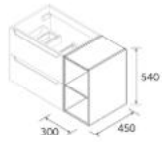

M E-05 5

COQUETA SUSPENDIDA ALLIANCE 2 HUECOS

				€				€
300	119665	119664	102825	122	96976	96977	96978	143