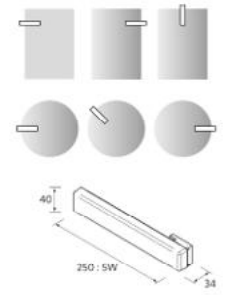

Apliques

LUZ LED