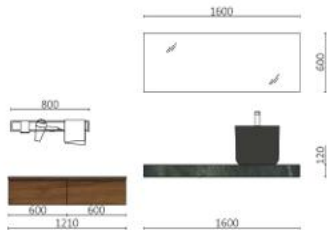

COMPAKT 1600 PIEDRA GRAFITO

	€
103260 Encimera COMPAKT 46, 1401 - 1600 Piedra grafito	957
114524 Lavabo suspendido MONOLITH SQUARE Negro mate	439
TOTAL	1396
91116 Espejo REFLEXO 1600	486
103973 Sifón POSYX Latón cromado	46
114578 Válvula clicker CERAX Negro mate	31
102848 Coqueta suspendida SPIRIT 600 Nogal Maya x 2	550
90987 Tirador SPIRIT 600 Matt black x 2	32
102256 Encimera 1200 Nogal Maya	101
97677 Frontal metálico LLOYD 800 Negro mate	142
97664 Toallero LLOYD Negro mate	87
97668 Porta secador/plancha LLOYD Negro mate	50
97667 Repisa LLOYD 90 Negro mate	66

P.144