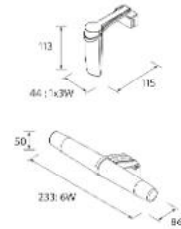

ELSA

Cromo brillo		
	/	€
44	23537	26
233	113771	41