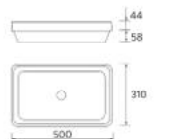

Negro mate	Gris mate	€
410	114520	114521	306

	Sand	€
360	114522	275

	Blanco mate	€
390	26536	257

	Negro mate	€
390	91491	277

	Blanco mate	€
510	119075	340
710	119076	421

Descubre los nuevos accesorios INTRA, diseñados exclusivamente para el lavabo EMMA. ¡Encuétralos en pág. 335!

	Blanco mate	€	Negro mate	€
390	97647	257	97648	277

	Moon grey	Green forest	Macchiato	Terracota	Night blue	Blue fog	€
390	120102	103315	102271	103314	103313	103312	305

	Blanco mate	€	Negro mate	€
360	97649	257	97652	277

	Blanco mate	€	Negro mate	€
500	97654	257	97655	277

Consulta nuestra guía de taladros p encimeras.