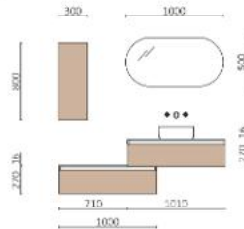

P.238

SPIRIT 1000 MACCHIATO		€
103423	Coqueta suspendida SPIRIT 1000 Macchiato x 2	754
22968	Encimera 1000 Blanco brillo	91
96827	Encimera 700 Blanco brillo	75
90974	Tirador SPIRIT 1000 Matt white x 2	56
91489	Lavabo de posar KANDY Blanco brillo	133
TOTAL		1109
103357	Espejo OVALO	101
103976	Sifón CONEX Latón cromado	87
102303	Válvula abierta FLOW Chrome	53
96947	Módulo ALLIANCE 800 Macchiato	212