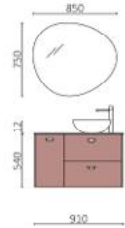

P.114

UNIIQ 910/I BLUSH PINK		€
119874	Mueble suspendido UNIIQ 900 izquierda Blush Pink	519
113766	Tirador EMOJI Greyge x 3	54
24727	Encimera UNIIQ 900 Solid surface blanco mate	230
26536	Lavabo de posar BOL Blanco mate	257
TOTAL		1060
120110	Espejo SHARON	420
103973	Sifón POSYX Latón cromado	46
102305	Válvula abierta FLOW Negro mate	53

P.116