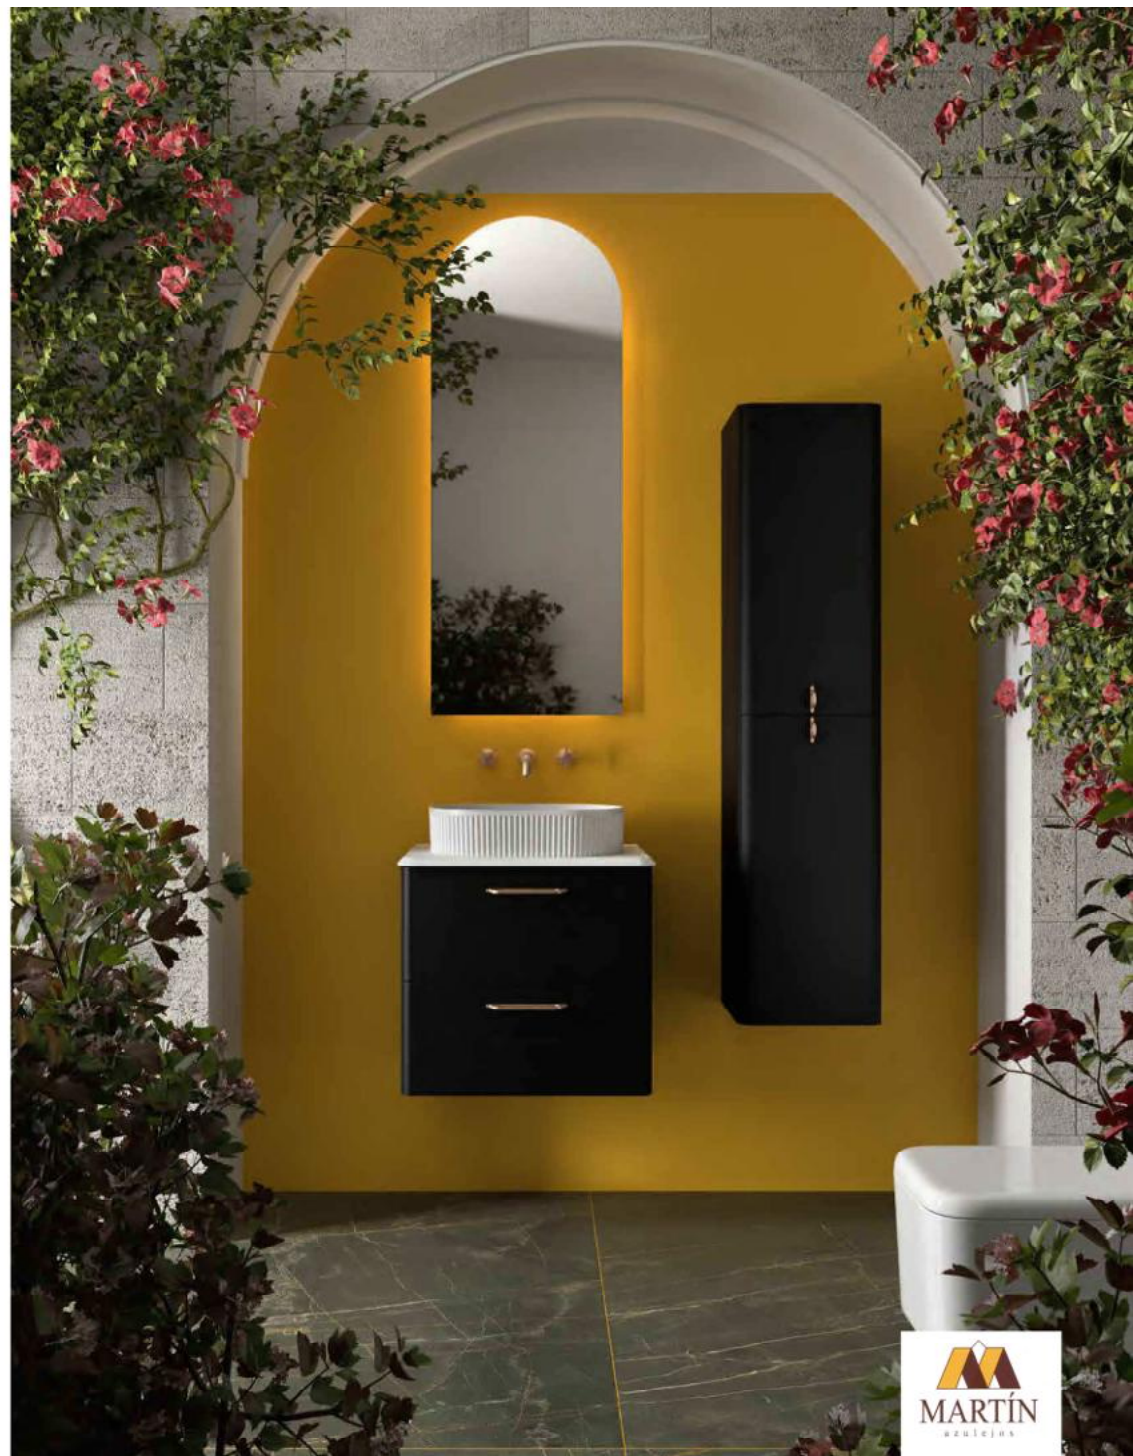

UNIIQ 600 BLACK VELVET

El tirador Omega, disponible en dos versiones —asa y pomo— y en dos acabados. Con sus formas sinuosas, se integra perfectamente con la forma del mueble, demostrando que son los pequeños detalles los que marcan la diferencia.