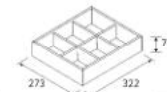

ORGANIZADOR DE CAJÓN 1 HUECO

Negro	104592
€	38

ORGANIZADOR DE CAJÓN 2 HUECOS

Negro	104593
€	55

ORGANIZADOR DE CAJÓN 6 HUECOS

Negro	10458
€	

II

EMMA es la nueva colección de Salgar: una propuesta que respira el refinamiento del Art Déco y la visión contemporánea que solo un saber hacer consolidado puede ofrecer.