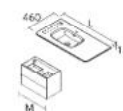

	Desplazado derecho	€
905	24543	407
1205	24545	468

	Desplazado izquierdo	€
905	24544	407
1205	24546	468

UNIIQ CON O SIN TOALLERO
Solid surface blanco mate

	Centrado	€
610-690	96787	468
810-890	96788	489

	Desplazado derecho	€
910-990	96789	499
1210-1290	97377	560