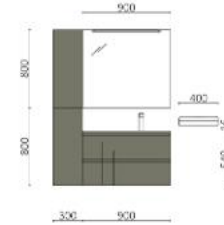

MAM 900/I GREEN FOREST		€
113810	Mueble suspendido MAM 900 izquierda Green forest	1067
83877	Lavabo MAM 910 izquierda Carga mineral blanco brillo	252
TOTAL		1319
16911	Espejo SENA 900	89
84124	Aplique BOREAL 700	151
103973	Sifón POSYX Latón cromado	46
102306	Válvula clicker FLOW Negro mate	56
82333	Repisa barandilla 400 Solid surface blanco mate	98
96951	Módulo ALLIANCE 800 Green forest x 2	424

P.101