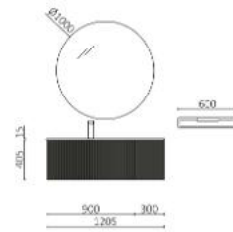

BIBA 1200/D BLACK VELVET		€
103036	Mueble suspendido BIBA 900 Black velvet	530
102264	Tirador BAO Matt black	13
103155	Coqueta suspendida ALLIANCE 300 Black velvet	194
97048	Lavabo VILNA 1205 derecha Blanco mate	458
TOTAL		1195
83964	Espejo MOON 1000	359
102307	Juego sifón reducido CONEX Blanco	56
102306	Válvula clicker FLOW Negro mate	56
97675	Frontal metálico LLOYD 600 Negro mate	132
97666	Repisa LLOYD 220 Negro mate	77

P.176