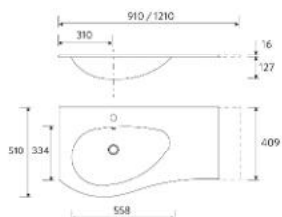

MAM
Carga mineral blanco mate

Desplazado derecho	€
910	83945
1210	83947

Desplazado izquierdo	€
910	83946
1210	83948