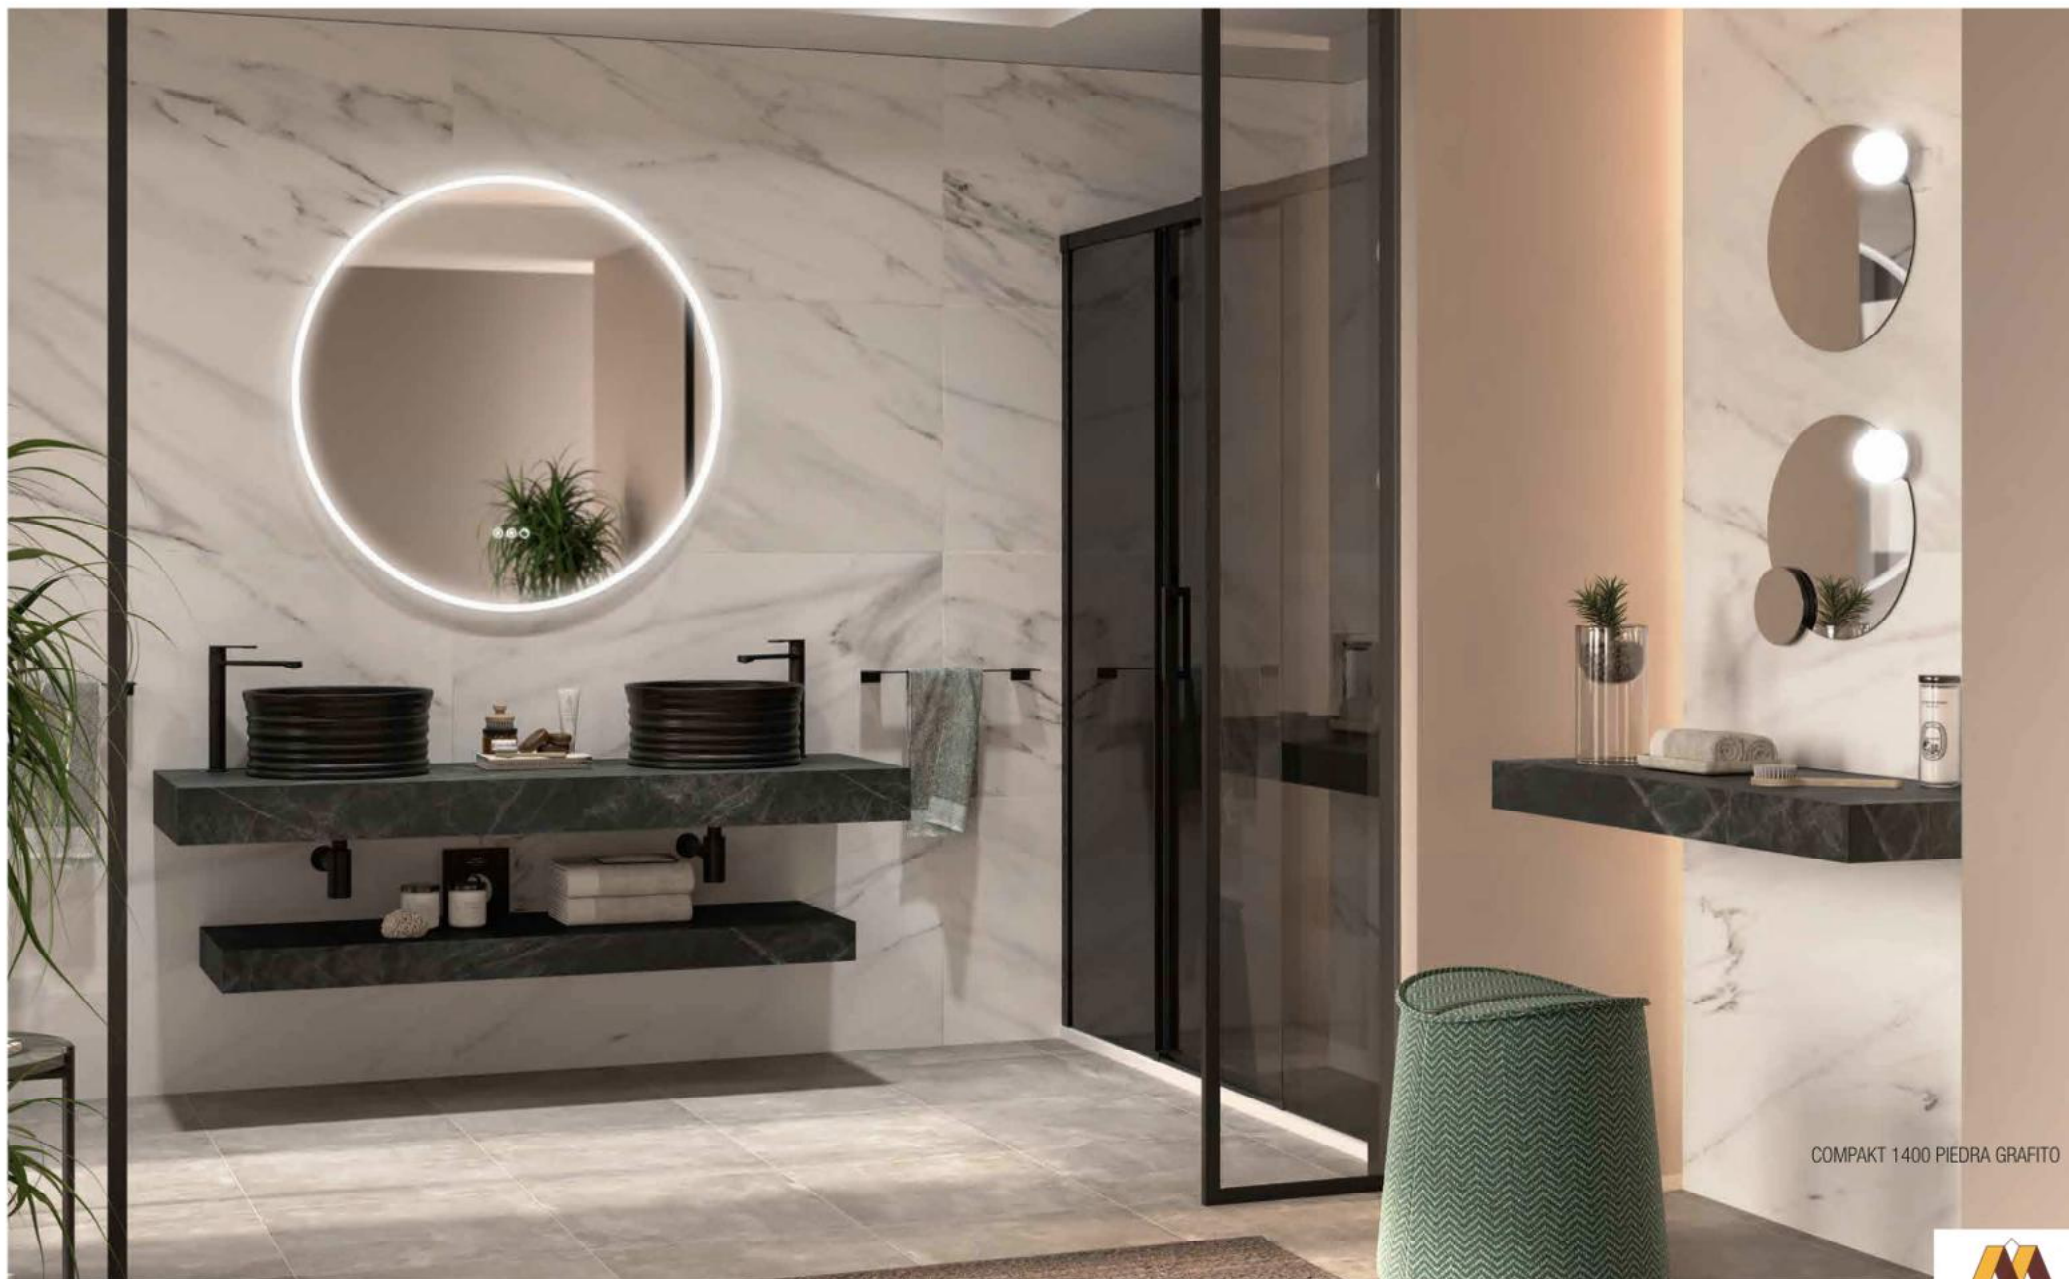

COMPACT

COMPACT 1400 PIEDRA GRAFITO