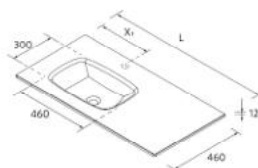

LAVABOS LAGO ESSENCIAL 1 POZA

Solid surface blanco mate

Longitud (mm)	Profundidad (mm)	Código	Precio (€)
600 - 710	460	120262	365
711 - 810	460	120263	390
811 - 910	460	120264	414
911 - 1010	460	120265	459
1011 - 1110	460	120266	504
1111 - 1210	460	120267	549
1211 - 1310	460	120268	594
1311 - 1410	460	120269	639
1411 - 1510	460	120270	684
1511 - 1610	460	120271	729
1611 - 1710	460	120272	774
1711 - 1810	460	120273	819
1811 - 1910	460	120274	864
1911 - 2010	460	120275	909
2011 - 2110	460	120276	954
2111 - 2210	460	120277	999