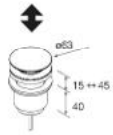

	Blanco mate	€	Negro mate	€
500	97654	257	97655	277

Consulta nuestra guía de taladros p encimeras.

SIFONES

VALVULA ABIERTA FLOW

Negro mate	Chrome	€
102305	102303	53

VALVULA CLICKER FLOW

Negro mate	Cromo	€
102306	102304	56