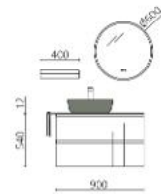

MAM 900/D WHITE COTTON		€
113797	Mueble suspendido MAM 900 derecha White cotton	1067
103293	Encimera MAM 990 derecha con toallero Terrazo natura	414
102283	Lavabo de posar CARLA 46 Hunter	224
TOTAL		1705
113757	Espejo KORI CURVE 600	403
103973	Sifón POSYX Latón cromado	46
102305	Válvula abierta FLOW Negro mate	53
82333	Repisa barandilla 400 Solid surface blanco mate	98

P.100