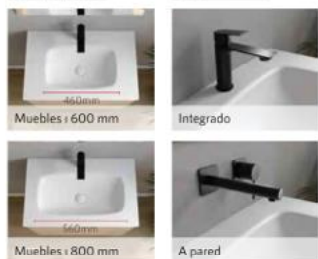

A MEDIDA

Lavabo integrado de solid surface, con poza Lago con rebosadero

Terminaciones disponibles

Tamaño poza Grifo

Se necesita rellenar hoja de pedido
www.salgar.net

LAVABOS LAGO PLUS 1 POZA

Solid surface blanco mate