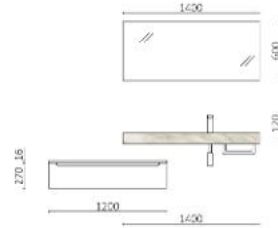

COMPAKT 1400 MÁRMOL BLANCO		€
25429	Encimera COMPAKT 46, 1201 - 1400 Mármol blanco	975
TOTAL		975
91115	Espejo REFLEXO 1400	443
103975	Sifón SMART Latón cromado	66
102303	Válvula abierta FLOW Chrome	53
26194	Toallero COMPAKT Blanco mate	107
96448	Coqueta suspensiva MONTERREY 1200 White cotton	464
96890	Encimera 1200 White cotton	101

Soportes regulables de 80 x 340 mm y herrajes de fijación incluidos.