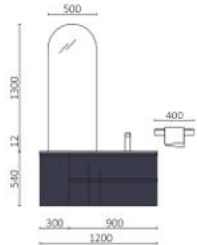

MAM 1200/I NIGHT BLUE		€
113809	Mueble suspendido MAM 900 izquierda Night blue	1067
83874	Coqueta suspendida MAM 300 izquierda Night blue	260
121623	Lavabo MAM 1210 izquierda Solid surface blanco mate	501
TOTAL		1828
113753	Espejo EMILE 500	374
103973	Sifón POSYX Latón cromado	46
102304	Válvula clicker FLOW Cromo	56
26126	Repisa toallero 400 Solid surface blanco mate	78

P.98