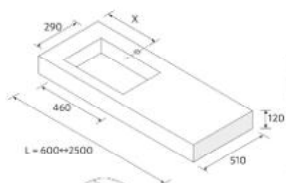

ENCIMERAS COMPAKT DE 1 POZA INTEGRADA (460) PROFUNDIDAD 510 MM

	Roble Montana	Havana	Mármol blanco	Cemento	Piedra grafito	€
600 - 800	119916	83986	25478	25606	103197	621
801 - 1000	119917	83987	25479	25607	103198	744
1001 - 1200	119918	83988	25480	25608	103199	866
1201 - 1400	119919	83989	25481	25609	103200	987
1401 - 1600	119920	83990	25482	25610	103201	1110
1601 - 1800	119921	83991	25483	25611	103202	1232
1801 - 2000	119922	83992	25484	25612	103203	1355
2001 - 2500	119923	83993	25485	25613	103204	1721