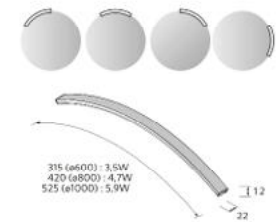

Apliques

LUZ LED