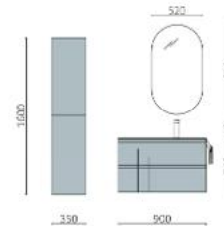

MAM 900/I BLUE FOG		€
113808	Mueble suspendido MAM 900 izquierda Blue fog	1067
83946	Lavabo MAM 910 izquierda Carga mineral blanco mate	252
TOTAL		1319
113741	Espejo OLIMPIA 920	279
103973	Sifón POSYX Latón cromado	46
102304	Válvula clicker FLOW Cromo	56
23027	Toallero sencillo JAZZ Blanco	44
81721	Pier suspendido ALLIANCE Blue fog	444