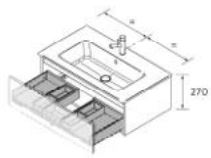

				€
300	96995	96996	96999	29

CAJÓN METÁLICO CON SALVASIFÓN

	Onix	€
600	103143	131
800	103144	151
1000	103145	171
1200	103146	192

CAJÓN METÁLICO CON SALVASIFÓN DOBLE

	Onix	€
1200	120624	212

CAJÓN METÁLICO CON SALVASIFÓN DERECHO