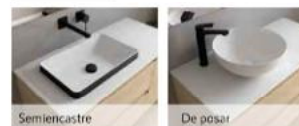

Encimera de melamina de 16 mm o 35 mm con opción de lavabo de posar

Consulta nuestra guía de taladros para encimeras.

Descarga la hoja de pedido www.salgar.net

ENCIMERAS DE LAVABO 16 MM A MEDIDA Y CON MECANIZADO

	Roble Sierra	Roble Montana	Nogal Mayo	Blanco brillo	White cotton	Black velvet	€
<600	120054	120060	102257	97411	97412	97413	101
601 - 1000	120055	120061	102258	23145	97422	97423	121
1001 - 1400	120056	120062	102259	23149	97424	97425	162
1401 - 1800	120057	120063	102260	23153	97426	97427	213
1801 - 2000	120058	120064	102261	23157	97428	97429	264
2001 - 2400	120059	120065	102262	23161	97430	97431	315

ENCIMERAS DE LAVABO 35 MM A MEDIDA Y CON MECANIZADO

	Roble Montana	€
<600	120085	214
601 - 1000	120086	330
1001 - 1400	120087	421
1401 - 1800	120088	481
1801 - 2000	120089	614
2001 - 2400	120090	744

Encimera de solid surface de 12 mm

Terminaciones disponibles

Lavabo

Descarga la hoja de pedido www.salgar.net

ENCIMERAS DE LAVABO PLUS 12 MM