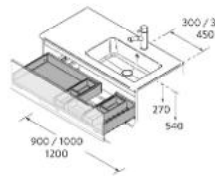

CAJÓN METÁLICO CON SALVASIFÓN DERECHO

	Onix	€
900	103628	161
1000	103417	171
1200	103419	192

CAJÓN METÁLICO CON SALVASIFÓN IZQUIERDO

	Onix	€
900	103629	161
1000	103418	171
1200	103420	192