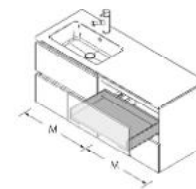

EMMA
Solid surface

	Blanco mate	€
510	119075	340
710	119076	421

Combínalo con la nueva válvula Ella en solid surface. Ver pág. 304

CAJÓN METÁLICO SIN SALVASIFÓN

Onix	€
600	103306
800	103308
1000	103310
131	
151	
171	