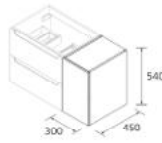

M E-05 5

COQUETA SUSPENDIDA ALLIANCE 2 HUECOS

				€				€
300	119665	119664	102825	122	96976	96977	96978	143

COQUETA SUSPENDIDA ALLIANCE 1 PUERTA CURVA

PUSH C

				€										€
300	119656	119655	102832	301	97025	97026	119654	97027	97038	97034	103624	97036	97035	321