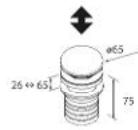

	Blanco mate	€	Negro mate	€
500	97654	257	97655	277

Consulta nuestra guía de taladros p encimeras.

SIFONES

VALVULA ABIERTA FLOW

Negro mate	Chrome	€
102305	102303	53

VALVULA CLICKER FLOW

Negro mate	Cromo	€
102306	102304	56