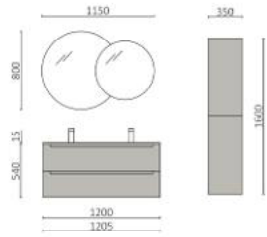

P.208

MONTERREY 1200 MOON GREY		€
119321	Mueble suspendido MONTERREY 1200 Moon grey	663
120624	Cajón completo Onix	212
91237	Lavabo VILNA 1205 doble Blanco mate	464
TOTAL		1339
103355	Espejo DOPPIO	403
103973	Sifón POSYX Latón cromado x 2	92
119871	Válvula clicker/abierta ELIA Solid surface blanco mate x 2	186
120099	Pilar suspendido ALLIANCE Moon grey	444

P.210