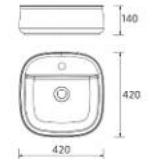

CARLA
Porcelana

	€		€		€		€
460	103343 122	102280	102282	102283	224		

VENICE
Porcelana

	€		€
480	114534	114535	184

COZY
Porcelana

	€
420	114532 204

Lavabos
DE POSAR

LOOP
Porcelana