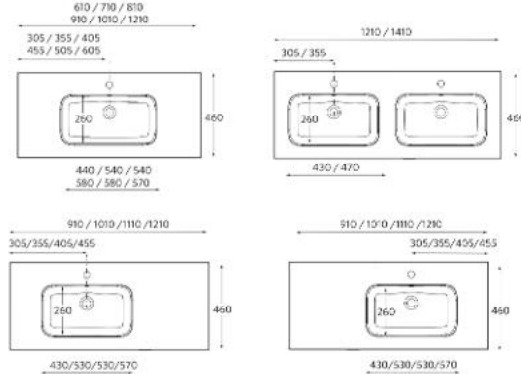

PORCELANA

CONSTANZA
Porcelana blanca brillo

Centrado			Doble poza			Desplazado derecho			Desplazado izquierdo		
Modelo	€	€	Modelo	€	€	Modelo	€	€	Modelo	€	€
610	26783	125	1210	26778	366	910	97061	213	910	97060	213
710	26782	139	1410	120122	416	1010	97063	264	1010	97062	264
810	26781	154	new			1110	113773	315	1110	113772	315
910	26780	177				1210	97066	336	1210	97065	336
1010	26779	193									
1210	98958	295									