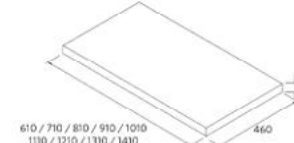

Más opciones de encimeras a medida y con mecanizado en pág. 305

Consulta nuestra guía de taladros para encimeras.

MONOLITH ROUND
Porcelana

	Blanco brillo	€	Negro mate	€
450	114525	326	114526	439

MONOLITH SQUARE
Porcelana

	Blanco brillo	€	Negro mate	€
420	114523	326	114524	439

ALTIRO
Porcelana

	Blanco mate	€
390	24555	199

LOKUM
Porcelana

	Negro mate	€
400	87734	203

KANDY
Porcelana

	Blanco brillo	€	Negro mate	€
360	91489	133	114519	255

COZY
Porcelana

	Blanco mate	€
420	114532	204

VENICE
Porcelana

	Blanco mate	Negro mate	€
480	114534	114535	184

DUNE
Porcelana

	Sand	€
360	114522	275

LOOP
Porcelana

	Negro mate	Gris mate	€
410	114520	114521	306

VARMEGA
Porcelana

	Blanco brillo	€
500	24553	156

TALEA
Solid surface

	Blanco mate	€	Negro mate	€
360	97649	257	97652	277

TENTO
Porcelana

	Blanco brillo	€
420	24551	168
500	24552	186

BOL
Solid surface

	Blanco mate	€
390	26536	257

BULKAN
Solid surface

	Negro mate	€
390	91491	277

MAEL
Solid surface

	Blanco mate	€	Negro mate	€
500	97654	257	97655	277

EMMA
Solid surface

	Blanco mate	€
510	119075	340
710	119076	421

CARLA
Porcelana

	Blanco brillo	€	Clay	Denim	Hunter	€
460	103343	122	102280	102282	102283	224

Descubre los nuevos accesorios INTRA, diseñados exclusivamente para el lavabo EMMA. ¡Encuétralos en pág. 335!

BICA
Solid surface

	Blanco mate	€	Negro mate	€	Moon grey	Green forest	Macchato	Terracota	Night blue	Blue fog	€
390	97647	257	97648	277	120102	103315	102271	103314	103313	103312	305

ENCIMERAS DE LAVABO 16 MM

	Roble Sienna	Roble Montana	Nogal Maya	Blanco brillo	White cotton	Black velvet	€
600	117890	117897	102253	22960	96819	96820	70
700	117891	117898	102819	96827	96839	96840	75
800	117892	117899	102254	22964	96848	96861	81
900	117893	117900	102820	97401	97402	97403	86
1000	117894	117901	102255	22968	96864	96880	91
1100	121492	121494	121496	121498	121500	121502	96
1200	117895	117902	102256	22972	96890	96898	101
1300	121493	121495	121497	121499	121501	121503	106
1400	117896	117903	104516	104508	113970	113971	111

ENCIMERAS DE LAVABO 35 MM

	Roble Montana	€
600	120078	185
700	120079	208
800	120080	233
900	120081	265
1000	120082	288
1100	121504	313
1200	120083	338
1300	121505	363
1400	120084	388