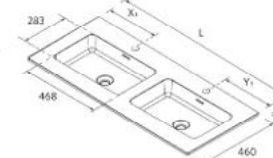

LAVABOS NAILA PLUS 2 POZAS

Solid surface blanco mate

Solid surface blanco mate		€
1200 - 1310	120238	919
1311 - 1410	120239	929
1411 - 1510	120240	939
1511 - 1610	120241	966
1611 - 1710	120242	993
1711 - 1810	120243	1019
1811 - 1910	120244	1061
1911 - 2010	120245	1103
2011 - 2110	120246	1145
2111 - 2210	120247	1187
2211 - 2310	120248	1229
2311 - 2410	120249	1269