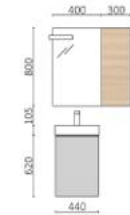

P.267

AIDA MOON GREY		€
119559	Mueble suspendido AIDA 440 Moon grey	168
114616	Tirador AIDA Brushed black	12
114533	Lavabo AIDA Blanco brillo	117
TOTAL		297
16906	Espejo SENA 400	73
97640	Aplique JUDI	41
103973	Sifón POSYX Latón cromado	46
102305	Válvula abierta FLOW Negro mate	53
120094	Módulo ALLIANCE 800 Roble Sienna	202