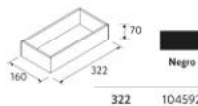

ORGANIZADOR DE CAJÓN 1 HUECO

Negro €		
322	104592	38