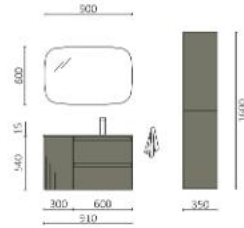

P.236

SPIRIT 900/I GREEN FOREST		€
103470	Mueble suspendido SPIRIT 600 Green forest	408
97038	Coqueta suspendida ALLIANCE 300 Green forest	321
113793	Lavabo CONSTANZA 900 izquierda Blanco mate	295
TOTAL		1024
113751	Espejo LOUIS 600	362
103973	Sifón POSYX Latón cromado	46
114578	Válvula clicker CERAX Negro mate	31
96743	Pilar suspendido ALLIANCE Green forest	444
82197	Percha LISSY Negro mate	19