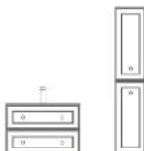

POMO STYLE

	Brass	Silver	Matt gold	Matt black	€
35	91330	91329	91328	91331	17

x4

x2

TIRADOR FOLK

	Chrome	Matt black	Gloss gold	€
95	91337	91339	91336	13

x4

x2