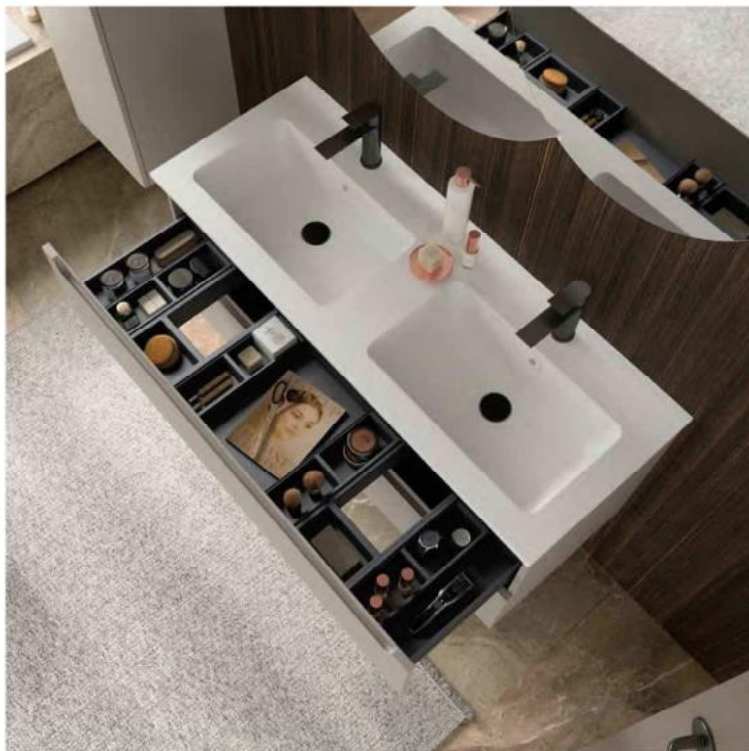

Un lavabo a tu medida es posible con nuestros lavabos personalizados, elige el tipo y posición de poza, grifo mural y toallero, y tendrás un lavabo único.

MONTERREY 1200 MOON GREY