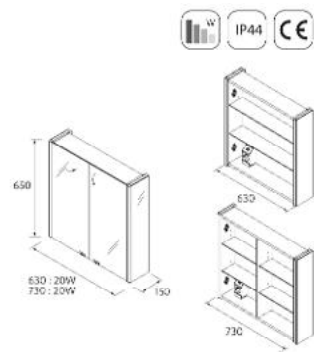

ARMARIO ALLIANCE

	/	€
630	83153	624
730	83154	687