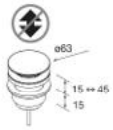

SIFONES

VALVULA ABIERTA FLOW

Negro mate	Chrome	€
102305	102303	53