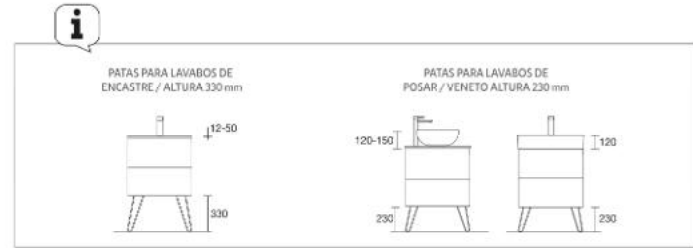

CAJÓN METÁLICO CON SALVASIFÓN

	Onix	€
600	103143	131
800	103144	151
1000	103145	171
1200	103146	192

CAJÓN METÁLICO CON SALVASIFÓN DOBLE

	Onix	€
1200	120624	212

CAJÓN METÁLICO CON SALVASIFÓN DERECHO

	Onix	€
900	103628	161
1000	103417	171
1200	103419	192

CAJÓN METÁLICO CON SALVASIFÓN IZQUIERDO

	Onix	€
900	103629	161
1000	103418	171
1200	103420	192

BANDEJA SIFÓN

	Onix	€
165	118947	55

CAJÓN METÁLICO SIN SALVASIFÓN

	Onix	€
600	103306	131
700	103307	141
800	103308	151
900	103309	161
1000	103310	171
1200	103311	192

ORGANIZADOR DE CAJÓN 1 HUECO

	Negro	€
322	104592	38

ORGANIZADOR DE CAJÓN 2 HUECOS

	Negro	€
322	104593	55

ORGANIZADOR DE CAJÓN 6 HUECOS

	Negro	€
332	104583	59

JUEGO 2 PATAS CROMO

	Anodizado brillo	€
330	23899	26

JUEGO 2 PATAS UNIIQ 230 / 330

	Blanco	Negro	Chrome	€
230	24716	24717	24718	40
330	24713	24714	24715	50

JUEGO 2 PATAS KLIM 230 / 330

	Blanco	Negro	Inox	€
230	84135	84136	84137	23
330	84131	84132	84134	30

JUEGO 2 PATAS DEVA 230 / 330

	Blanco	Negro	Chrome	€
230	84128	84129	84130	52
330	84125	84126	84127	56

JUEGO 2 PATAS DANNA 230 / 330

	Blanco	Negro	Pino	€
230	84141	84142	84143	26
330	84138	84139	84140	31