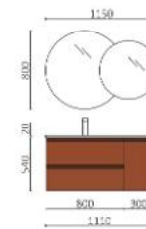

EMMA 1100 TERRACOTA		€
119050	Mueble suspendido EMMA 800 Terracota	637
119062	Coqueta suspendida EMMA 300 derecho Terracota	245
113786	Lavabo CONSTANZA 1100 derecho Blanco mate	397
TOTAL		1279
103355	Espejo DOPPIO	403
103973	Sifón POSYX Latón cromado	46
114577	Válvula clicker CERAX Blanco mate	31

P.40