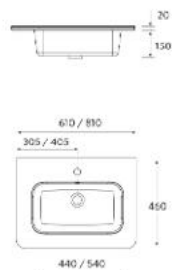

REBOSADERO BLANCO MATE

UNIIQ
Porcelana blanco mate

	Centrado	€
610	113427	188
810	113428	234

Combinalo con la válvula Cerax en porcelana. Ver pág. 304

Producto a medida

Lavabo integrado de solid surface a medida con opción de mecanizado para grifo y toallero incluido. Se necesita rellenar hoja de pedido.