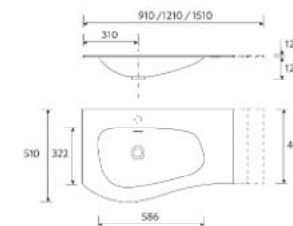

MAM
Solid surface blanco mate

Desplazado derecho	€
910	121618
1210	121622
1510	121847

Desplazado izquierdo	€
910	121619
1210	121623
1510	121848

MAM SIN GRIFO
Solid surface blanco mate

Desplazado derecho	€
910	87596
1210	121620
1510	121849

Desplazado izquierdo	€
910	87597
1210	121621
1510	121850

Producto a medida