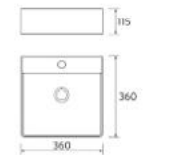

MAEL
Solid surface

	Blanco mate	€	Negro mate	€
500	97654	257	97655	277