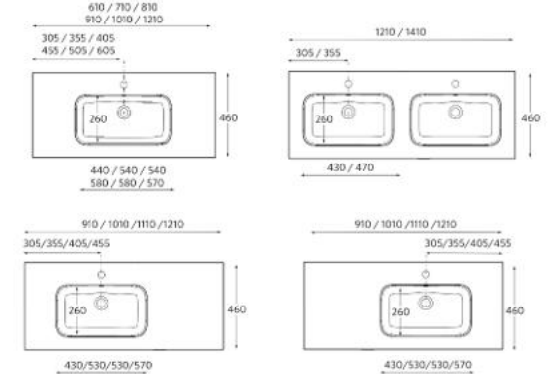

Lavabos
PORCELANA

CONSTANZA
Porcelana blanca mate

Centrado			Doble poza			Desplazado derecho			Desplazado izquierdo		
Modelo	€	€	Modelo	€	€	Modelo	€	€	Modelo	€	€
610	113774	187	1210	113780	438	910	113782	295	910	113781	295
710	113775	210	1410	120123	488	1010	113784	346	1010	113783	346
810	113776	236	new			1110	113786	397	1110	113785	397
910	113777	259				1210	113788	407	1210	113787	407
1010	113778	274									
1200	113779	366									