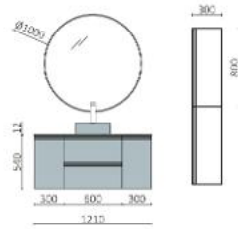

EMMA 1200 BLUE FOG		€
119043	Mueble suspendido EMMA 600 Blue fog	587
119067	Coqueta susoenciá EMMA 300 Izquierdo Blue fog	245
119061	Coqueta suspendida EMMA 300 derecho Blue fog	245
97512	Encimera 1200 Mármol blanco	290
103312	Lavabo de posar BICA Blue fog	305
TOTAL		1672
113750	Espejo GLOBE 1000 Dorado	438
103973	Sifón POSYX Latón cromado	46
102303	Válvula abierta FLOW Chrome	53
119069	Módulo EMMA 800 White cotton x 2	450

P.38