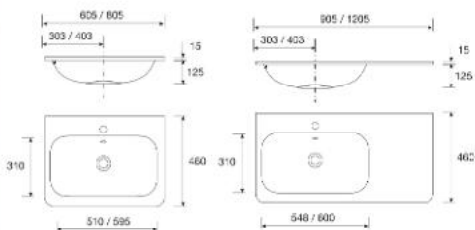

	Desplazado derecho	€
905	24543	407
1205	24545	468

	Desplazado izquierdo	€
905	24544	407
1205	24546	468

UNIIQ CON O SIN TOALLERO
Solid surface blanco mate

	Centrado	€
610-690	96787	468
810-890	96788	489

	Desplazado derecho	€
910-990	96789	499
1210-1290	97377	560