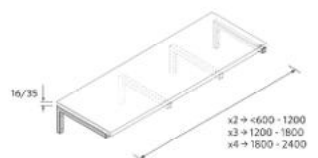

SOPORTE ENCIMERA L

440 x 200 x 30 mm

Blanco mate Negro mate Cromo €

440	91495	91494	91496	80