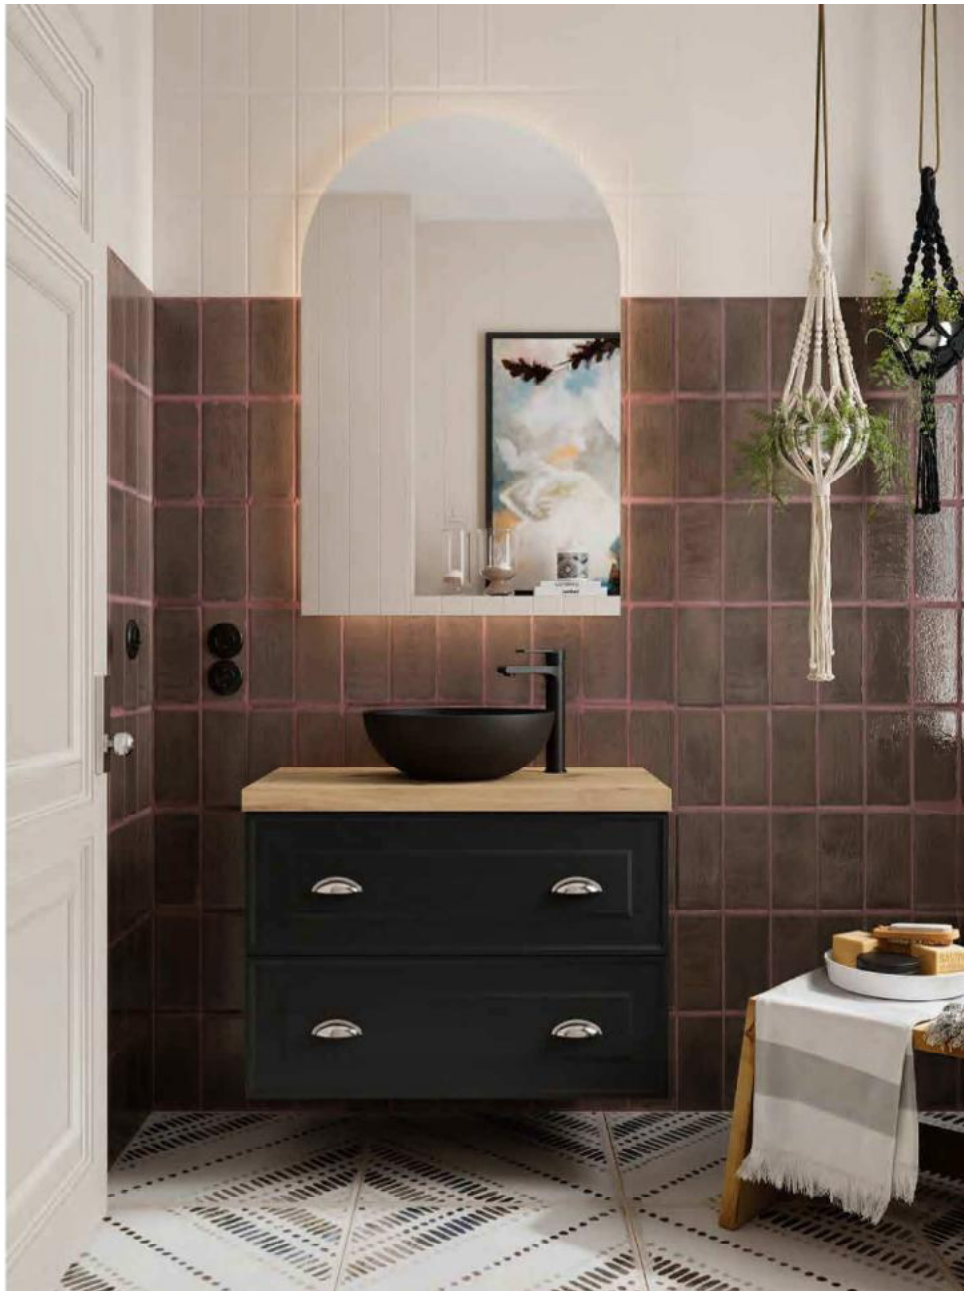

RENOIR 800 BLACK VELVET