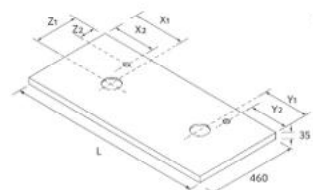

ENCIMERAS DE LAVABO 35 MM A MEDIDA Y CON MECANIZADO

	Roble Montana	€
<600	120085	214
601 - 1000	120086	330
1001 - 1400	120087	421
1401 - 1800	120088	481
1801 - 2000	120089	614
2001 - 2400	120090	744