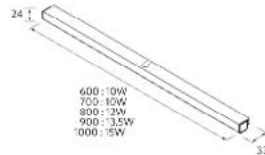

OPTIMUS

	/	€
600	87811	92
700	103347	97
800	87812	102
900	103348	107
1000	87813	112

JUDI

	/	€
250	97640	41