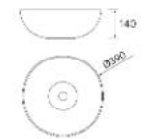

BULKAN
Solid surface

	Negro mate	€
390	91491	277