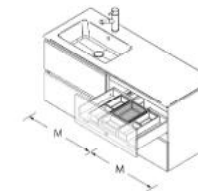

EMMA
Solid surface

	Blanco mate	€
510	119075	340
710	119076	421

Combínalo con la nueva válvula Ella en solid surface. Ver pág. 304

CAJÓN METÁLICO SIN SALVASIFÓN

Onix	€
600	103306
800	103308
1000	103310
131	
151	
171	