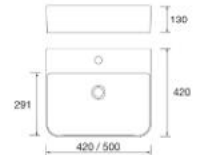

CARLA
Porcelana