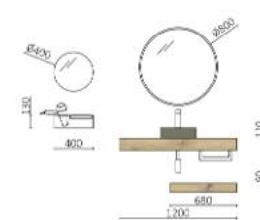

COMPAKT 1200 ROBLE MONTANA

	€
120028 Encimera COMPAKT 51, 1001 - 1200 Roble Montana	726
103315 Lavabo de pesar BICA Green forest	305
TOTAL	1031
103359 Espejo MITO CURVE 800 Negro	443
103974 Sifón SMART Negro mate	66
102305 Válvula abierta FLOW Negro mate	53
26195 Toallero COMPAKT Negro mate	107
119981 Repisa COMPAKT 42, 600 - 800 Roble Montana	463
103356 Espejo OASIS 400	60
120119 Frontal madera LLOYD 400 Roble Montana	40
97668 Para secador/plancha LLOYD Negro mate	50
97666 Repisa LLOYD 220 Negro mate	77

P.149