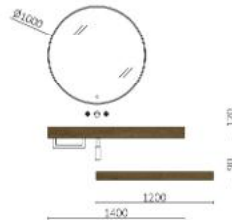

COMPAKT 1400 HAVANA

	€
83972 Encimera COMPAKT 46, 1201 - 1400 Havana	975
TOTAL	975
113749 Espejo GLOBE 1000 Negro	438
103974 Sifón SMART Negro mate	66
102305 Válvula abierta FLOW Negro mate	53
26195 Toallero COMPAKT Negro mate	107
84080 Repisa COMPAKT 38, 1001 - 1200 Havana	697

P.148