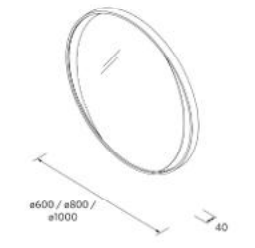

ESPEJO SHARON

	/	€
850	120110	420

ESPEJO WOOD LIBRA

		Nogal	Natural	€
600	120103	120106	425	
800	120104	120107	525	
1000	120105	120108	625	

Nogal

Natural

Espejos
ESPEJOS CON LUZ LED

ESPEJOS CON LUZ LED