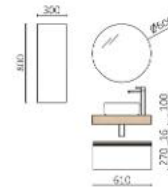

P.243

SPIRIT 600 BLANCO BRILLO		€
22630	Coqueta suspendida SPIRIT 600 Blanco brillo	296
90987	Tirador SPIRIT 600 Matt black	16
117890	Encimera 600 Roble Sienna	70
117910	Encimera DOMUS 600 Roble Sienna	194
91489	Lavabo de posar KANDY Blanco brillo	133
TOTAL		709
91120	Espejo MOON 600	291
103974	Sifón SMART Negro mate	66
102303	Válvula abierta FLOW Chrome	53
96940	Módulo ALLIANCE 800 Blanco brillo	212