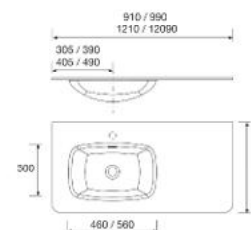

Estándar

Toallero