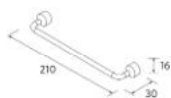

BANDEJA SIFÓN

	Onix	€
165	118947	55

TIRADOR STYLE

	Brass	Silver	Matt gold	Matt black	€
210	91334	91333	91332	91335	23

x2

CAJÓN METÁLICO CON SALVASIFÓN DERECHO

	Onix	€
1000	103417	171

CAJÓN METÁLICO CON SALVASIFÓN IZQUIERDO