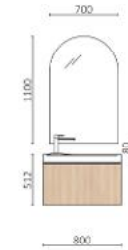

OCEAN HORIZON 800 ROBLE SIENNA		€
120587	Mueble suspendido OCEAN 800 Roble Sienna	480
120723	Tirador OCEAN 800 Matt black	25
120585	Lavabo OCEAN 800 Solid surface blanco mate	630
TOTAL		1135
113754	Espejo EMILE 700	415
102307	Juego sifón reducido CONEX Blanco	56
119871	Válvula clicker/abierta ELIA Solid surface blanco mate	93

P.17