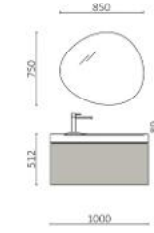

OCEAN HORIZON 1000 MOON GREY		€
120594	Mueble suspendido OCEAN 1000 Moon grey	560
121432	Tirador OCEAN 1000 Matt gold	28
120586	Lavabo OCEAN 1000 Solid surface blanco mate	670
TOTAL		1258
120110	Espejo SHARON	420
102307	Juego sifón reducido CONEX Blanco	56
119871	Válvula clicker/abierta ELIA Solid surface blanco mate	93