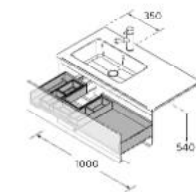

CAJÓN METÁLICO CON SALVASIFÓN DERECHO

Onix	€
1000	103417
171