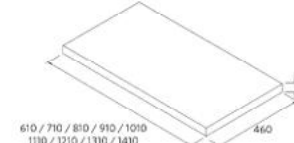

Más opciones de encimeras a medida y con mecanizado en pág. 305

Consulta nuestra guía de taladros para encimeras.

MONOLITH ROUND
Porcelana

	Blanco brillo	€		Negro mate	€
450	114525	326	114526	439	

MONOLITH SQUARE
Porcelana

	Blanco brillo	€		Negro mate	€
420	114523	326	114524	439	

ALTIRO
Porcelana

	Blanco mate	€
390	24555	199

LOKUM
Porcelana

	Negro mate	€
400	87734	203

KANDY
Porcelana

	Blanco brillo	€		Negro mate	€
360	91489	133	114519	255	

COZY
Porcelana

	Blanco mate	€
420	114532	204

VENICE
Porcelana

	Blanco mate	€		Negro mate	€
480	114534	114535	184		

DUNE
Porcelana

	Sand	€
360	114522	275

LOOP
Porcelana

	Negro mate	€		Gris mate	€
410	114520	114521	306		

VARMEGA
Porcelana

	Blanco brillo	€
500	24553	156

TALEA
Solid surface

	Blanco mate	€		Negro mate	€
360	97649	257	97652	277	

TENTO
Porcelana

	Blanco brillo	€
420	24551	168
500	24552	186

BOL
Solid surface

	Blanco mate	€
390	26536	257

BULKAN
Solid surface

	Negro mate	€
390	91491	277

MAEL
Solid surface

	Blanco mate	€		Negro mate	€
500	97654	257	97655	277	

EMMA
Solid surface

	Blanco mate	€
510	119075	340
710	119076	421

CARLA
Porcelana

	Blanco brillo	€		Clay	€		Denim	€		Hunter	€
460	103343	122	102280	102282	102283	224					

BICA
Solid surface

	Blanco mate	€		Negro mate	€		Moon grey	€		Green forest	€		Macchato	€		Terracota	€		Night blue	€		Blue fog	€
390	97647	257	97648	277	120102	103315	102271	103314	103313	103312	305												

ENCIMERAS DE LAVABO 16 MM

							€
600	117890	117897	102253	22960	96819	96820	70
700	117891	117898	102819	96827	96839	96840	75
800	117892	117899	102254	22964	96848	96861	81
900	117893	117900	102820	97401	97402	97403	86
1000	117894	117901	102255	22968	96864	96880	91
1100	121492	121494	121496	121498	121500	121502	96
1200	117895	117902	102256	22972	96890	96898	101
1300	121493	121495	121497	121499	121501	121503	106
1400	117896	117903	104516	104508	113970	113971	111

ENCIMERAS DE LAVABO 35 MM

		€
600	120078	185
700	120079	208
800	120080	233
900	120081	265
1000	120082	288
1100	121504	313
1200	120083	338
1300	121505	363
1400	120084	388