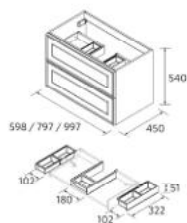

MUEBLE SUSPENDIDO RENOIR 2 CAJONES

	White cotton	Moon grey	Black velvet	Green forest	Macchiato	Night blue	Blue fog	€
600	91299	119548	91300	91303	91301	91302	91324	592
800	91305	119549	91306	91309	91307	91308	91325	658
1000	91311	119550	91312	91315	91313	91314	91326	734