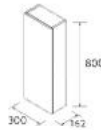

€										€	
300	120094	120095	102838	202	96940	96941	120096	96942	96951	96947	103608	96949	96948	212