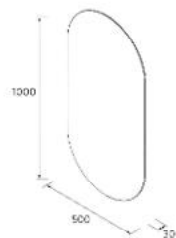

OVALO

	/	€
500	103357	101