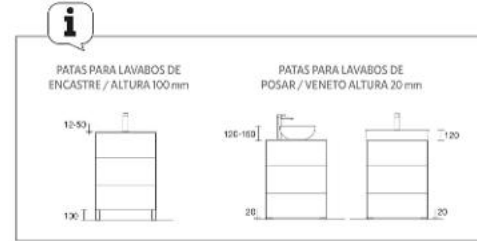

VENAS V8. E-05 5

CAJÓN METÁLICO CON SALVASIFÓN

	Onix	€
600	103143	131
800	103144	151
1000	103145	171
1200	103146	192

CAJÓN METÁLICO CON SALVASIFÓN DOBLE

	Onix	€
1200	120624	212

CAJÓN METÁLICO CON SALVASIFÓN DERECHO

	Onix	€
900	103628	161
1000	103417	171
1200	103419	192

CAJÓN METÁLICO CON SALVASIFÓN IZQUIERDO

	Onix	€
900	103629	161
1000	103418	171
1200	103420	192

BANDEJA SIFÓN

	Onix	€
165	118947	55

CAJÓN METÁLICO SIN SALVASIFÓN

	Onix	€
600	103306	131
700	103307	141
800	103308	151
900	103309	161
1000	103310	171
1200	103311	192

ORGANIZADOR DE CAJÓN 1 HUECO

	Negro	€
322	104592	38

ORGANIZADOR DE CAJÓN 2 HUECOS

	Negro	€
322	104593	55

ORGANIZADOR DE CAJÓN 6 HUECOS

	Negro	€
332	104583	59

JUEGO 4 PATAS 40 MM

	Blanco mate	Negro mate	Croma	€
100	83817	83425	83819	15

JUEGO 4 PATAS Ø 28 MM

	Blanco mate	Negro mate	Croma	€
100	97249	97250	97251	40