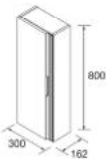

MUEBLE SUSPENDIDO EMMA 2 CAJONES

	White cotton	Moon grey	Green forest	Cajón	Terracota	Blue fog	€
600	119039	119041	119042	119040	119044	119043	587
800	119045	119047	119048	119046	119050	119049	637
1000	119051	119053	119054	119052	119056	119055	693

Los accesorios INTRA solo se pueden combinar con el lavabo de posar EMMA

REPISA INTRA RECTANGULAR

Solid surface blanco mate	€
160	120599
65	

REPISA INTRA OVALADA

Solid surface blanco mate	€
167	120598
45	

REPISA INTRA REDONDA

Solid surface blanco mate	€
140	120597
45	

DERECHA

COQUETA SUSPENDIDA EMMA 1 PUERTA DERECHA

	White cotton	Moon grey	Green forest	Cajón	Terracota	Blue fog	€
300	119057	119059	119060	119058	119062	119061	245

IZQUIERDA

COQUETA SUSPENDIDA EMMA 1 PUERTA IZQUIERDA

	White cotton	Moon grey	Green forest	Cajón	Terracota	Blue fog	€
300	119063	119065	119066	119064	119068	119067	245

MÓDULO EMMA 800 1 PUERTA

	White cotton	Moon grey	Green forest	Cajón	Terracota	Blue fog	€
300	119069	119071	119072	119070	119074	119073	225

EMMA
Solid surface

	Blanco mate	€
510	119075	340
710	119076	421

Combínalo con la nueva válvula Ella en solid surface. Ver pág. 304

CAJÓN METÁLICO SIN SALVASIFÓN

Onix	€
600	103306
800	103308
1000	103310
131	
151	
171	

BANDEJA SIFÓN

Onix	€
165	118947
55	

CAJÓN METÁLICO CON SALVASIFÓN DERECHO

Onix	€
1000	103417
171	

CAJÓN METÁLICO CON SALVASIFÓN IZQUIERDO

Onix	€
1000	103418
171	

ORGANIZADOR DE CAJÓN 1 HUECO

Negro	€
322	104592
38	

ORGANIZADOR DE CAJÓN 2 HUECOS

Negro	€
322	104593
55	

ORGANIZADOR DE CAJÓN 6 HUECOS

Negro	€
332	10458