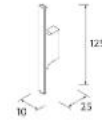

TIRADOR FIBI

	Inox	Brushed gold	Brushed black	€
126	103336	103335	103334	17