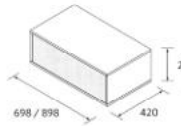

OCEAN ICONIC

Conjunto compuesto de lavabo Solid Surface termoformado, estructura metálica soldada y balda de cristal templado

CONJUNTO LAVABO OCEAN

	860	1060
Negro	120595	120596
€	1167	1227

Combinalo con la nueva válvula Eila en solid surface. Ver pág. 304