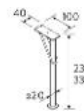

JUEGO 2 PATAS DEVA 230 / 330

	Blanco	Negro	Chrome	€
230	84128	84129	84130	52
330	84125	84126	84127	56