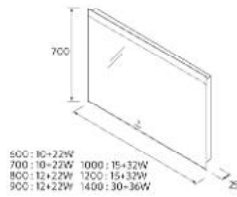

GLOBE

h	l	Negro	Dorado	€
600	113742	113743	113744	349
800	113745	113746	113747	374
1000	113748	113749	113750	438