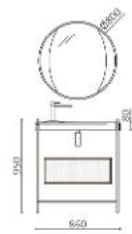

OCEAN ICONIC 860 ROBLE SIENNA		€
120595	Conjunto lavabo OCEAN 860	1167
TOTAL		1167
120580	Coqueta suspendida OCEAN 700 Roble Sienna	459
120107	Espejo WOOD LIBRA 800 Natural	525
103974	Sifón SMART Negro mate	66
119871	Válvula clicker/abierta ELIA Solid surface blanco mate	93

P.20