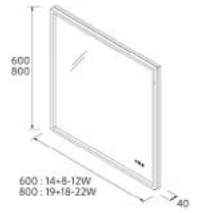

h	l	Negro	€
600	103358	402	
800	103359	443	
1000	103360	565	

Espejos
ESPEJOS CON LUZ LED

MEMPHIS

h	l	€
600	113760	413
800	113761	464
1000	113762	515
1200	113763	566

KORI LINE

h	l	€
600	113755	403
800	113756	505