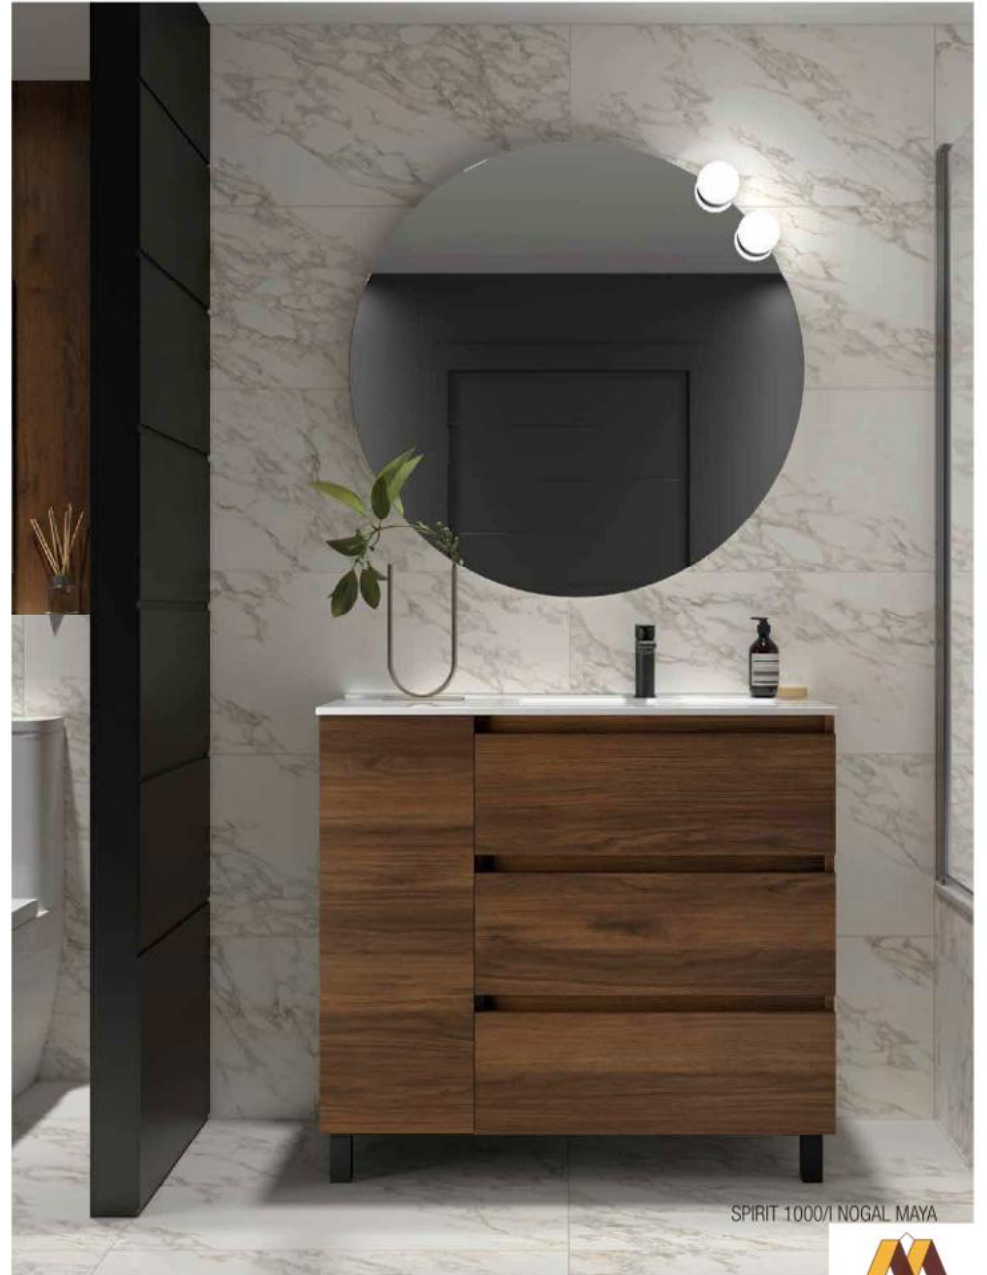

SPIRIT

Modular

SPRIT

SPIRIT 1510 MOON GREY

INTRA no es solo una serie de accesorios: es una extensión natural del lavabo EMMA, donde la funcionalidad se une con la pureza del diseño. Fabricados en Solid Surface, destacan por su pureza y precisión. Tres formas que se integran al lavabo creando un conjunto limpio y funcional.