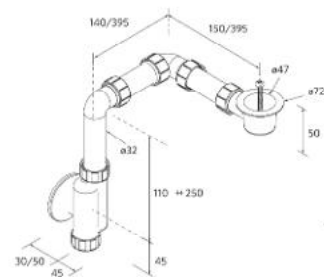

TUBO

Negro	€	Cromado	€
85679	33	7787	22

SIFÓN REDUCIDO CONEX

Blanco	€
102307	56