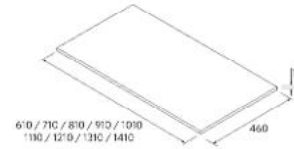

Más opciones de encimeras a medida y con mecanizado en pág. 305

Consulta nuestra guía de taladros para encimeras.

MONOLITH ROUND

Porcelana

	Blanco brillo	€	Negro mate	€
450	114525	326	114526	439

MONOLITH SQUARE

Porcelana

	Blanco brillo	€	Negro mate	€
420	114523	326	114524	439

ALTIRO

Porcelana

	Blanco mate	€
390	24555	199

LOKUM

Porcelana

	Negro mate	€
400	87734	203

KANDY

Porcelana

	Blanco brillo	€	Negro mate	€
360	91489	133	114519	255

COZY

Porcelana

	Blanco mate	€
420	114532	204

VENICE

Porcelana

	Blanco mate	Negro mate	€
480	114534	114535	184

DUNE

Porcelana

	Sand	€
360	114522	275

LOOP

Porcelana

	Negro mate	Gris mate	€
410	114520	114521	306

VAREMGA

Porcelana

	Blanco brillo	€
500	24553	156

TALEA

Solid surface

	Blanco mate	Negro mate	€	
360	97649	257	97652	277

TENTO

Porcelana

	Blanco brillo	€
420	24551	168
500	24552	186

BOL

Solid surface

	Blanco mate	€
390	26536	257

BULKAN

Solid surface

	Negro mate	€
390	91491	277

MAEL

Solid surface

	Blanco mate	€	Negro mate	€
500	97654	257	97655	277

EMMA

Solid surface

	Blanco mate	€
510	119075	340
710	119076	421

CARLA

Porcelana

	Blanco brillo	€	Clay	Denim	Hunter	€
460	103343	122	102280	102282	102283	224

BICA

Solid surface

	Blanco mate	€	Negro mate	€	Moon grey	Green forest	Macchato	Terracota	Night blue	Blue fog	€
390	97647	257	97648	277	120102	103315	102271	103314	103313	103312	305

ENCIMERAS DE LAVABO 16 MM

	Roble Sienna	Roble Montana	Nogal Maya	Blanco brillo	White cotton	Black velvet	€
600	117890	117897	102253	22960	96819	96820	70
700	117891	117898	102819	96827	96839	96840	75
800	117892	117899	102254	22964	96848	96861	81
900	117893	117900	102820	97401	97402	97403	86
1000	117894	117901	102255	22968	96864	96880	91
1100	121492	121494	121496	121498	121500	121502	96
1200	117895	117902	102256	22972	96890	96898	101
1300	121493	121495	121497	121499	121501	121503	106
1400	117896	117903	104516	104508	113970	113971	111