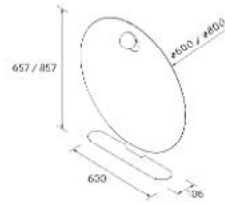

/	€
600	120113	375
800	120114	475
1000	120115	575