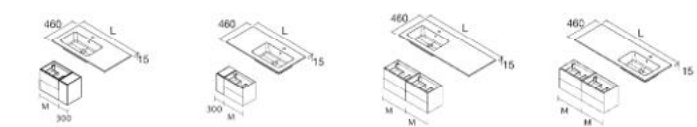

Desplazado derecho	€	Desplazado izquierdo	€	Desplazado derecho	€	Desplazado izquierdo	€
905	97042	407	905	97041	407	1405	97052	509
1005	97045	427	1005	97044	427	1605	97055	662
1205	97048	458	1205	97047	458	1405	97051	509
						1605	97054	662

i
Si se solicita un lavabo desplazado para un mueble de 900, 1000 ó 1200, será imprescindible añadir un cajón salvasisfón desplazado