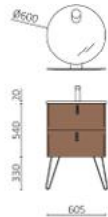

UNIIQ 600 CAJÚN		€
117883	Mueble suspendido UNIIQ 600 Cajún	438
113734	Tirador UNIIQ Matt black x 2	14
97058	Lavabo UNIIQ 600 Mineral solid mate	376
24714	Juego 2 patas UNIIQ Negro	50
TOTAL		878
120111	Espejo MIKE 600	360
103973	Sifón POSYX Latón cromado	46
114577	Válvula clicker CERAX Blanco mate	31

P.118