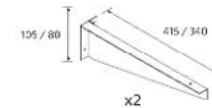

JUEGO DE ESCUADRA DE SOPORTE CON REGULACIÓN

	€
340 X 80	26197 77
415 X 105	26196 81

TOALLERO COMPAKT

	Blanco mate	Negro mate	Chrome	€
330	26194	26195	26193	107

ENCIMERAS COMPAKT DE 1 POZA INTEGRADA (460) PROFUNDIDAD 460 MM