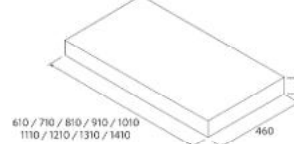

ENCIMERAS DE LAVABO 12 MM

		€		€		€		€
600	97495	180	97501	230	97507	230	102266	230
700	97496	190	97502	240	97508	240	103299	240
800	97497	200	97503	250	97509	250	102267	250
900	97498	210	97504	260	97510	260	103300	260
1000	97499	220	97505	270	97511	270	102268	270
1100	120156	230	120158	280	120160	280	120162	280
1200	97500	240	97506	290	97512	290	102270	290
1300	120157	250	120159	300	120161	300	120163	300
1400	113973	260	113974	310	113975	310	113976	310

ENCIMERAS DE LAVABO DOMUS 100 MM

				€
600	117910	117917	113876	194
700	117911	117918	113879	202
800	117912	117919	113882	209
900	117913	117920	113885	219
1000	117914	117921	113888	230
1100	121506	121508	121510	253
1200	117915	117922	113891	275
1300	121507	121509	121511	296
1400	117916	117923	113894	316

Soportes regulables de 80 x 340 mm y de fijación incluidos.