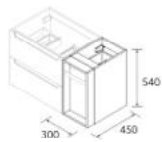

COQUETA SUSPENDIDA TOALLERO EXTRAÍBLE ALLIANCE

				€				€
300	119668	119667	102826	250	96985	96986	96987	270