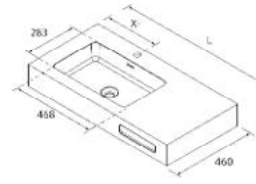

LAVABOS NAILA CON FALDÓN 1 POZA

Solid surface blanco mate

Size	Code	Price (€)
600 - 710	120208	739
711 - 810	120209	749
811 - 910	120210	759
911 - 1010	120211	762
1011 - 1110	120212	765
1111 - 1210	120213	769
1211 - 1310	120214	842
1311 - 1410	120215	915
1411 - 1510	120216	989
1511 - 1610	120217	1066
1611 - 1710	120218	1143
1711 - 1810	120219	1219
1811 - 1910	120220	1252
1911 - 2010	120221	1285
2011 - 2110	120222	1318
2111 - 2210	120223	1351
2211 - 2310	120224	1384
2311 - 2410	120225	1419