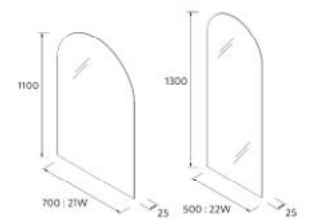

EMILE

	/	€
500	113753	374
700	113754	415

LOUIS

	/	€
600	113751	362
700	113752	458