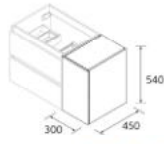

COQUETA SUSPENDIDA ALLIANCE 1 PUERTA

			€										€	
300	119662	119661	102830	184	97013	97014	119660	97015	97024	97020	103623	97022	97021	204