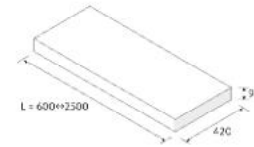

REPISAS COMPAKT DE PROFUNDIDAD 380 MM

	Roble Montana	Havana	Mármol blanco	Cemento	Piedra grafito	€
600 - 800	119973	84078	25929	25945	103235	453
801 - 1000	119974	84079	25930	25946	103236	574
1001 - 1200	119975	84080	25931	25947	103237	697
1201 - 1400	119976	84081	25932	25948	103238	819
1401 - 1600	119977	84082	25933	25949	103239	941
1601 - 1800	119978	84083	25934	25950	103240	1063
1801 - 2000	119979	84084	25935	25951	103241	1185
2001 - 2500	119980	84085	25936	25952	103242	1430