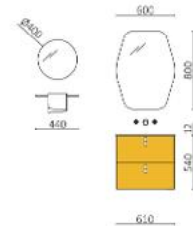

UNIIQ 600 SOL		€
96607	Mueble suspendido UNIIQ 600 Sol	438
113732	Tirador UNIIQ Matt white x 2	14
96787	Lavabo UNIIQ 610-690 Solid surface blanco mate	468
TOTAL		920
26775	Espejo ORGANIC 600	381
103973	Sifón POSYX Latón cromado	46
102306	Válvula clicker FLOW Negro mate	56
103356	Espejo OASIS 400	60
103337	Totalero SQUARE BARRA 440 Negro mate	66

P.120