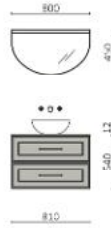

RENOIR 800 MOON GREY		€
119549	Mueble suspendido RENOIR 800 Moon grey	658
91332	Tirador STYLE 192 Matt gold x 2	46
97497	Encimera 800 Solid surface blanco mate	200
26536	Lavabo de posar BCL Blanco mate	257
TOTAL		1161
120109	Espejo LENA	250
103973	Sifón POSYX Latón cromado	46
119871	Válvula clicker/abierta ELIA Solid surface blanco mate	93

P.80