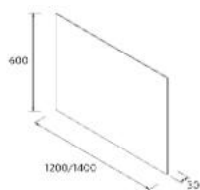

SENA

	/	€
1200	17893	107
1400	84861	128

OASIS

	/	€
400	103356	60
600	91130	65
800	91131	86
1000	91132	116