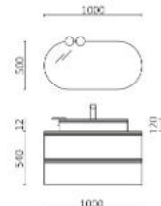

EMMA 1000 WHITE COTTON		€
119051	Mueble suspendido EMMA 1000 White cotton	693
97499	Encimera 1000 Solid surface blanco mate	220
119076	Lavabo de posar EMMA 710 Blanco mate	421
TOTAL		1334
103357	Espejo OVALO	101
91238	Aplique GILDA 90 x 2	82
103973	Sifón POSYX Latón cromado	46
119871	Válvula clicker/abierta ELIA Solid surface blanco mate	93
120598	Repisa lavabo INTRA OVALADO Solid surface blanco mate	45