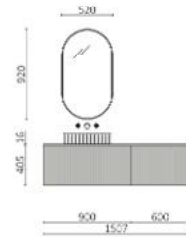

BIBA 1500/D MOON GREY		€
119080	Mueble suspendido BIBA 900 Moon grey	530
105683	Tirador LINA 900 Matt gold	26
119077	Mueble suspendido BIBA 600 Moon grey	464
102302	Tirador LINA 600 Matt gold	21
120355	Encimera 1411 - 1510 Solid surface blanco mate	430
114534	Lavabo de posar VENICE Blanco mate	184
TOTAL		1655
113739	Espejo OLIMPIA 920 Dorado	337
103973	Sifón POSYX Latón cromado	46
102305	Válvula abierta FLOW Negro mate	53
118726	Bandeja sifón Onix	14

P.180