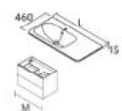

	Desplazado derecho	€
905	24543	407
1205	24545	468

	Desplazado izquierdo	€
905	24544	407
1205	24546	468

UNIIQ CON O SIN TOALLERO
Solid surface blanco mate

	Centrado	€
610-690	96787	468
810-890	96788	489

	Desplazado derecho	€
910-990	96789	499
1210-1290	97377	560