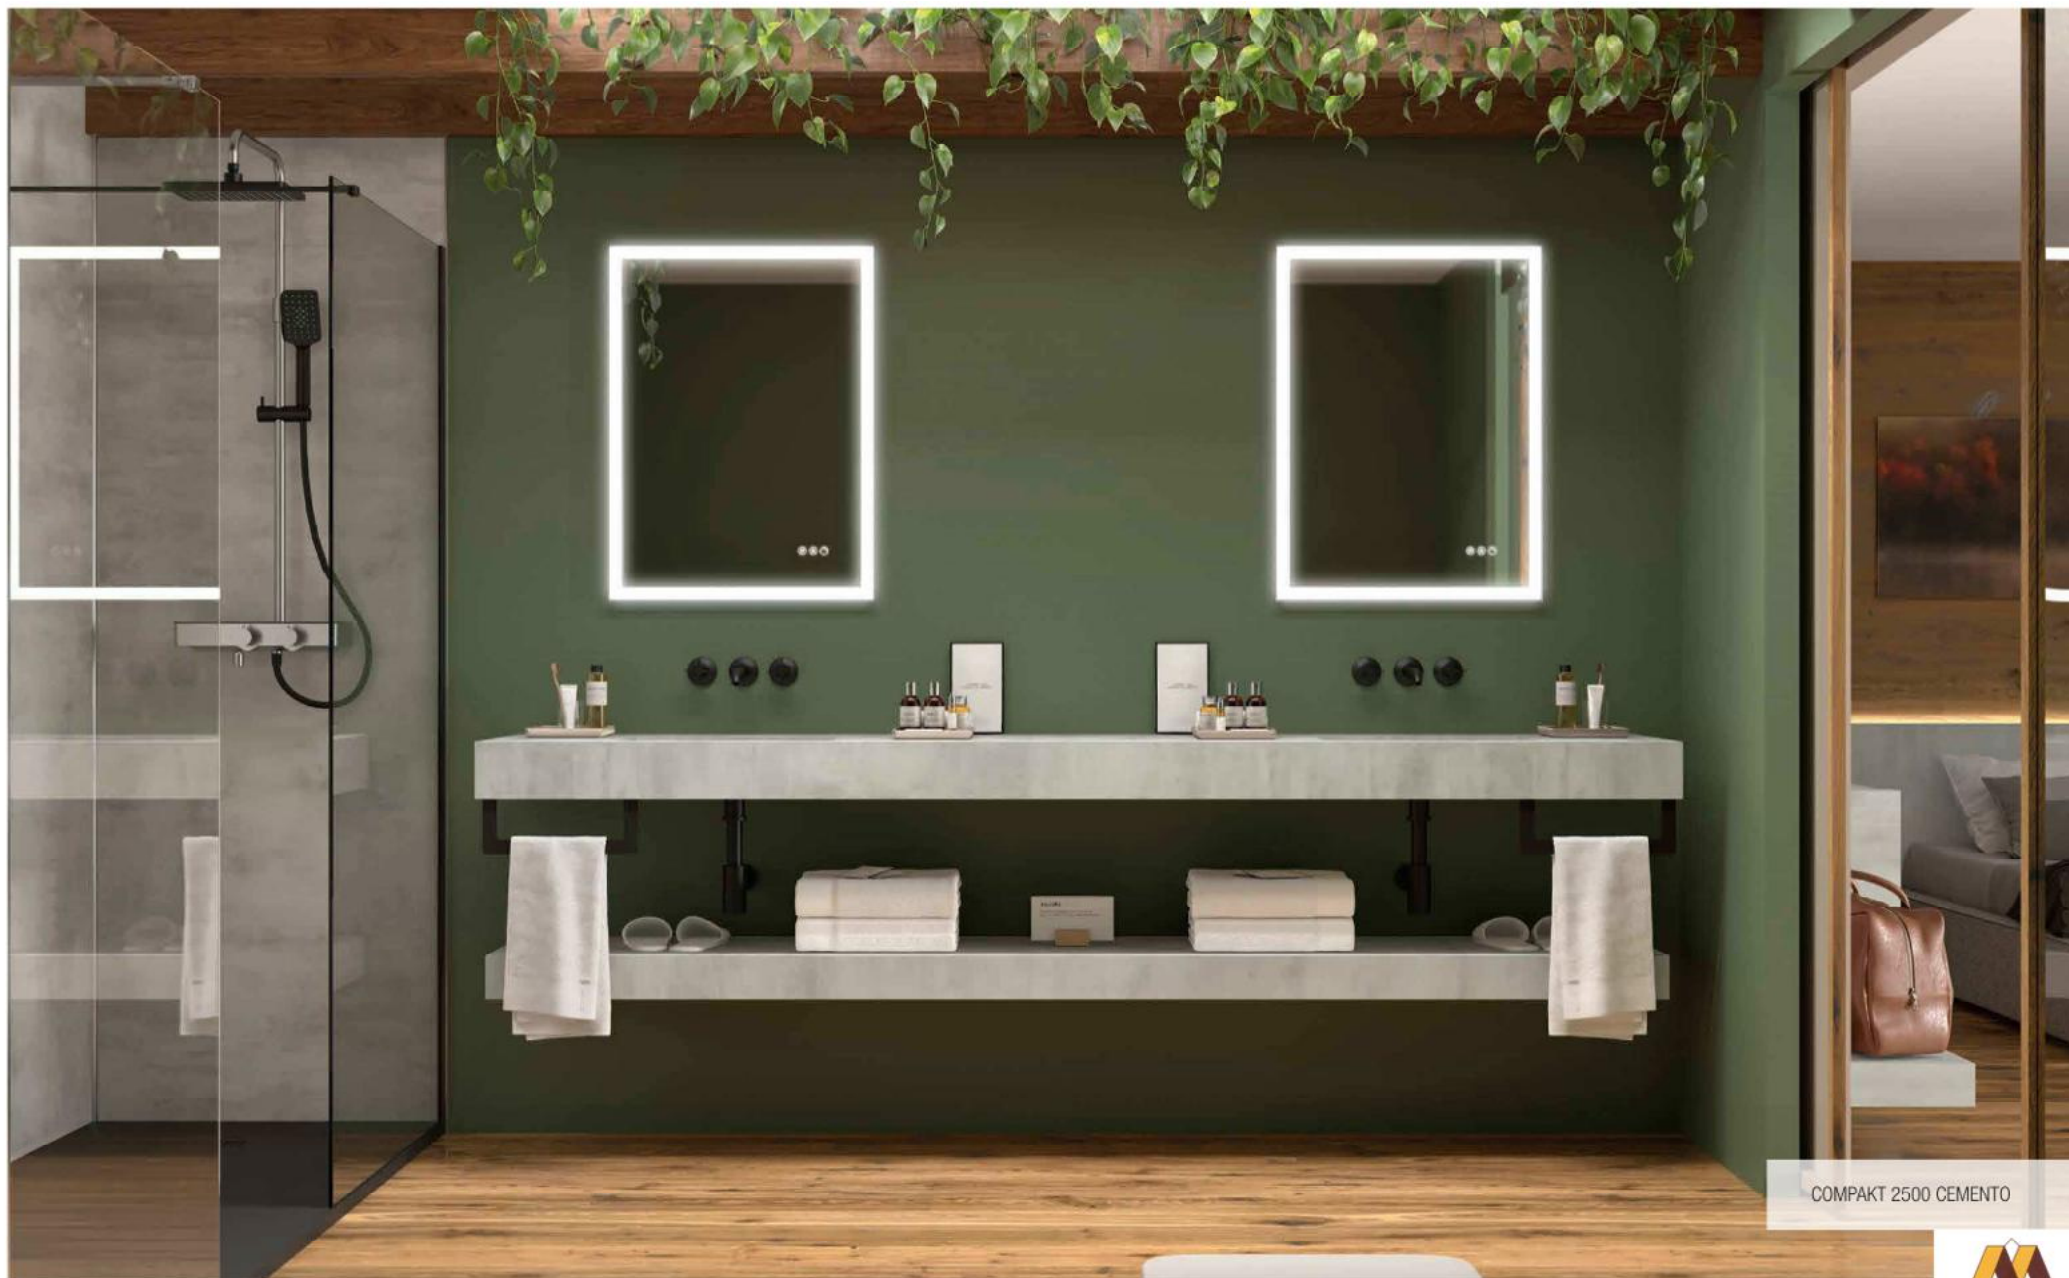

COMPACT

COMPACT 2500 CEMENTO