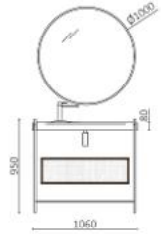

P.14

OCEAN ICONIC 1060 GREEN FOREST		€
120596	Conjunto lavabo OCEAN 1060	1227
TOTAL		1227
120582	Coqueta suspendida OCEAN 900 Green forest	489
103360	Espejo MITO CURVE 1000 Negro	565
103974	Sifón SMART Negro mate	66
119871	Válvula clicker/abierta ELIA Solid surface blanco mate	93

P.16