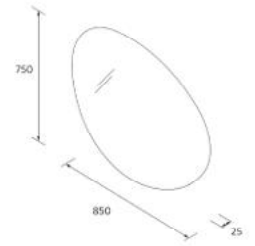

ESPEJO SHARON

	/	€
850	120110	420

ESPEJO WOOD LIBRA

		Nogal	Natural	€
600	120103	120106	425	
800	120104	120107	525	
1000	120105	120108	625	

Nogal

Natural

Espejos
ESPEJOS CON LUZ LED

ESPEJOS CON LUZ LED