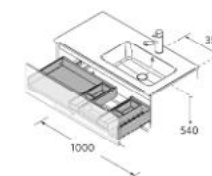

BANDEJA SIFÓN

	Onix	€
165	118947	55

TIRADOR STYLE

	Brass	Silver	Matt gold	Matt black	€
210	91334	91333	91332	91335	23

x2

CAJÓN METÁLICO CON SALVASIFÓN DERECHO

	Onix	€
1000	103417	171

CAJÓN METÁLICO CON SALVASIFÓN IZQUIERDO