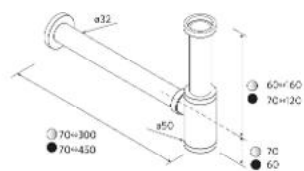

VALVULA CLICKER CERAX

Porcelana			€
Blanco brillo	Blanco mate	Negro mate	
114576	114577	114578	31

VALVULA CLICKER/ABIERTA ELIA

Solid surface	€
blanco mate	
119871	93

POSYX

Latón cromado	€
103973	46

SMART

Negro mate	Latón cromado	€
103974	103975	66