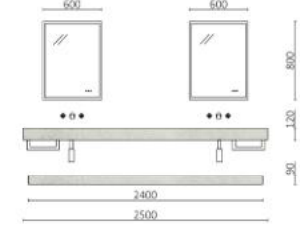

COMPAKT 2500 CEMENTO

	€
83417 Encimera COMPAKT 51, 2001 - 2500 Cemento	1942
TOTAL	1942
113760 Espejo MEMPHIS 600 x 2	826
103974 Sifón SMART Negro mate x 2	132
102305 Válvula abierta FLOW Negro mate x 2	106
26195 Toallero COMPAKT Negro mate x 2	214
25992 Repisa COMPAKT 42, 2001 - 2500 Cemento	1440

P.142