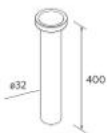

VALVULA CLICKER CERAX

Porcelana			€
Blanco brillo	Blanco mate	Negro mate	
114576	114577	114578	31

VALVULA CLICKER/ABIERTA ELIA

Solid surface	€
blanco mate	
119871	93

POSYX

Latón cromado	€
103973	46

SMART

Negro mate	Latón cromado	€
103974	103975	66