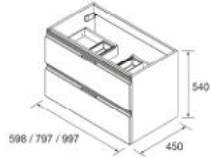

MUEBLE SUSPENDIDO EMMA 2 CAJONES