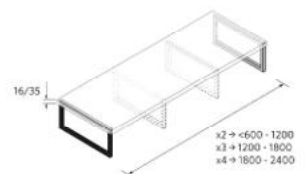

SOPORTE ENCIMERAS

SOPORTE ENCIMERA TOALLERO

420 x 200 x 20 mm

Blanco mate Negro mate Cromo €

420	89603	91492	91493	108
-----	-------	-------	-------	-----

SOPORTE ENCIMERA L

440 x 200 x 30 mm

Blanco mate Negro mate Cromo €