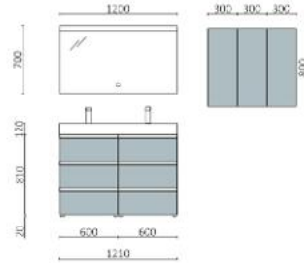

SPIRIT 1200 BLUE FOG		€
103487	Mueble SPIRIT 600 Blue fog x 2	1040
90986	Tirador SPIRIT 600 Matt white x 6	96
97257	Juego 4 patas Gris mate x 2	40
120250	Lavabo a medida NAILA 1200 - 1310 Solid surface blanco mate	1209
TOTAL		2385
97600	Espejo ORLEANS 1200	495
96948	Módulo ALLIANCE 800 Blue fog x 3	636

COQUETA SUSPENDIDA SPIRIT 1 CAJÓN SIN SALVASIFÓN

	Roble Sierra	Roble Montana	Nogal Maya	€	Blanco brillo	White cotton	Moon grey	Black velvet	Green forest	Macchiato	Terracota	Night blue	Blue fog	€
600	119348	119344	102848	275	22630	96396	119340	96412	103438	103421	103442	103430	103425	296
800	119349	119345	102847	316	22631	96397	119341	96413	103439	103422	103443	103431	103426	337
1000	119350	119346	102846	357	22632	96398	119342	96414	103440	103423	103444	103432	103427	377
1200	119351	119347	102845	398	26626	96399	119343	96415	103441	103424	103445	103433	103428	418

MUEBLE SUSPENDIDO SPIRIT 2 CAJONES

	Roble Sierra	Roble Montana	Nogal Maya	€	Blanco brillo	White cotton	Moon grey	Black velvet	Green forest	Macchiato	Terracota	Night blue	Blue fog	€
600	119439	119433	102854	377	26814	96400	119427	96416	103470	103446	103476	103458	103452	408
700	119440	119434	102853	388	83040	96401	119428	96417	103471	103447	103477	103459	103453	418
800	119441	119435	102852	398	22634	96402	119429	96418	103472	103448	103478	103460	103454	428
900	119442	119436	102851	408	90943	96403	119430	96419	103473	103449	103479	103461	103455	439
1000	119443	119437	102850	418	22635	96404	119431	96420	103474	103450	103480	103462	103456	449
1200	119444	119438	102849	439	23890	96405	119432	96421	103475	103451	103481	103463	103457	469