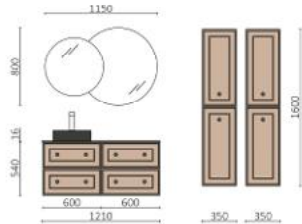

RENOIR 1200 MACCHIATO		€
91301	Mueble suspendido RENOIR 600 Macchiato x 2	1184
103306	Cajón completo METALICO 600 Onix	131
91331	Tirador STYLE 35 Matt black x 8	136
96898	Encimera 1200 Black velvet	101
97652	Lavabo de posar TALEA Negro mate	277
TOTAL		1829
103355	Espejo DOPPIO	403
103973	Sifón POSYX Latón cromado	46
102305	Válvula abierta FLOW Negro mate	53
91319	Pilar suspendido RENOIR Macchiato x 2	1008
91331	Tirador STYLE 35 Matt black x 4	68

P.78

RENOIR 800 NIGHT BLUE		€
91308	Mueble suspendido RENOIR 800 Night blue	658
91337	Tirador FOLK Chrome x 4	52
23397	Lavabo VENETO 1010 Blanco brillo	269
TOTAL		979
97597	Espejo ORLEANS 800	410
103973	Sifón POSYX Latón cromado	46
102304	Válvula clicker FLOW Cromo	56

P.82