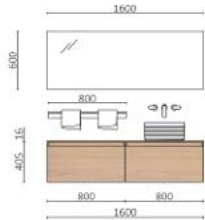

MARA 1600 ROBLE EUROPEO		€
113996	Mueble suspendido MARA 800 Roble Europeo x 2	1322
114030	Encimera MARA 1600 Roble Europeo	407
114521	Lavabo de posar LOOP Gris mate	306
TOTAL		2035
91116	Espejo REFLEXO 1600	486
103973	Sifón POSYX Latón cromado	46
102305	Válvula abierta FLOW Negro mate	53
24731	Repisa toallero 601 - 800 Solid surface blanco mate	148

P.58