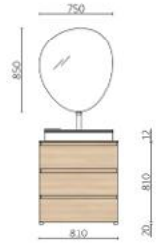

P.234

SPIRIT 800 ROBLE SIENNA		€
119457	Mueble SPIRIT 800 Roble Sienna	500
97257	Juego 4 patas Gris mate	20
97497	Encimera 800 Solid surface blanco mate	200
119076	Lavabo de posar EMMA 710 Blanco mate	421
TOTAL		1141
120110	Espejo SHARON	420
103973	Sifón POSYX Latón cromado	46
119871	Válvula clicker/abierta ELIA Solid surface blanco mate	93
120597	Repisa lavabo INTRA REDONDO Solid surface blanco mate	45