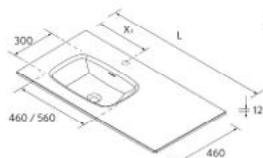

LAVABOS LAGO PLUS 1 POZA

Solid surface blanco mate

Solid surface blanco mate		€
600 - 710	120278	549
711 - 810	120279	559
811 - 910	120280	562
911 - 1010	120281	565
1011 - 1110	120282	568
1111 - 1210	120283	569
1211 - 1310	120284	616
1311 - 1410	120285	663
1411 - 1510	120286	709
1511 - 1610	120287	794
1611 - 1710	120288	879
1711 - 1810	120289	965
1811 - 1910	120290	987
1911 - 2010	120291	1009
2011 - 2110	120292	1029
2111 - 2210	120293	1049