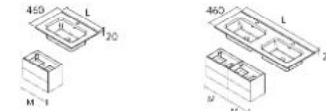

CONSTANZA
Porcelana negra mate

REBOSADERO NEGRO MATE

i

Si se solicita un lavabo doble para un mueble de 1200, será imprescindible añadir el cajón con salvafón doble.

Centrado		€	Doble poza		€
610	113789	187	1210	113792	438
810	113790	236			
1010	113791	274			