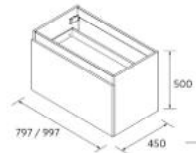

MUEBLE SUSPENDIDO OCEAN 1 CAJÓN + CAJÓN INTERIOR

	800	1000
Roble Sienna	120587	120591
Nogal Mayo	120588	120592
€	480	520
Moon grey	120590	120594
Green forest	120589	120593
€	520	560