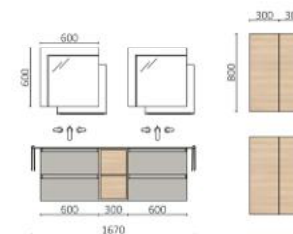

SPIRIT 1510 MOON GREY

	€
119427 Mueble suspendido SPIRIT 600 Moon grey x 2	816
119665 Coqueta suspendida ALLIANCE 300 Roble Sienna	122
120242 Lavabo a medida NAILA 1611 - 1710 Solid surface blanco mate	993
TOTAL	1931
120113 Espejo JOHN 600 x 2	750
103973 Sifón POSYX Latón cromado x 2	92
119871 Válvula clicker/abierta ELIA Solid surface blanco mate x 2	186
120094 Modulo ALLIANCE 800 Roble Sienna x 4	808