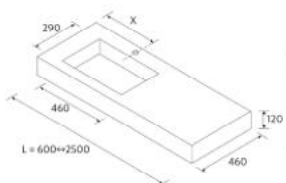

JUEGO DE ESCUADRA DE SOPORTE CON REGULACIÓN

	€
340 X 80	26197 77
415 X 105	26196 81

TOALLERO COMPAKT

	Blanco mate	Negro mate	Chrome	€
330	26194	26195	26193	107

ENCIMERAS COMPAKT DE 1 POZA INTEGRADA (460) PROFUNDIDAD 460 MM