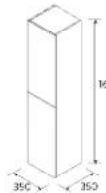

PILAR ALLIANCE 1600 2 PUERTAS