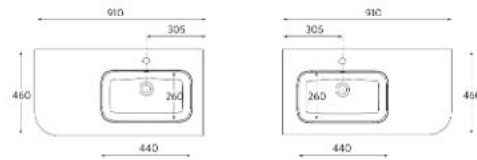

Desplazado derecho		€	Desplazado izquierdo		€
910	113794	295	910	113793	295