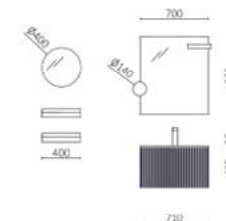

P.168

BIBA 700 NIGHT BLUE

103044	Mueble suspendido BIBA 700 Night blue	485
103335	Tirador FIBI Brushed gold	17
26782	Lavabo CONSTANZA 710 Blanco brillo	139
TOTAL		641
16909	Espejo SENA 700	83
24569	Espejo Ø140 mm	61
97640	Aplicador JUDI	41
102307	Juego sifón reducido CONEX Blanco	56
103356	Espejo OASIS 400	60
82333	Repisa barandilla 400 Solid surface blanco mate x 2	196