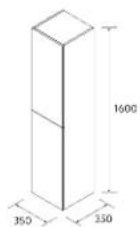

Pilar

Nuestros pilares de profundidad 350, son capaces de almacenar todo lo que necesitas en el baño