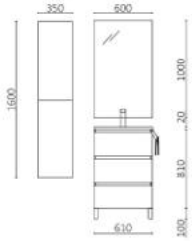

P.245

SPIRIT 600 WHITE COTTON		€
102748	Mueble SPIRIT 600 White cotton	520
90986	Tirador SPIRIT 600 Matt white x 3	48
83819	Juego 4 patas Cromo	15
26783	Lavabo CONSTANZA 610 Blanco brillo	125
TOTAL		708
20741	Espejo REFLEXO 1000	349
23028	Toallero doble JAZZ Blanco	63
103973	Sifón POSYX Latón cromado	46
102304	Válvula clicker FLOW Cromo	56
81729	Pilar suspendido ALLIANCE White cotton	444

P.246

SPIRIT 1200 BLUE FOG		€
103487	Mueble SPIRIT 600 Blue fog x 2	1040
90986	Tirador SPIRIT 600 Matt white x 6	96
97257	Juego 4 patas Gris mate x 2	40
120250	Lavabo a medida NAILA 1200 - 1310 Solid surface blanco mate	1209
TOTAL		2385
97600	Espejo ORLEANS 1200	495
96948	Módulo ALLIANCE 800 Blue fog x 3	636

COQUETA SUSPENDIDA SPIRIT 1 CAJÓN SIN SALVASIFÓN

	Roble Sierra	Roble Montana	Nogal Maya	€	Blanco brillo	White cotton	Moon grey	Black velvet	Green forest	Macchiato	Terracota	Night blue	Blue fog	€
600	119348	119344	102848	275	22630	96396	119340	96412	103438	103421	103442	103430	103425	296
800	119349	119345	102847	316	22631	96397	119341	96413	103439	103422	103443	103431	103426	337
1000	119350	119346	102846	357	22632	96398	119342	96414	103440	103423	103444	103432	103427	377
1200	119351	119347	102845	398	26626	96399	119343	96415	103441	103424	103445	103433	103428	418

MUEBLE SUSPENDIDO SPIRIT 2 CAJONES