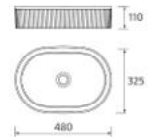

COZY
Porcelana

	€
420	114532 204