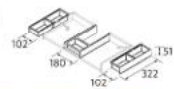

Roble Sierra	Roble Montana	Nogal Maya	€	White cotton	Moon grey	Black velvet	Green forest	Macchiato	Terracota	Night blue	Blue fog	€
600	119118	119113	113822	541	113818	119108	113820	113827	113823	113828	113825	113824	581
700	119119	119114	113833	556	113829	119109	113831	113838	113834	113839	113836	113835	597
800	119120	119115	113844	571	113840	119110	113842	113849	113845	113850	113847	113846	612
900	119121	119116	113855	587	113851	119111	113853	113860	113856	113861	113858	113857	627
1000	119122	119117	113866	602	113862	119112	113864	113872	113867	113873	113870	113869	643