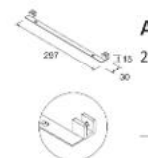

ACOPLE LLOYD COMPAKT

297 x 15 x 30 mm

	Blanco mate	Negro mate	€
297	97709	97711	56