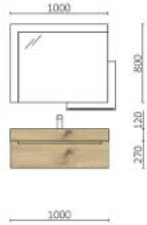

P.138

COMPAKT 1000 ROBLE MONTANA

	€
120020 Encimera COMPAKT 46, 801 - 1000 Roble Montana	750
119310 Coqueta suspendida MONTERREY 1000 Roble Montana	403
TOTAL	1153
120115 Espejo JOHN 1000	575
102307 Juego sifón reducido CONEX Blanco	56
102303 Válvula abierta FLOW Chrome	53

P.140