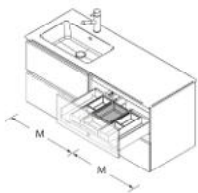

BANDEJA SIFÓN

	Onix	€
165	118947	55