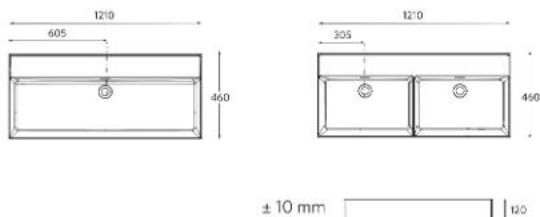

VENETO SIN GRIFO
Porcelana blanca brillo

	Centrado	€	Doble poza	€	
1010	85911	269	1210	85913	428
1210	85912	417			

NOTA: Incluye herraje para colgar a pared