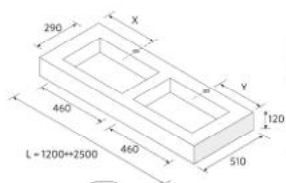

ENCIMERAS COMPAKT DE 2 POZAS INTEGRADAS (460) PROFUNDIDAD 510 MM

	Roble Montana	Havana	Mármol blanco	Cemento	Piedra grafito	€
1201 - 1400	119924	83998	25486	25614	103205	1191
1401 - 1600	119925	84000	25487	25615	103206	1314
1601 - 1800	119926	84001	25488	25616	103207	1436
1801 - 2000	119927	84012	25489	25617	103208	1559
2001 - 2500	119928	84013	25490	25618	103209	1925