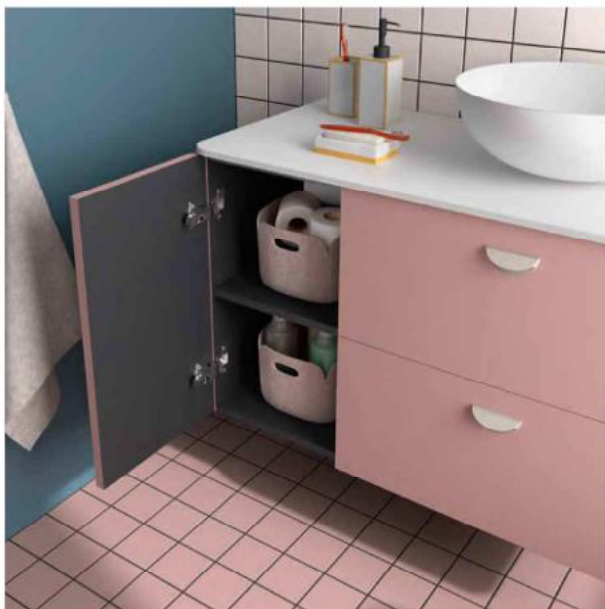

UNIQ 910/1 BLUSH PINK

Suave y optimista envuelve el espacio en calidez. Blush Pink aporta una mirada fresca y contemporánea, reinterpretando la delicadeza con carácter y modernidad