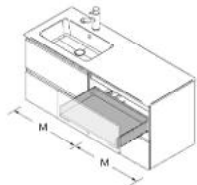

CAJÓN METÁLICO SIN SALVASIFÓN

	Onix	€
600	103306	131
700	103307	141
800	103308	151
900	103309	161
1000	103310	171
1200	103311	192

ORGANIZADOR DE CAJÓN 1 HUECO

	Negro	€
322	104592	38

ORGANIZADOR DE CAJÓN 2 HUECOS

	Negro	€
322	104593	55

ORGANIZADOR DE CAJÓN 6 HUECOS

	Negro	€
332	104583	59