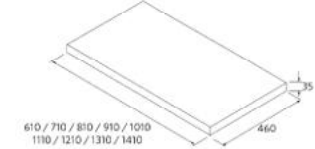

ENCIMERAS DE LAVABO 35 MM

	Roble Montana	€
600	120078	185
700	120079	208
800	120080	233
900	120081	265
1000	120082	288
1100	121504	313
1200	120083	338
1300	121505	363
1400	120084	388