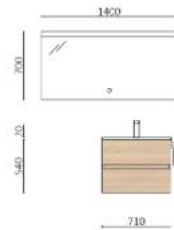

FUSSION 40 700 ROBLE SIENNA		€
119558	Mueble suspendido FUSSION LINE 700 fondo 40 Roble Sienna	316
97070	Lavabo Fondo 40 IBERIA 710 Porcelana blanca	146
TOTAL		462
23027	Toallero sencillo JAZZ Blanco	44
97601	Espejo ORLEANS 1400	509
103973	Sifón POSYX Latón cromado	46
102304	Válvula clicker FLOW Cromo	56

P.266