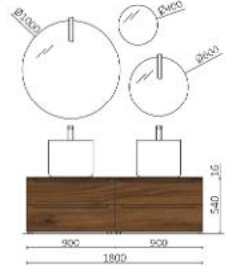

MONTERREY 1800 NOGAL MAYA		€
102940	Mueble suspendido MONTERREY 900 Nogal Maya x 2	1152
102260	Encimera a medida 1401 - 1800 Nogal Maya	213
114525	Lavabo suspendido MONOLITH ROUND Blanco brillo x 2	652
97257	Juego 4 patas Gris mate x 2	40
TOTAL		2057
91132	Espejo OASIS 1000	116
91130	Espejo OASIS 600	65
103356	Espejo OASIS 400	60
97640	Aplicue JUDÍ x 2	82
103975	Sifón SMART Latón cromado x 2	132
114576	Válvula clicker CERAX Blanco brillo x 2	62