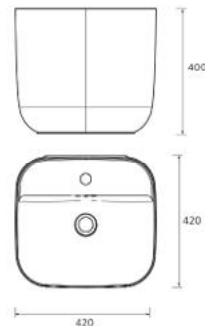

Lavabos
SUSPENDIDO