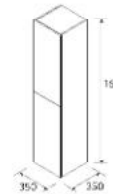

PILAR ALLIANCE 1600 2 PUERTAS

								€
350	81729	120099	91035	96743	81730	81733	81731	444