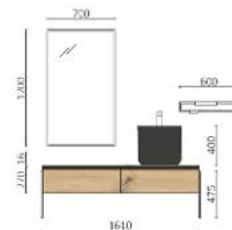

SPIRIT 600 NIGHT BLUE

Modular

SPIRIT 600 BLANCO BRILLO

P.228

SPIRIT 1600/I ROBLE MONTANA

	€
119345 Coqueta suspendida SPIRIT 800 Roble Montana x 2	632
90999 Tirador SP-RIIT 800 Matt black x 2	38
120053 Encimera a medida 1401 - 1800 Roble Montana	213
114524 Lavabo suspendido MONOLITH SQUARE Negro mate	439
TOTAL	1322
103364 Espejo MITO LINE 1200 Negro	550
103973 Sifón POSYX Latón cromado	46
114578 Válvula clicker CERAX Negro mate	31
97721 Estructura metálica LLOYD BAJA Negro mate x 2	336
97710 Accesorio LLOYD MUEBLE Negro mate x 4	184
97675 Frontal metálico LLOYD 600 Negro mate	132
97665 Percha LLOYD Negro mate	39
97666 Repisa LLOYD 220 Negro mate	77