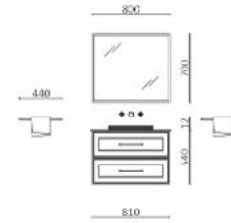

RENOIR 800 WHITE COTTON		€
91305	Mueble e suspendido RENOIR 800 White cotton	658
91335	Tirador STYLE 192 Matt black x 2	46
120348	Encimera 711 - 810 Solid surface blanco mate	260
97655	Lavabo semientcastre MAEL Negro mate	277
TOTAL		1241
103362	Espejo MITO LINE 800 Negro	458
103973	Sifón POSYX Latón cromado	46
102305	Válvula abierta FLOW Negro mate	53
103337	Toa lero SQUARE BARRA 440 Negro mate x 2	132

P.81