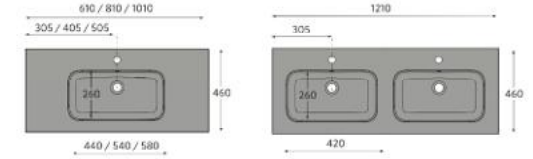

i

Si se solicita un lavabo doble para un mueble de 1200, será imprescindible añadir el cajón con salvafón doble.