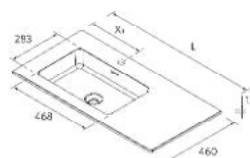

Lavabos

A MEDIDA

Lavabo integrado de solid surface, con poza Naila de 468 mm con rebosadero

Terminaciones disponibles

Grifo

Se necesita rellenar hoja de pedido
www.salgar.net

LAVABOS NAILA PLUS 1 POZA

Solid surface blanco mate