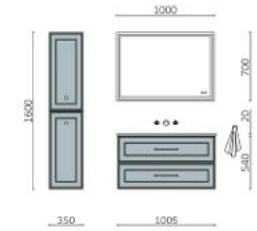

RENOIR 1000 BLUE FOG		€
91326	Mueble suspendido RENOIR 1000 Blue fog	734
91333	Tirador STYLE 192 Silver x 2	46
114559	Lavabo CONSTANZA 1010 Blanco brillo	193
TOTAL		973
113762	Espejo MEMPHIS 1000	515
103973	Sifón POSYX Latón cromado	46
114576	Válvula clicker CERAX Blanco brillo	31
91323	Pilar suspendido RENOIR Blue fog	504
91329	Tirador STYLE 35 Silver x 2	34

P.76