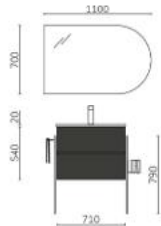

FUSSION 40 700 BLACK VELVET		€
96694	Mueble suspendido FUSSION LINE 700 fondo 40 Black velvet	316
97070	Lavabo Fondo 40 IBERIA 710 Porcelana blanca	146
TOTAL		462
113754	Espejo EMILE 700	415
97720	Estructura metálica LLOYD ALTA Negro mate x 2	398
97710	Acople LLOYD MUEBLE Negro mate x 4	184
97664	Toallero LLOYD Negro mate	87
97669	Portarrollos supletorio LLOYD Negro mate	43
103973	Sifón POSYX Latón cromado	46
102306	Válvula clicker FLOW Negro mate	56

P.265