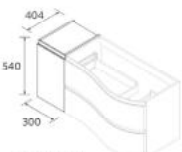

DERECHA

COQUETA MAM 1 PUERTA D

								€
300	83870	119553	91034	96739	83866	83869	83867	260

PILAR ALLIANCE 1600 2 PUERTAS

								€
350	81729	120099	91035	96743	81730	81733	81731	444

IZQUIERDA

COQUETA MAM 1 PUERTA I