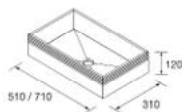

EMMA
Solid surface

	Blanco mate	€
510	119075	340
710	119076	421

Combínalo con la nueva válvula Ella en solid surface. Ver pág. 304

CAJÓN METÁLICO SIN SALVASIFÓN

Onix	€
600	103306
800	103308
1000	103310
131	
151	
171	