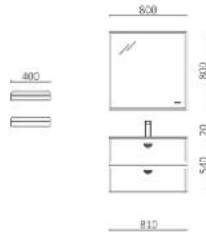

UNIIQ 800 WHITE COTTON		€
96620	Mueble suspendido UNIIQ 800 Blanco mate	458
113764	Tirador EMOJI Mokka x 2	36
113428	Lavabo UNIIQ 810 Blanco mate	234
TOTAL		728
113761	Espejo MEMPHIS 800	464
103973	Sifón POSYX Latón cromado	46
114577	Válvula clicker CERAX Blanco mate	31
82333	Repisa barandilla 400 Solid surface blanco mate x 2	196

P.122