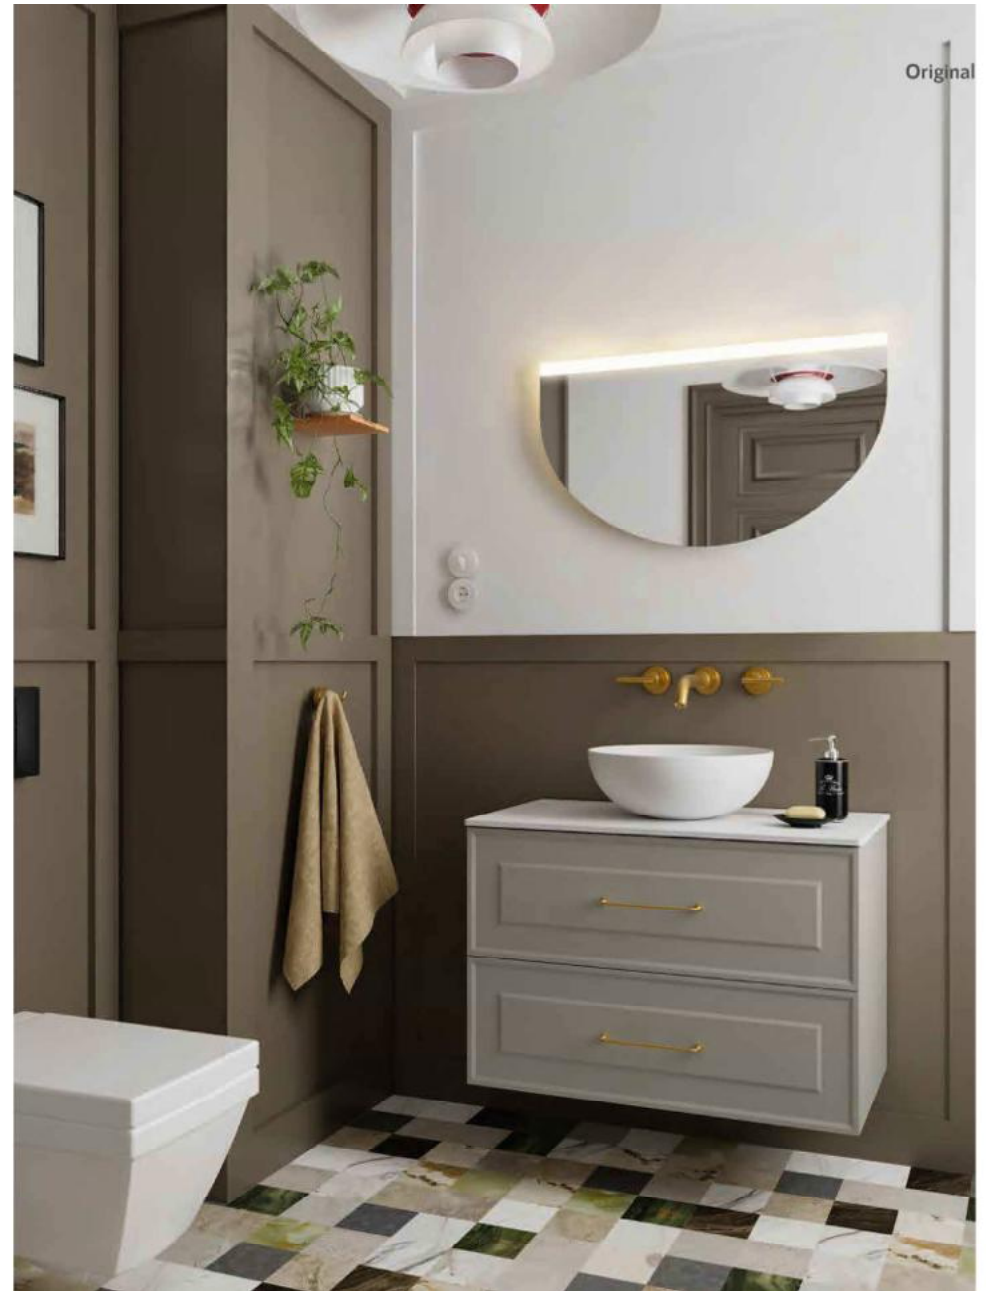

RENOIR 800 MOON GREY