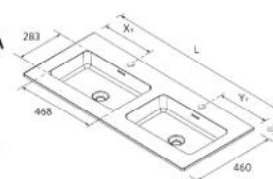

LAVABOS NAILA ESSENCIAL 1 POZA

Solid surface blanco mate

Longitud (mm)	Profundidad (mm)	Código	Precio (€)
600 - 710	468	120172	529
711 - 810	468	120173	539
811 - 910	468	120174	549
911 - 1010	468	120175	562
1011 - 1110	468	120176	575
1111 - 1210	468	120177	589
1211 - 1310	468	120178	622
1311 - 1410	468	120179	655
1411 - 1510	468	120180	689
1511 - 1610	468	120181	779
1611 - 1710	468	120182	869
1711 - 1810	468	120183	959
1811 - 1910	468	120184	962
1911 - 2010	468	120185	965
2011 - 2110	468	120186	968
2111 - 2210	468	120187	971
2211 - 2310	468	120188	974
2311 - 2410	468	120189	979