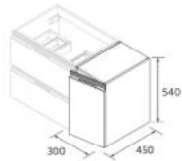

DERECHA

COQUETA SUSPENDIDA EMMA 1 PUERTA DERECHA

	White cotton	Moon grey	Green forest	Cajón	Terracota	Blue fog	€
300	119057	119059	119060	119058	119062	119061	245