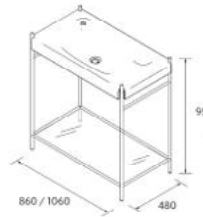

OCEAN ICONIC

Conjunto compuesto de lavabo Solid Surface termoformado, estructura metálica soldada y balda de cristal templado

CONJUNTO LAVABO OCEAN

	860	1060
Negro	120595	120596
€	1167	1227

Combinalo con la nueva válvula Eila en solid surface. Ver pág. 304