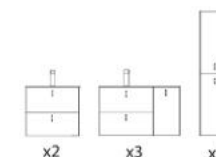

REBOSADERO BLANCO MATE

UNIIQ
Porcelana blanco mate

	Centrado	€
610	113427	188
810	113428	234

Combinalo con la válvula Cerax en porcelana. Ver pág. 304

Producto a medida

Lavabo integrado de solid surface a medida con opción de mecanizado para grifo y toallero incluido. Se necesita rellenar hoja de pedido.