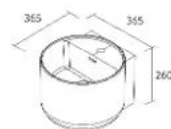

ORGANIZADOR DE CAJÓN 6 HUECOS

	Negro	€	500/700
332	104583	59	

LAVABOS 40

Porcelana blanca brillo

	Centrado	€
510	21564	128
710	97070	146

LAVABO DE PORCELANA
SUSPENDIDO

LAVABO MONOLITH MINI

Porcelana