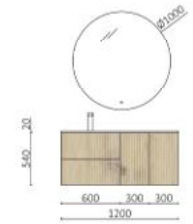

BIBA 1200/D ROBLE MONTANA		€
119113	Mueble suspendido BIBA 600 Roble Montana	541
102263	Tirador BAO Matt white x 2	26
119137	Coqueta suspendida BIBA 300 Roble Montana x 2	470
120283	Lavabo a medida LAGO 1111 - 1210 Solid surface blanco mate	569
TOTAL		1606
113748	Espejo GLOBE 1000	438
103973	Sifón POSYX Latón cromado	46
102304	Válvula clicker FLOW Cromo	56

P.173