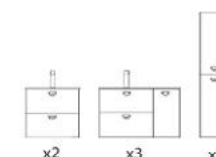

TIRADOR EMOJI

	Greyge	Mokka	Rose	€
78	113766	113764	113765	18