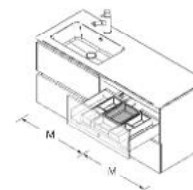

BANDEJA SIFÓN

	Onix	€
165	118947	55