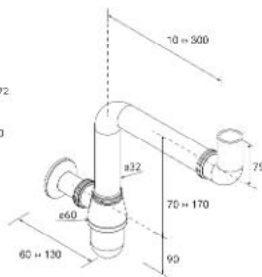

SIFÓN CONEX

Latón cromado	€
103976	87

Consulta nuestra guía de sifones