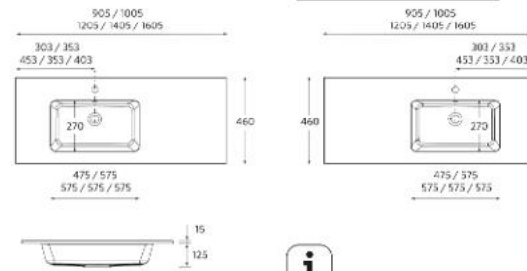

Desplazado derecho	€	Desplazado izquierdo	€	Desplazado derecho	€	Desplazado izquierdo	€
905	97042	407	905	97041	407	1405	97052	509
1005	97045	427	1005	97044	427	1605	97055	662
1205	97048	458	1205	97047	458	1405	97051	509
						1605	97054	662

i
Si se solicita un lavabo desplazado para un mueble de 900, 1000 ó 1200, será imprescindible añadir un cajón salvasisfón desplazado