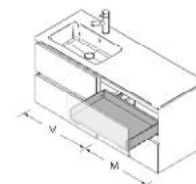

CAJÓN METÁLICO SIN SALVASIFÓN

	Onix	€
600	103306	131
800	103308	151
1000	103310	171