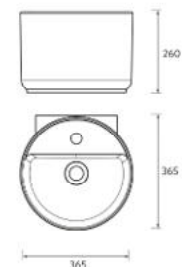

MONOLITH ROUND

Porcelana

	Blanco brillo	€	Negro mate	€
450	114525	326	114526	439

NOTA: Incluye herraje para colgar a pared