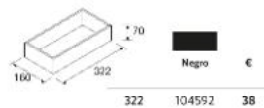

MONOLITH ROUND

Porcelana

	Blanco brillo	€	Negro mate	€
450	114525	326	114526	439

MONOLITH SQUARE

Porcelana

	Blanco brillo	€	Negro mate	€
420	114523	326	114524	439

ALTIRO

Porcelana

	Blanco mate	€
390	24555	199

LOKUM

Porcelana

	Negro mate	€
400	87734	203

KANDY

Porcelana

	Blanco brillo	€	Negro mate	€
360	91489	133	114519	255

COZY

Porcelana

	Blanco mate	€
420	114532	204

VENICE

Porcelana

	Blanco mate	Negro mate	€
480	114534	114535	184

DUNE

Porcelana

	Sand	€
360	114522	275

LOOP

Porcelana

	Negro mate	Gris mate	€
410	114520	114521	306

VARMEGA

Porcelana

	Blanco brillo	€
500	24553	156

TALEA

Solid surface

	Blanco mate	€	Negro mate	€
360	97649	257	97652	277

TENTO

Porcelana

	Blanco brillo	€
420	24551	168
500	24552	186

BOL

Solid surface

	Blanco mate	€
390	26536	257

BULKAN

Solid surface

	Negro mate	€
390	91491	277

MAEL

Solid surface

	Blanco mate	€	Negro mate	€
500	97654	257	97655	277

EMMA

Solid surface

	Blanco mate	€
510	119075	340
710	119076	421

CARLA

Porcelana

	Blanco brillo	€	Clay	Denim	Hunter	€
460	103343	122	102280	102282	102283	224

BICA

Solid surface

	Blanco mate	€	Negro mate	€	Moon grey	Green forest	Macchato	Terracota	Night blue	Blue fog	€
390	97647	257	97648	277	120102	103315	102271	103314	103313	103312	305

ORGANIZADOR DE CAJÓN 1 HUECO

	Negro	€
322	104592	38