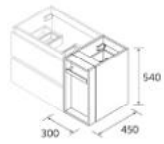

COQUETA SUSPENDIDA TOALLERO EXTRAÍBLE ALLIANCE

			€				€	
300	119668	119667	102826	250	96985	96986	96987	270