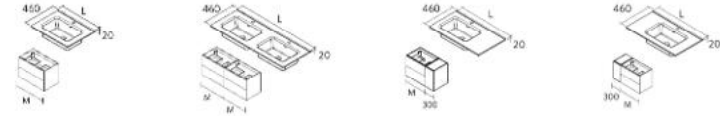

Lavabos
PORCELANA

CONSTANZA
Porcelana blanca mate

Centrado			Doble poza			Desplazado derecho			Desplazado izquierdo		
Modelo	€	€	Modelo	€	€	Modelo	€	€	Modelo	€	€
610	113774	187	1210	113780	438	910	113782	295	910	113781	295
710	113775	210	1410	120123	488	1010	113784	346	1010	113783	346
810	113776	236	new			1110	113786	397	1110	113785	397
910	113777	259				1210	113788	407	1210	113787	407
1010	113778	274									
1200	113779	366									