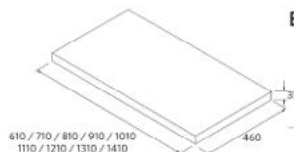

ENCIMERAS DE LAVABO 35 MM

	Roble Montana	€
600	120078	185
700	120079	208
800	120080	233
900	120081	265
1000	120082	288
1100	121504	313
1200	120083	338
1300	121505	363
1400	120084	388