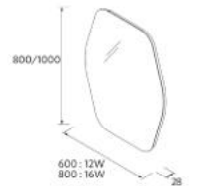

REPISA SUNRISE

	Blanco	Negro mate	€
800	86288	91113	116
1000	86290	91114	151

Espejos
ESPEJOS CON LUZ LED

OLIMPIA

	/	€	Black velvet	€	Dorado	€
920	113741	279	113740	337	113739	337

ORGANIC

	/	€
600	26775	381
800	26776	415