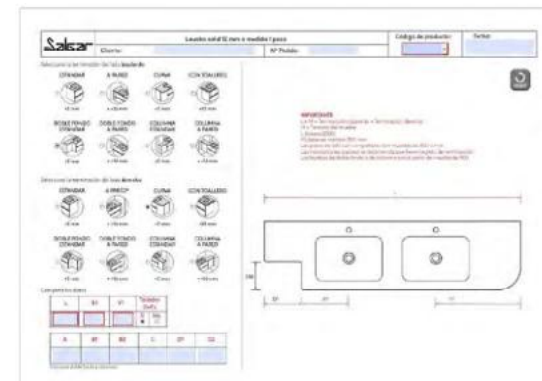

MARTÍN

a z u l e j o s

1. ICONOGRAFÍA

Descripción detallada de las características estructurales y técnicas

2. ACABADOS

Mostrario resumido de acabados con equivalencias RAL, PANTONE y NCS en lacados

3. GUÍA DE TALADROS

Lavabos de posar

4. GUÍA DE SIFONES

5. HOJA DE PEDIDO

Necesario cumplimentar hoja para lavabos y encimeras a medida

6. GUÍA DE COMPOSICIONES A MEDIDA

INDICE

ORIGI NAL

OCEAN 13