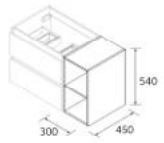

COQUETA SUSPENDIDA ALLIANCE 2 HUECOS

			€				€	
300	119665	119664	102825	122	96976	96977	96978	143