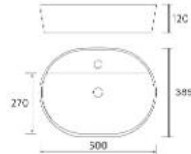

TENTO
Porcelana

	€
420	24551 168
500	24552 186