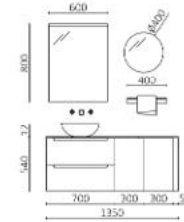

MONTERREY 1350/D WHITE COTTON		€
96472	Mueble suspendido MONTERREY 700 White cotton	587
97003	Coqueta suspendida ALLIANCE 300 White cotton x 2	368
96810	Regleta ALLIANCE 540 White cotton	27
120407	Encimera 1311 - 1410 Terrazo natura	450
26536	Lavabo de posar BCL Blanco mate	257
TOTAL		1689
16908	Espejo SENA 600	80
87811	Aplique OPTIMUS 600	92
103973	Sifón POSYX Latón cromado	46
102303	Válvula abierta FLOW Chrome	53
103356	Espejo OASIS 400	60
26126	Repisa toallero 400 Solid surface blanco mate	78

P.206