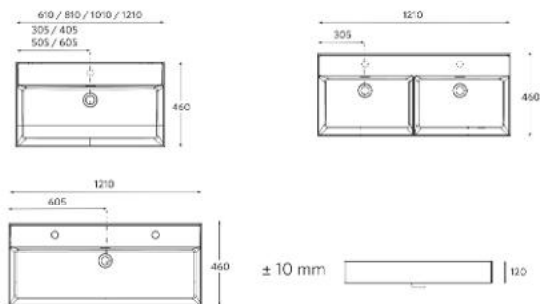

PORCELANA

VENETO
Porcelana blanca brillo

	Centrado	€	1 poza, 2 grifos	€	Doble poza	€		
610	23400	221	1210	23399	417	1210	23398	428
810	23401	232						
1010	23397	269						
1210	24177	417						

NOTA: Incluye herraje para colgar a pared