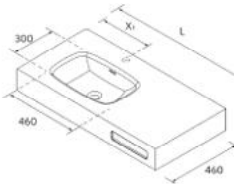

LAVABOS LAGO CON FALDÓN 1 POZA

Solid surface blanco mate

Size	Code	Price (€)
600 - 710	120294	739
711 - 810	120295	749
811 - 910	120296	759
911 - 1010	120297	762
1011 - 1110	120298	765
1111 - 1210	120299	769
1211 - 1310	120300	842
1311 - 1410	120301	915
1411 - 1510	120302	989
1511 - 1610	120303	1066
1611 - 1710	120304	1143
1711 - 1810	120305	1219
1811 - 1910	120306	1252
1911 - 2010	120307	1285
2011 - 2110	120308	1318
2111 - 2210	120309	1351