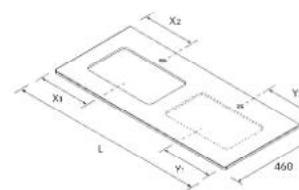

ENCIMERAS DE LAVABO PLUS 12 MM