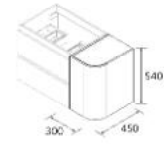

COQUETA SUSPENDIDA ALLIANCE 1 PUERTA CURVA

			€										€	
300	119656	119655	102832	301	97025	97026	119654	97027	97038	97034	103624	97036	97035	321