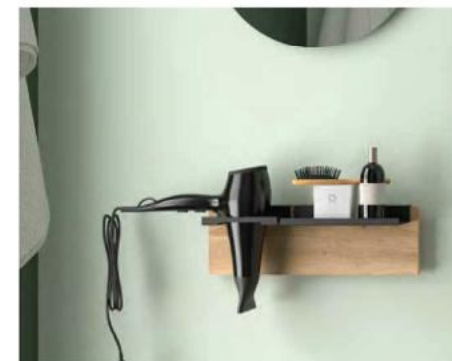

FRONTAL LLOYD

400/600/800 x 130 x 29 mm

	Roble Sienna	Roble Montana	Nogal Maya	€
400	120116	120119	102821	40
600	120117	120120	102822	50
800	120118	120121	102823	60