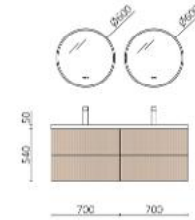

BIBA 1400 MACCHIATO		€
113834	Mueble suspendido BIBA 700 Macchiato x 2	1194
105678	Tirador LINA 700 Matt anodized x 4	88
27144	Lavabo TOSCANA 1400 doble Blanco brillo	449
TOTAL		1731
113757	Espejo KOR: CURVE 600 x 2	806
103973	Sifón POSYX Latón cromado x 2	92
102306	Válvula clicker FLOW Negro mate x 2	112

P.178