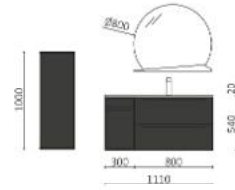

MONTERREY 1100/I BLACK VELVET		€
91040	Mueble suspendido MONTERREY 800 Black velvet	602
96987	Coqueta susoendida ALLIANCE 300 toallero extensible Black velvet	270
96996	Tirador TOALLERO 300 Negro mate	29
113785	Lavabo CONSTANZA 1100 Izquierda Blanco mate	397
TOTAL		1298
86287	Espejo SUNRISE 800	265
91113	Repisa SUNRISE 800 Negro mate	116
103973	Sifón POSYX Latón cromado	46
102304	Válvula clicker FLOW Cromo	56
96962	Pilar ALLIANCE 1000 Black velvet	305

P.211