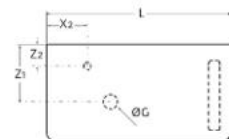

ENCIMERA UNIQ 12 MM MECANIZADA

	Solid surface blanco mate	€	Pizarra negra	€	Mármol blanco	€	Terrazo natura	€
600	96779	230	96783	281	97373	281	103176	281
800	96780	260	96784	311	97374	311	103177	311