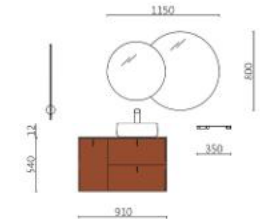

UNIIQ 900/I TERRACOTA		€
96642	Mueble suspendido UNIIQ 900 izquierda Terracota	519
113770	Tirador OMEGA 62 Matt black x 3	39
24727	Encimera UNIIQ 900 Solid surface blanco mate	230
114532	Lavabo de posar COZY Blanco mate	204
TOTAL		992
103355	Espejo DOPPIO	403
103973	Sifón POSYX Latón cromado	46
102305	Válvula abierta FLOW Negro mate	53
103340	Repisa toallero SQUARE Negro mate	56

P.117