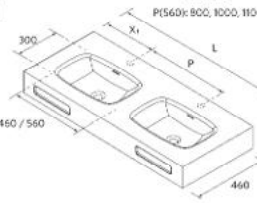

LAVABOS LAGO CON FALDÓN 2 POZAS

Solid surface blanco mate

Size	Code	Price (€)
1200 - 1310	120330	1199
1311 - 1410	120331	1209
1411 - 1510	120332	1219
1511 - 1610	120333	1286
1611 - 1710	120334	1353
1711 - 1810	120335	1419
1811 - 1910	120336	1452
1911 - 2010	120337	1485
2011 - 2110	120338	1518
2111 - 2210	120339	1551