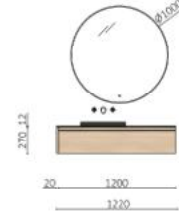

P.244

SPIRIT 1220/D ROBLE SIENNA		€
119351	Coqueta suspendida SPIRIT 1200 Roble Sienna	398
120066	Regleta ALLIANCE 270 Roble Sienna	16
120372	Encimera 1211 - 1310 Pizarra negra	420
90977	Tirador SPIRIT 1200 Matt black	38
97655	Lavabo semiencastre MAEL Negro mate	277
TOTAL		1149
113749	Espejo GLOBE 1000 Negro	438
103976	Sifón CONEX Latón cromado	87
119871	Válvula clicker/abierta ELIA Solid surface blanco mate	93