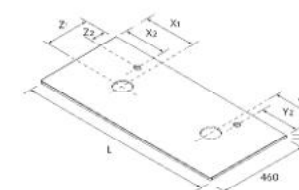

ENCIMERAS DE LAVABO PLUS 12 MM