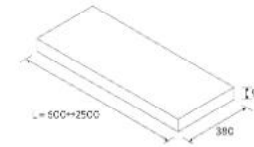

P.150

COMPAKT 1400 PIEDRA GRAFITO		€
103278	Encimera COMPAKT 51, 1401 - 1600 Piedra grafito	1072
114520	Lavabo de posar LOOP Negro mate x 2.	612
TOTAL		1684
113759	Espejo KORI CURVE 1000	607
103974	Sifón SMART Negro mate x 2.	132
102305	Válvula abierta FLOW Negro mate x 2	106
103246	Repisa COMPAKT 42, 1201 - 1400 Piedra grafito	829
103340	Repisa toallero SQUARE Negro mate x 2	112
103244	Repisa COMPAKT 42, 801 - 1000 Piedra grafito	584
103356	Espejo OASIS 400 x 2	120
91238	Aplique GILDA 90 x 2	82
24569	Espejo Ø140 mm	61

P.152

COMPAKT 1400 MÁRMOL BLANCO		€
25429	Encimera COMPAKT 46, 1201 - 1400 Mármol blanco	975
TOTAL		975
91115	Espejo REFLEXO 1400	443
103975	Sifón SMART Latón cromado	66
102303	Válvula abierta FLOW Chrome	53
26194	Toallero COMPAKT Blanco mate	107
96448	Coqueta suspensiva MONTERREY 1200 White cotton	464
96890	Encimera 1200 White cotton	101

Soportes regulables de 80 x 340 mm y herrajes de fijación incluidos.

REPISAS COMPAKT DE PROFUNDIDAD 380 MM

	Roble Montana	Havana	Mármol blanco	Cemento	Piedra grafito	€
600 - 800	119973	84078	25929	25945	103235	453
801 - 1000	119974	84079	25930	25946	103236	574
1001 - 1200	119975	84080	25931	25947	103237	697
1201 - 1400	119976	84081	25932	25948	103238	819
1401 - 1600	119977	84082	25933	25949	103239	941
1601 - 1800	119978	84083	25934	25950	103240	1063
1801 - 2000	119979	84084	25935	25951	103241	1185
2001 - 2500	119980	84085	25936	25952	103242	1430

REPISAS COMPAKT DE PROFUNDIDAD 420 MM