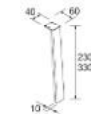

ORGANIZADOR DE CAJÓN 6 HUECOS

	Negro	€
332	104583	59

JUEGO 2 PATAS CROMO

	Anodizado brillo	€
330	23899	26

JUEGO 2 PATAS UNIIQ 230 / 330

	Blanco	Negro	Chrome	€
230	24716	24717	24718	40
330	24713	24714	24715	50