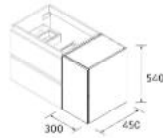

€										€	
300	119662	119661	102830	184	97013	97014	119660	97015	97024	97020	103623	97022	97021	204