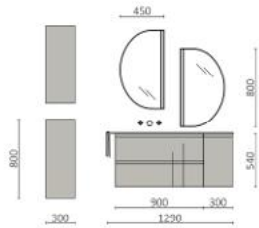

P.94

MAM 1200/D MOON GREY		€
119551	Mueble suspendido MAM 900 derecha Moon grey	1067
119553	Coqueta suspendida MAM 300 derecha Moon grey	260
97396	Lavabo MAM 1290 derecha con toallero Solid surface blanco mate	593
TOTAL		1920
120109	Espejo LENA x 2	500
103973	Sifón POSYX Latón cromado	46
102306	Válvula clicker FLOW Negro mate	56
120096	Módulo ALLIANCE 800 Moon grey x 2	424

P.96