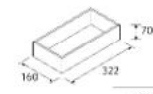

BANDEJA SIFÓN

Onix	€
165	118947
55	

CAJÓN METÁLICO CON SALVASIFÓN DERECHO

Onix	€
1000	103417
171	

CAJÓN METÁLICO CON SALVASIFÓN IZQUIERDO

Onix	€
1000	103418
171	

ORGANIZADOR DE CAJÓN 1 HUECO

Negro	€
322	104592
38	