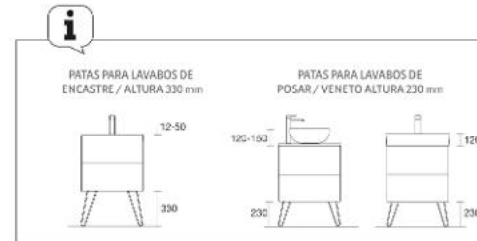

ORGANIZADOR DE CAJÓN 2 HUECOS

	Negro	€
322	104593	55

ORGANIZADOR DE CAJÓN 6 HUECOS

	Negro	€
332	104583	59

JUEGO 4 PATAS 40 MM

	Blanco mate	Negro mate	Croma	€
100	83817	83425	83819	15

JUEGO 4 PATAS Ø 28 MM

	Blanco mate	Negro mate	Croma	€
100	97249	97250	97251	40