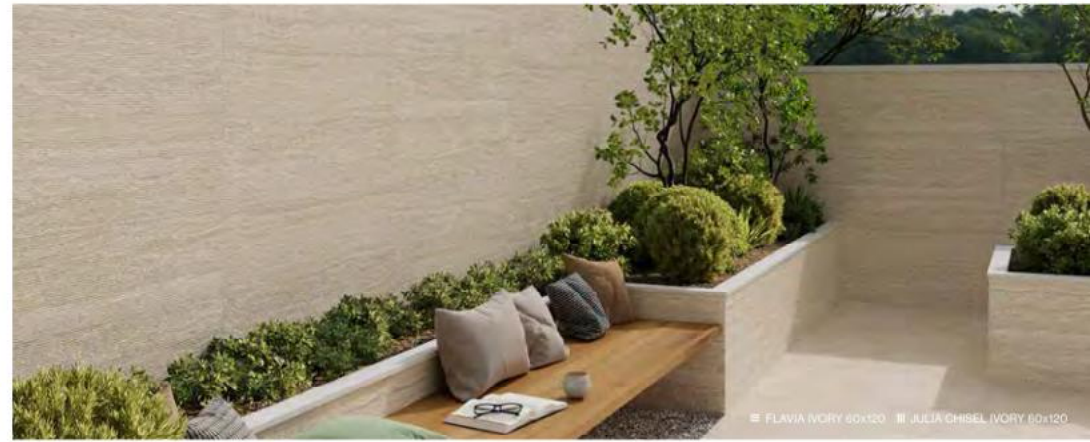

Lloret

90x90 - 36"x36"
60x120 - 24"x48"
59,2x59,2 - 23,7"x23,7"

90x90

LLORET BEIGE
LLORET GRIS
LLORET TAUPE
LLORET GRAFITO
M200

LLORET BEIGE GRIP
LLORET GRIS GRIP
LLORET TAUPE GRIP
LLORET GRAFITO GRIP
M199