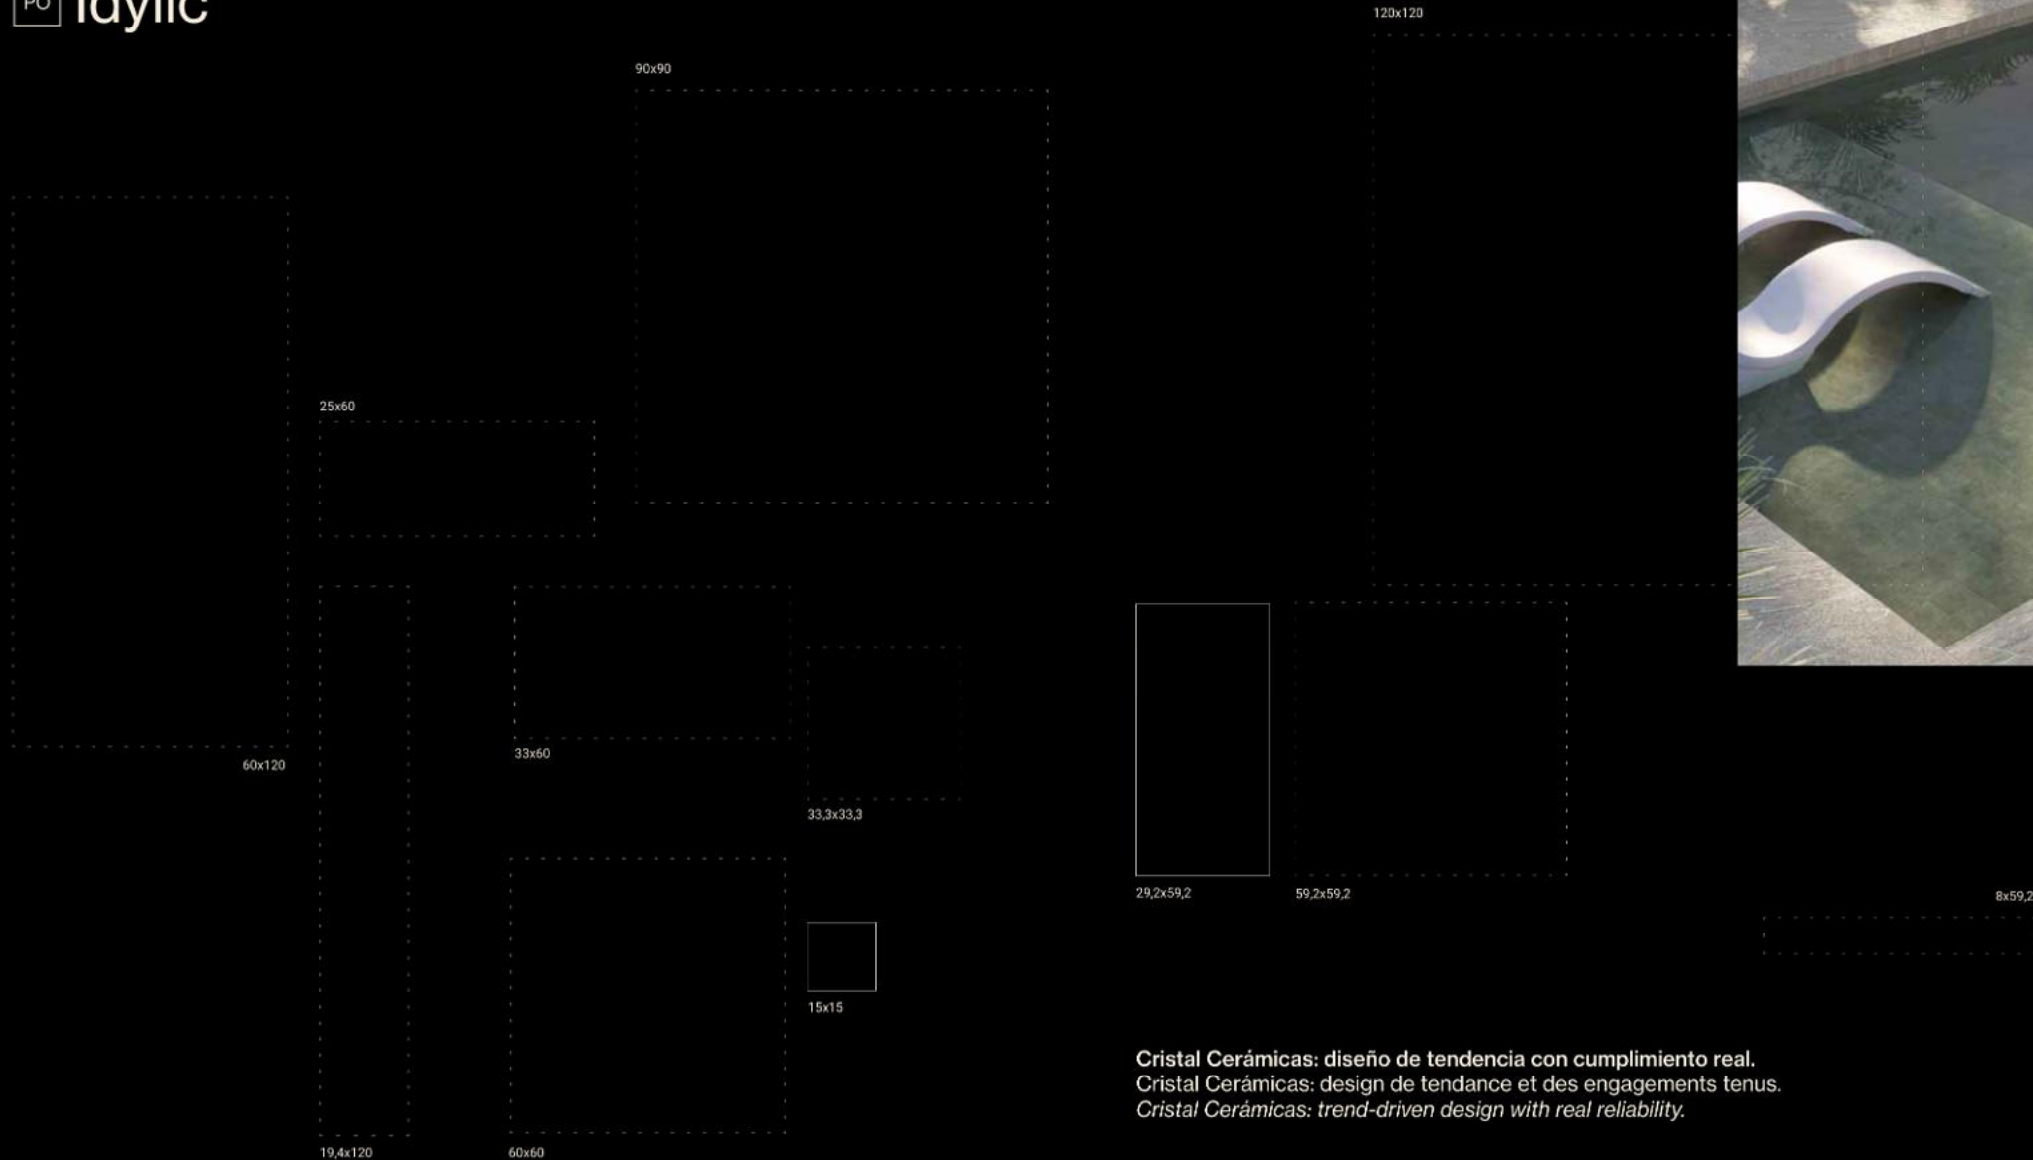

Cristal Cerámicas: diseño de tendencia con cumplimiento real.
Cristal Cerámicas: design de tendance et des engagements tenus.
Cristal Cerámicas: trend-driven design with real reliability.