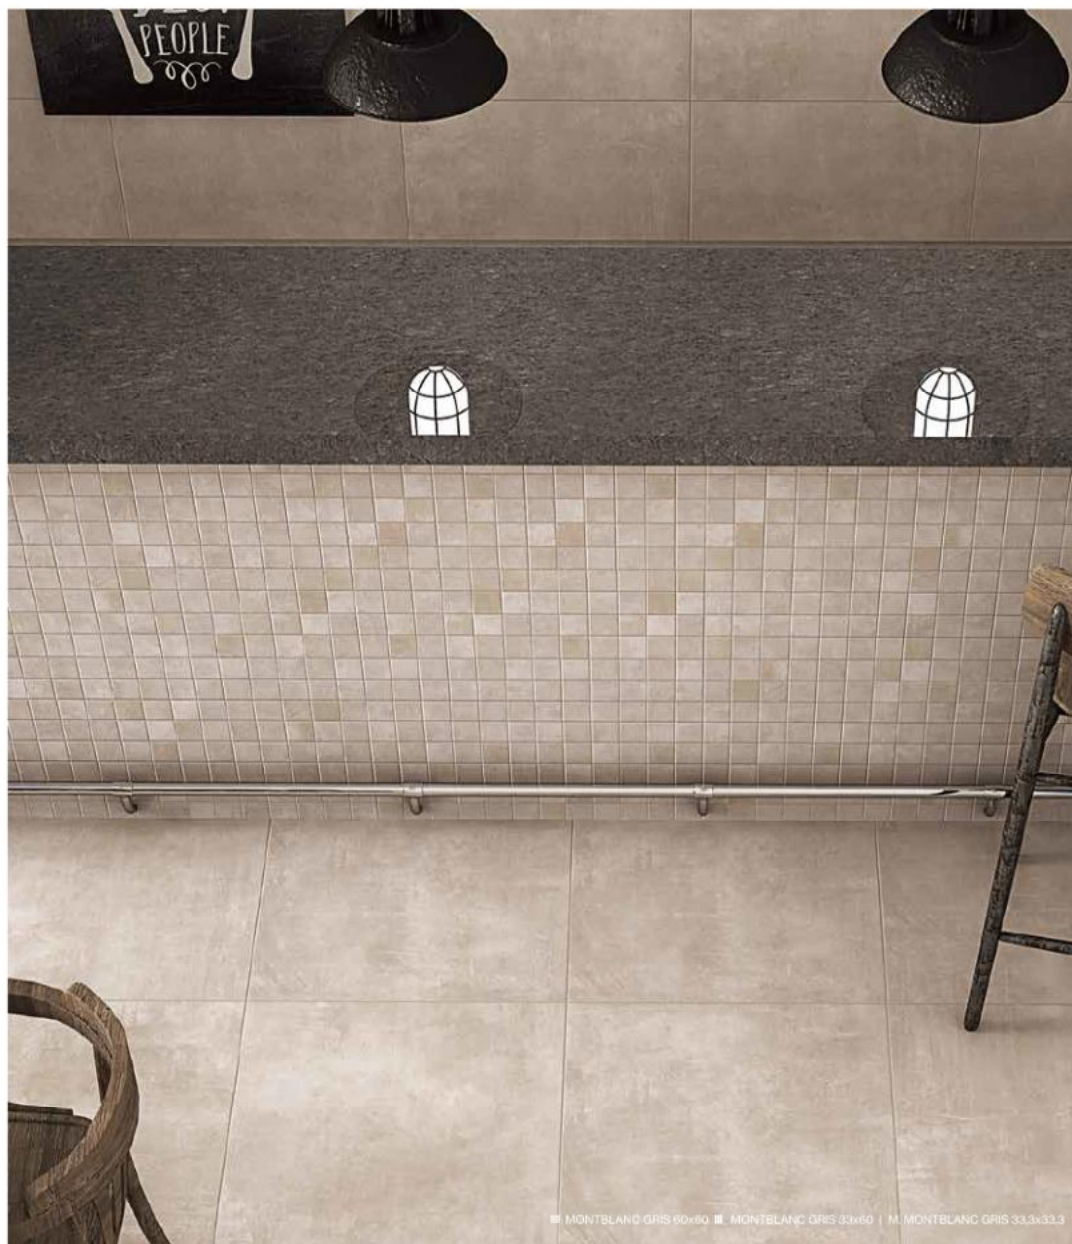

Montblanc

60x60 - 24"x24"
33x60 - 13"x24"

60x60

MONTBLANC CREMA
MONTBLANC TAUPE
MONTBLANC GRIS
MONTBLANC NEGRO
M170
MONTBLANC GRIS GRIP
M109

33x60

MONTBLANC CREMA
MONTBLANC TAUPE
MONTBLANC GRIS
MONTBLANC NEGRO
M115

M. MONTBLANC 29,2x29,2
CREMA / TAUPE / GRIS / NEGRO
M010

R. MONTBLANC 8X60
CREMA / TAUPE / GRIS / NEGRO
P665

R. MONTBLANC 8X33,3
CREMA / TAUPE / GRIS / NEGRO
P645

■ MONTBLANC GRIS 60x60 ■ MONTBLANC GRIS 33x60 | M. MONTBLANC GRIS 33,3x33,3