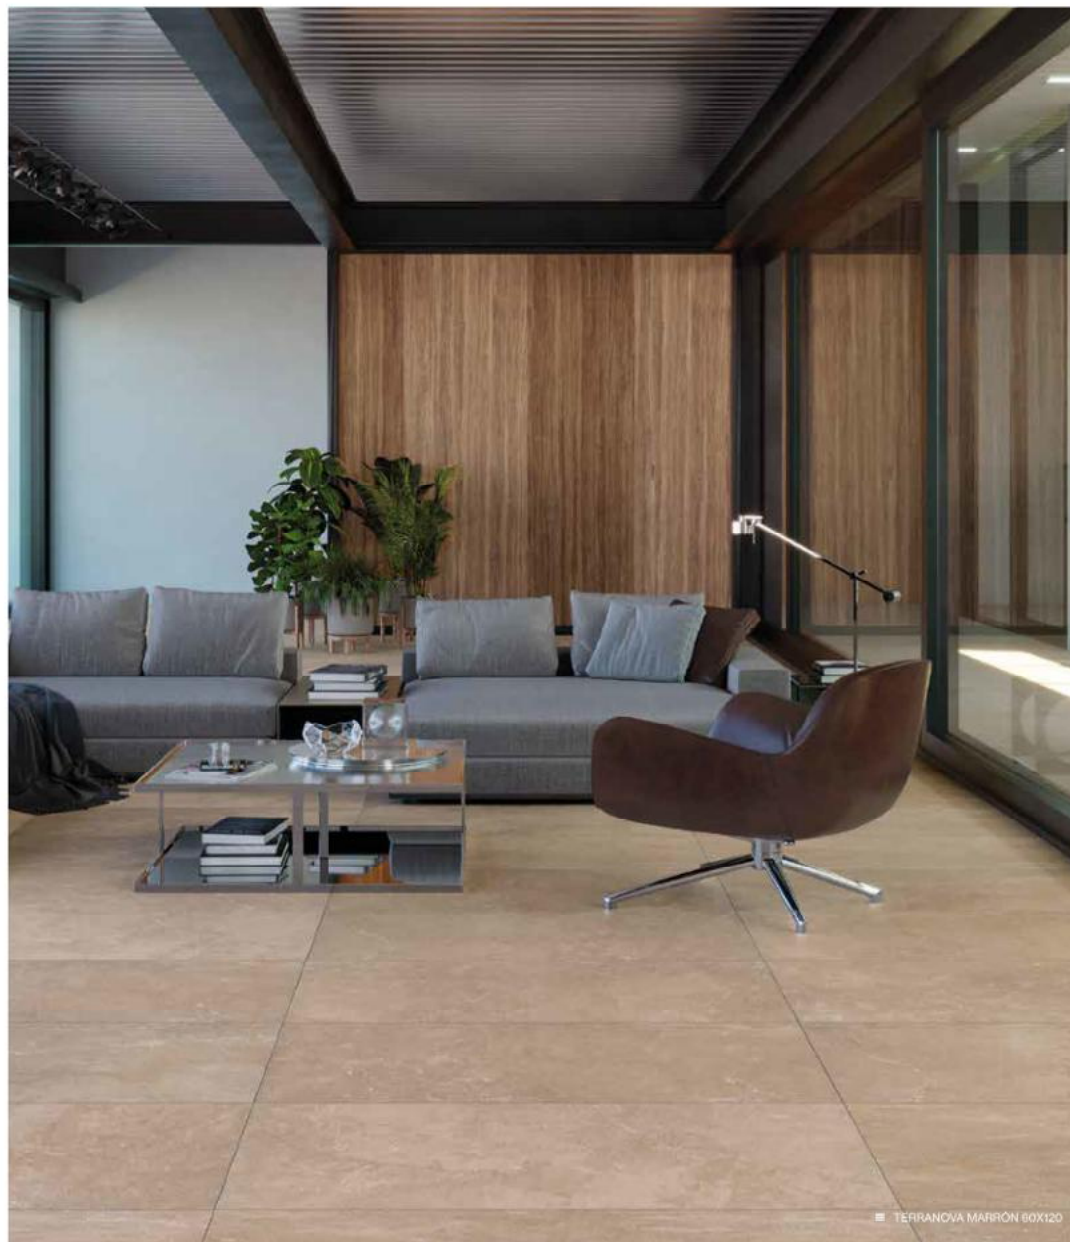

Terranova

90x90 - 36"x36"
60x120 - 24"x48"
59,2x59,2 - 23,7"x23,7"

90x90

TERRANOVA BEIGE
TERRANOVA MARRÓN
M200

TERRANOVA BEIGE GRIP
TERRANOVA MARRÓN GRIP
M199

C3

60x120

TERRANOVA BEIGE
TERRANOVA MARRÓN
M130

TERRANOVA BEIGE GRIP
TERRANOVA MARRÓN GRIP
M127

C3

59,2x59,2

TERRANOVA BEIGE
TERRANOVA MARRÓN
M175

TERRANOVA BEIGE GRIP
TERRANOVA MARRÓN GRIP
M176

C3

M. TERRANOVA 29,2x29,2
BEIGE / MARRÓN
M010

R. TERRANOVA 8X90
BEIGE / MARRÓN
P695

R. TERRANOVA 8X59,2
BEIGE / MARRÓN
P665

TERRANOVA MARRÓN 60X120