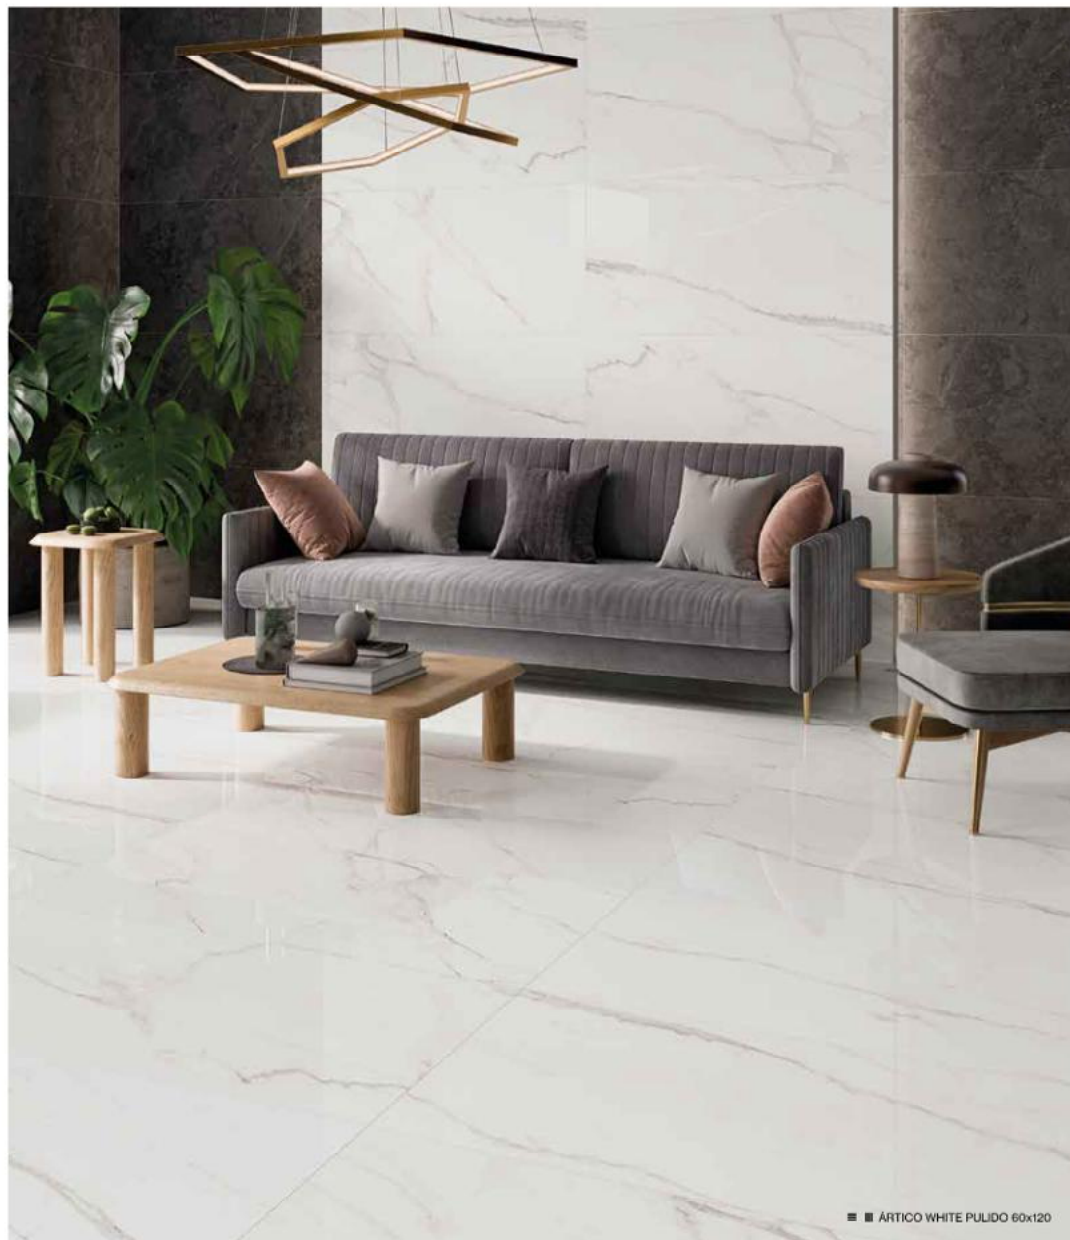

Ártico

90x90 - 36"x36" | 59,2x59,2 - 23,7"x23,7"
60x120 - 24"x48" | 29,2x59,2 - 11,7"x23,7"

90x90

60x120

59,2x59,2

29,2x59,2

R. ÁRTICO WHITE HOME 8X59,2
P665

■ ■ ■ ÁRTICO WHITE PULIDO 60x120