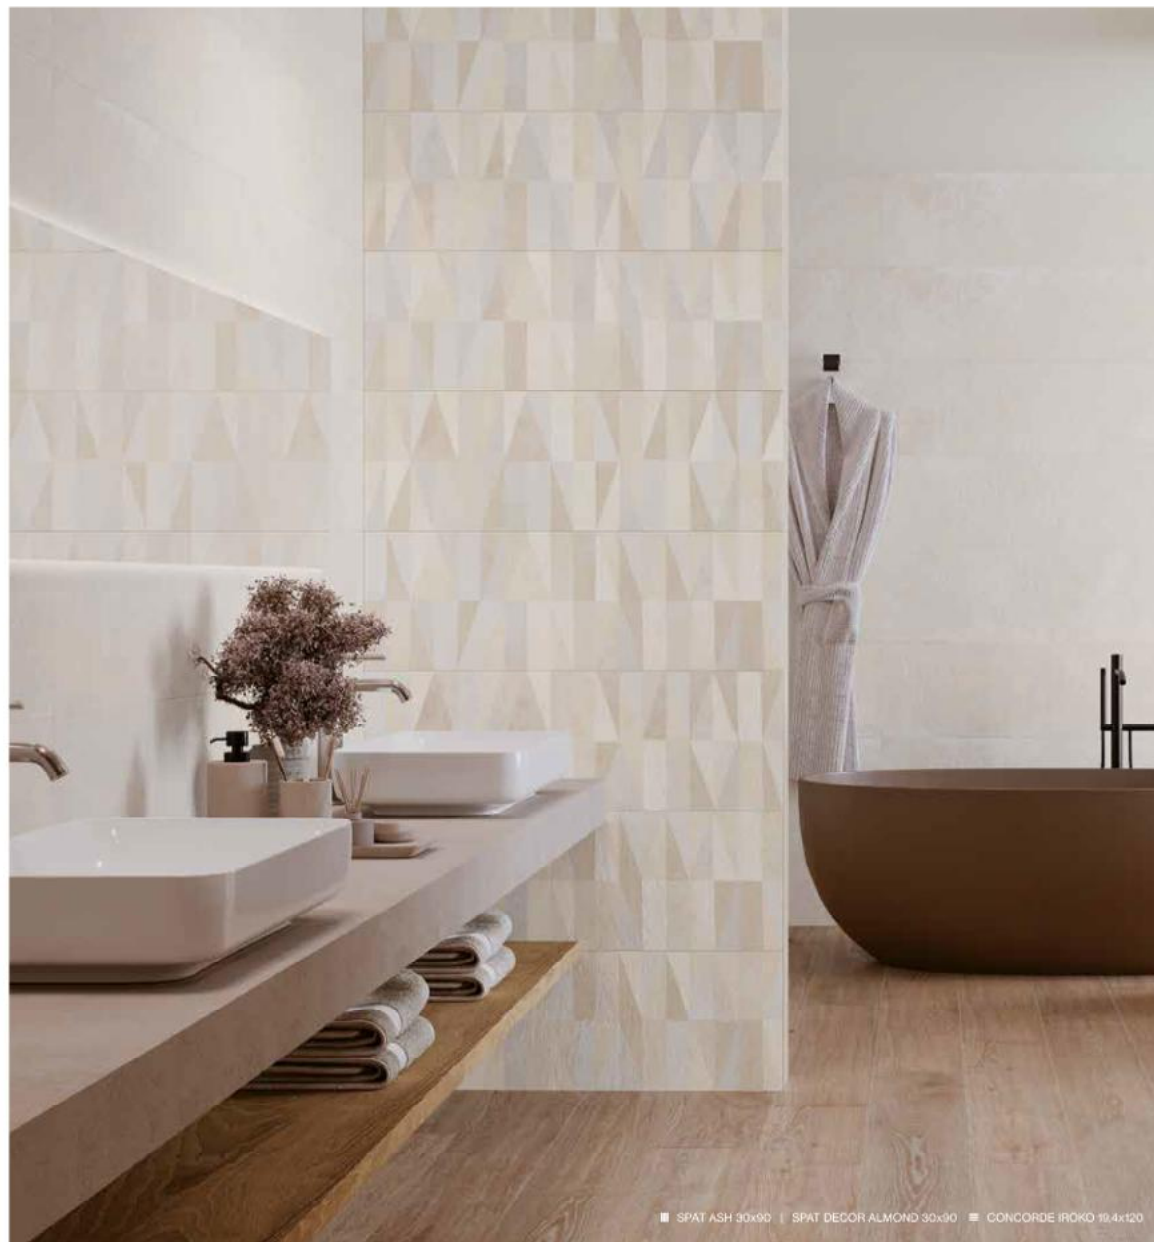

SPAT ASH
M160

SPAT DECOR ALMOND
M251

SPAT DECOR MULTI
M251

SPAT NATURE ALMOND
M251

■ SPAT ASH 30x90 | SPAT DECOR ALMOND 30x90 ■ CONCORDE IRÓKO 19,4x120

ALMOND

SAND

ASH