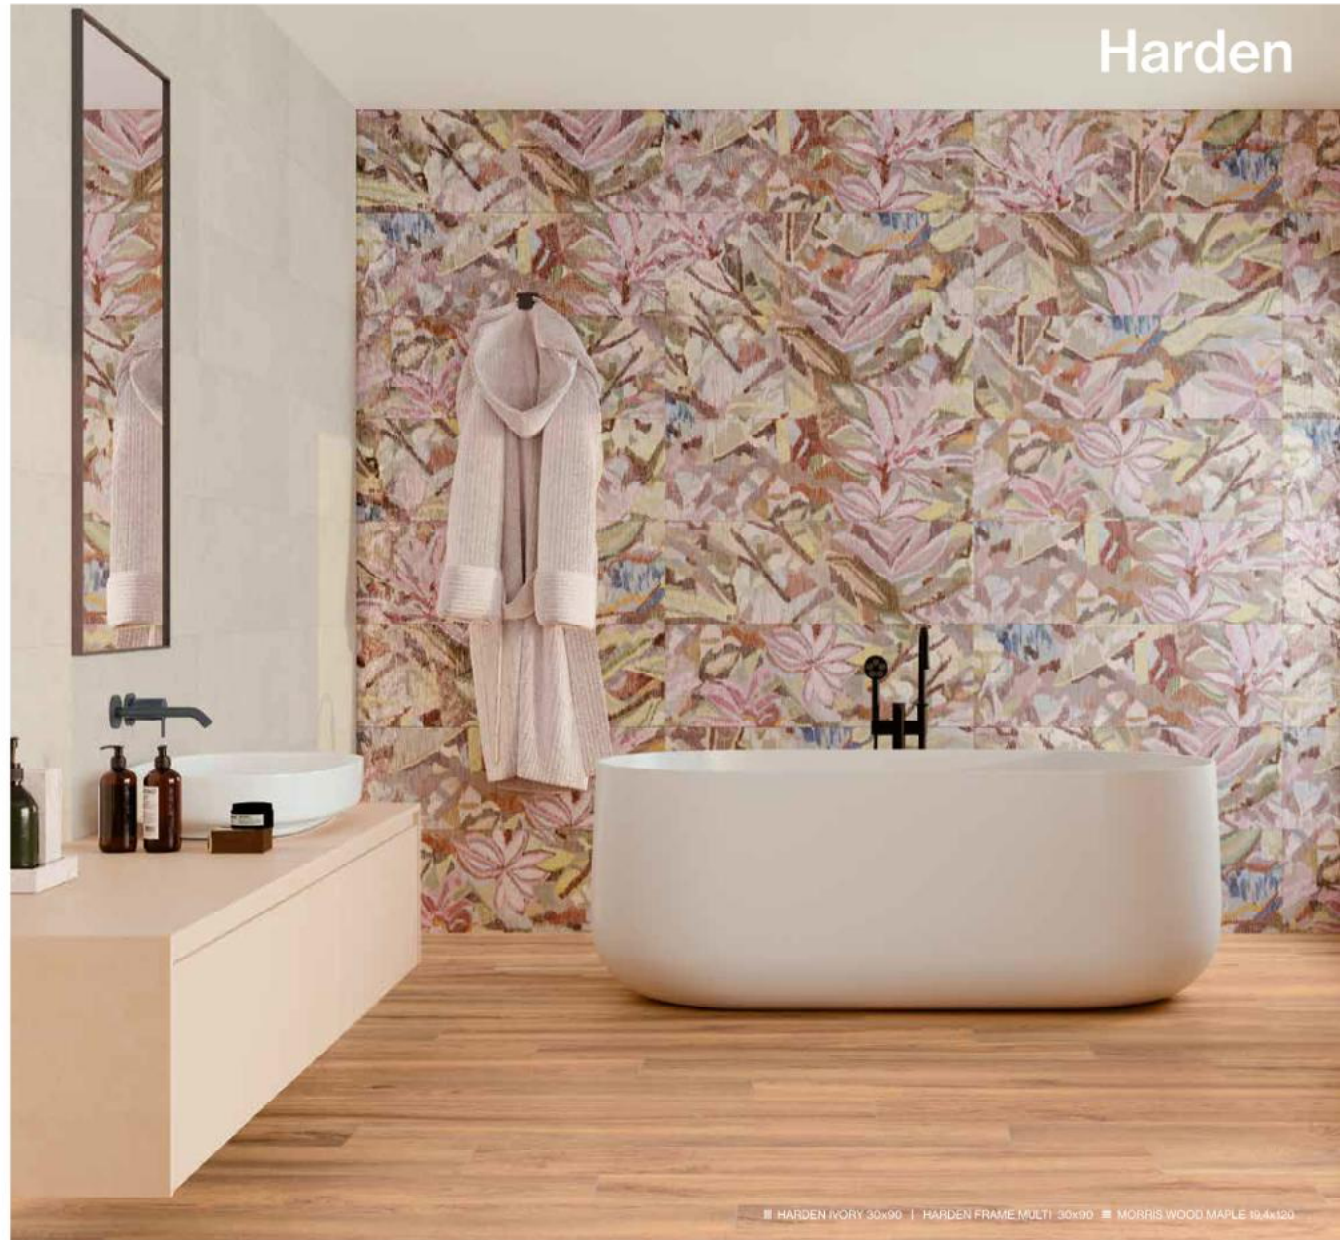

available on page 76

■ HARDEN ASH 30x90 | HARDEN SHAPE ASH 30x90 | HARDEN FRAME LIGHT 30x90 ■ HARDEN GREY 90x90

ASH

IVORY

Ikon

30x90 - 12"x36"

IKON IVORY
M160

IKON SILVER
M160