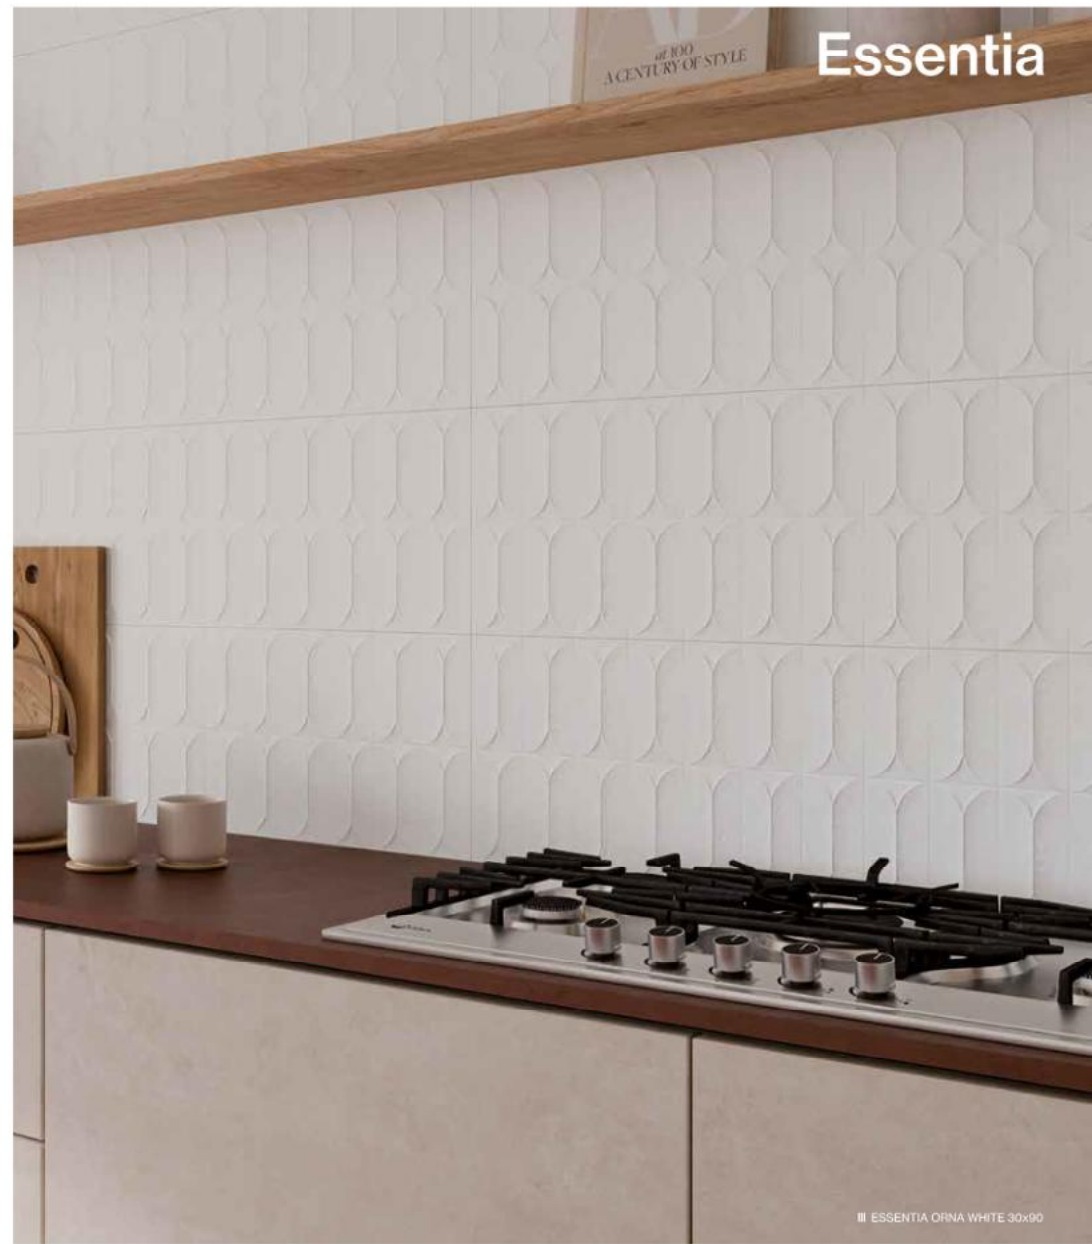

ESSENTIA ORNA WHITE
M251

ESSENTIA LINE WHITE
M251

ESSENTIA NATURA WHITE
M251

ESSENTIA MOSAIC WHITE
M251

III ESSENTIA NATURA WHITE 30x90

WHITE

Formentor

30x90 - 12"x36"