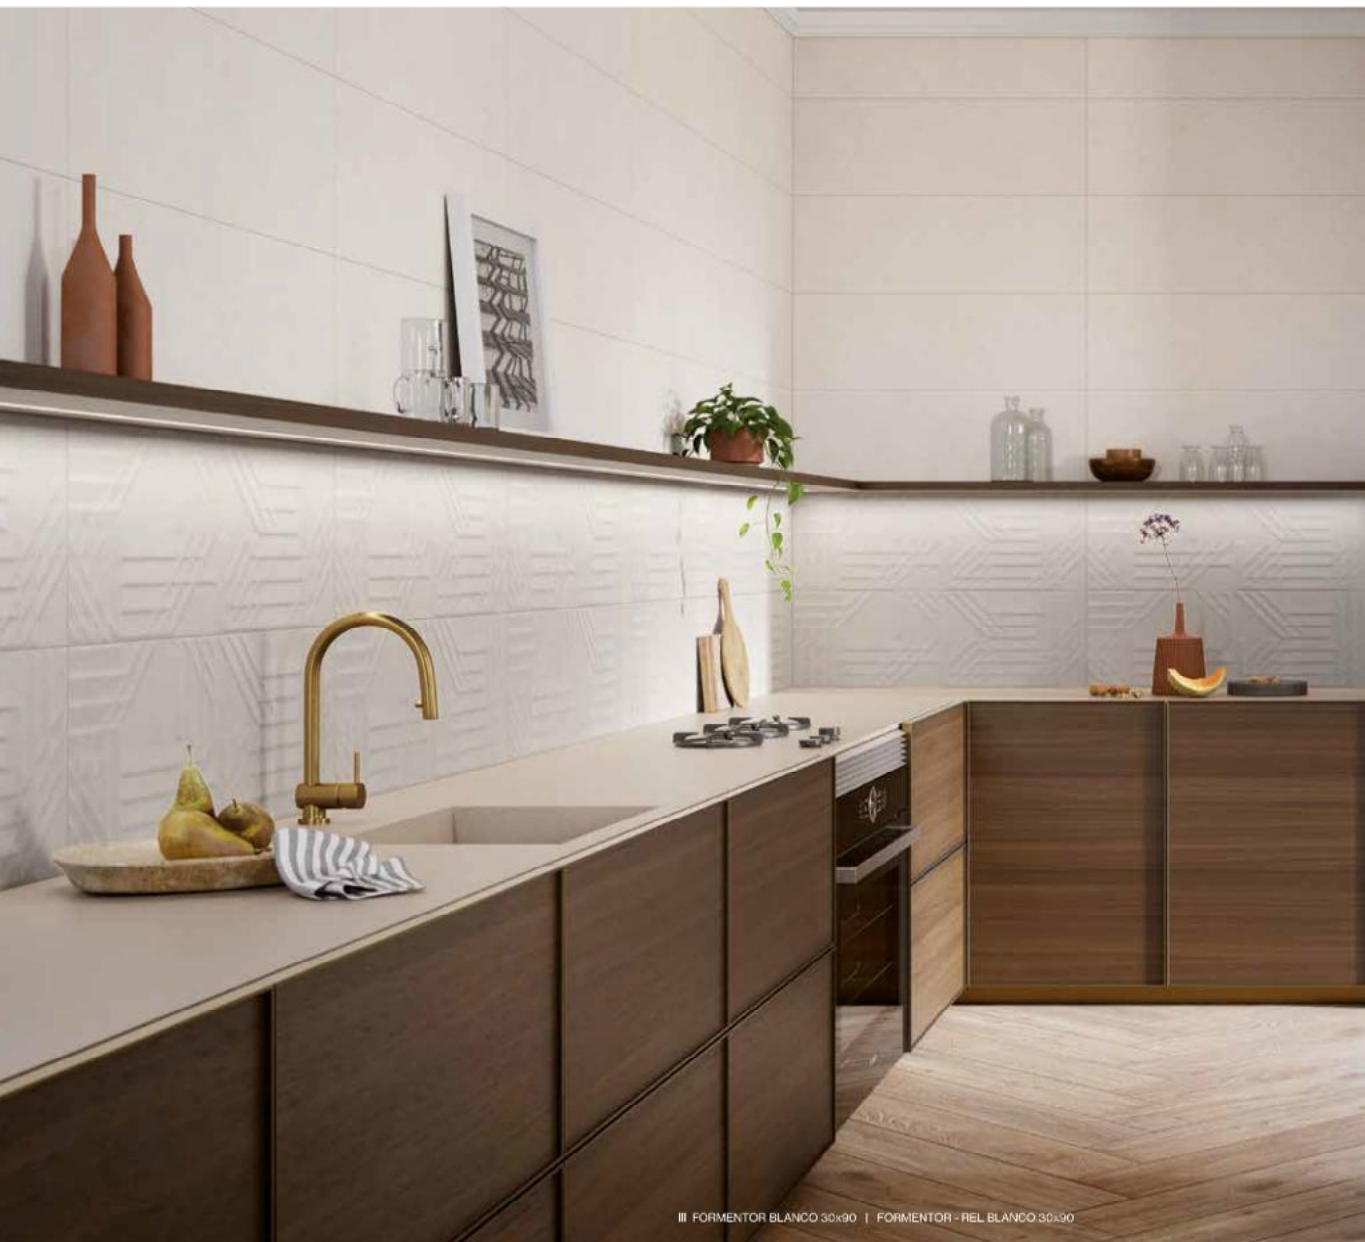

available on page 70

FORMENTOR MARFIL 30x90 | FORMENTOR ROW MARFIL 30x90

BLANCO

MARFIL

GRIS

BEIGE

Harden

30x90 - 12"x36"