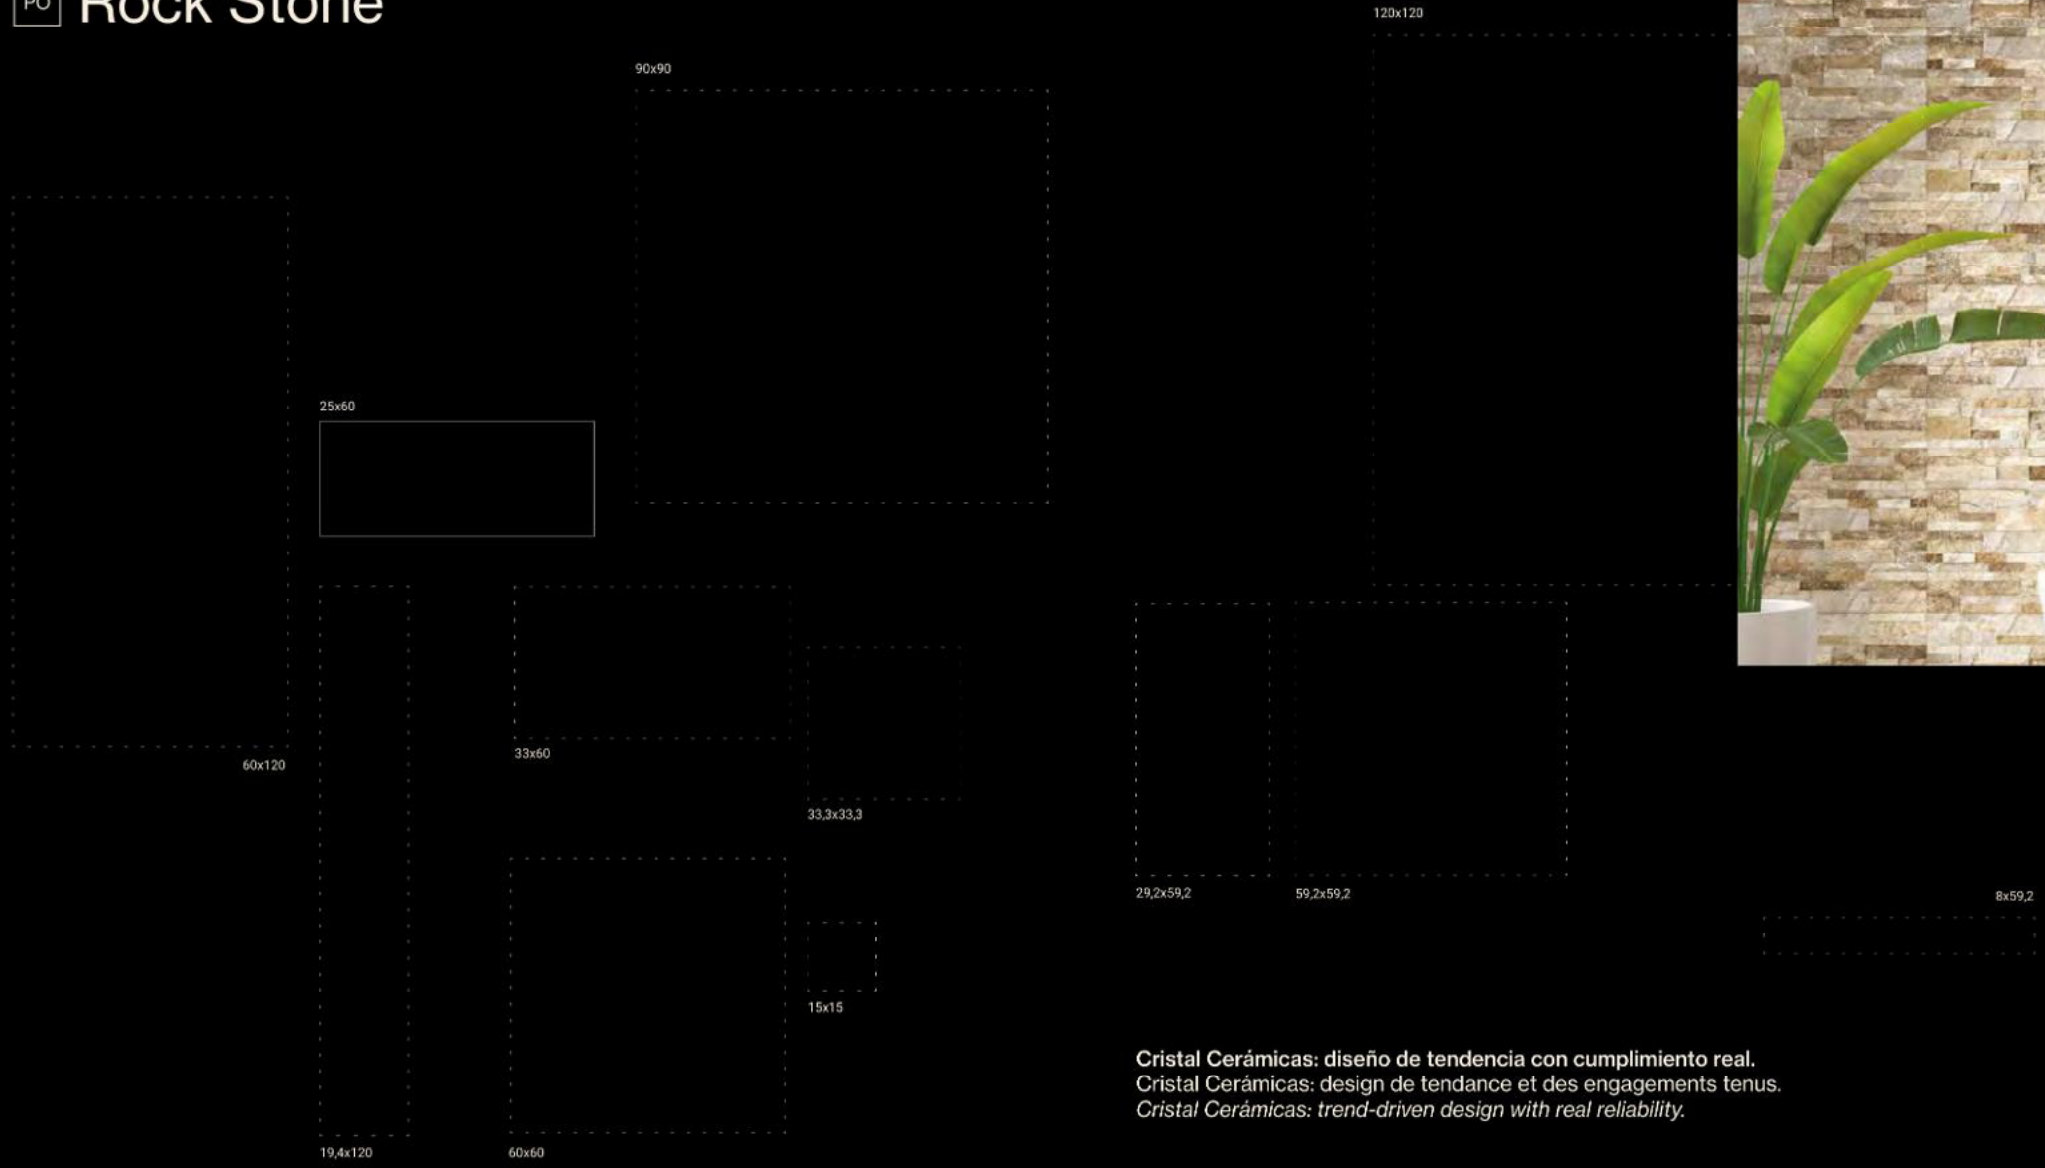

WHITE

OAK

REDWOOD

BLACK

PO Rock Stone

Cristal Cerámicas: diseño de tendencia con cumplimiento real.
Cristal Cerámicas: design de tendance et des engagements tenus.
Cristal Cerámicas: trend-driven design with real reliability.