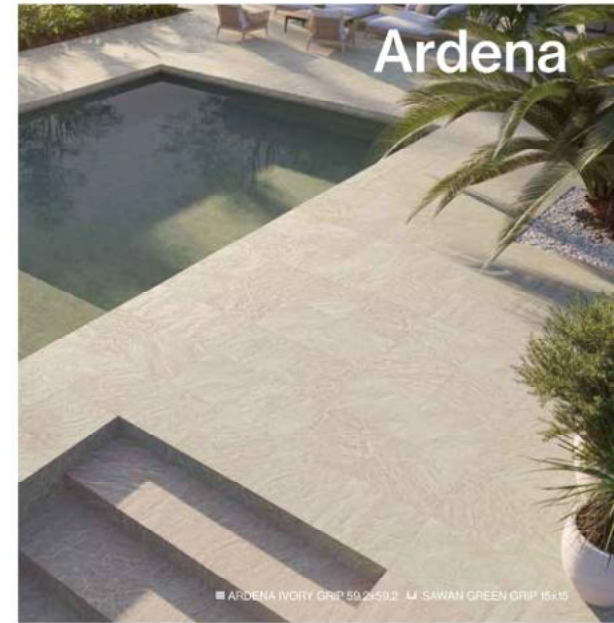

■ ARDENA IVORY 60x120 ■ ARDENA IVORY 60x120 ■ ARDENA CHISEL IVORY 60x120

WHITE

IVORY

PEARL

GRAPHITE

Ártico

90x90 - 36"x36" | 59,2x59,2 - 23,7"x23,7"
60x120 - 24"x48" | 29,2x59,2 - 11,7"x23,7"

90x90