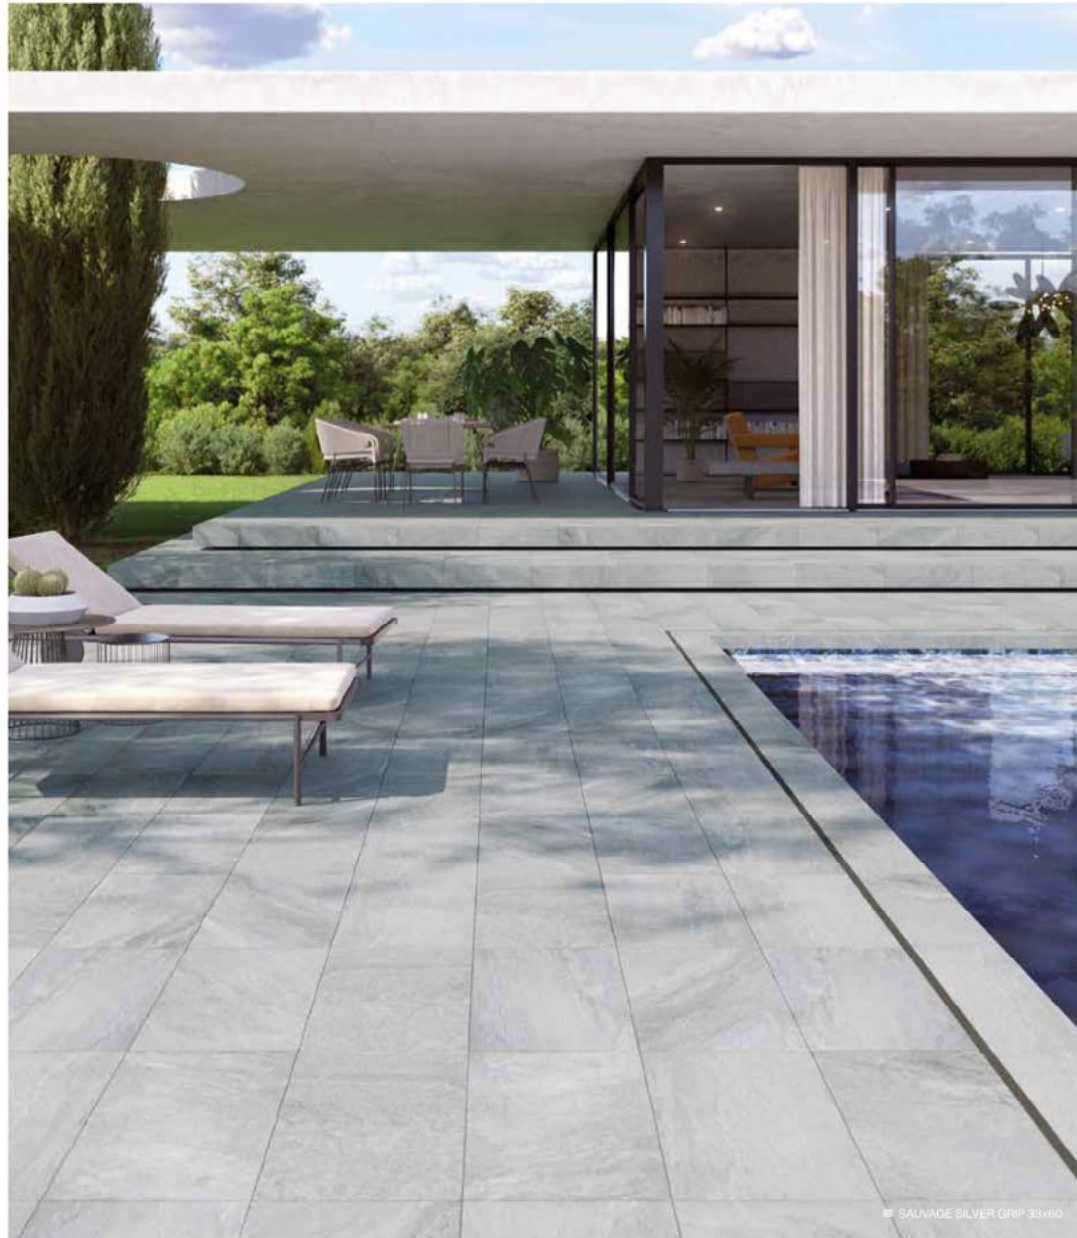

Sauvage

33x60 - 13"x24"

33x60

SAUVAGE BEIGE GRIP
SAUVAGE SILVER GRIP
SAUVAGE BLACK GRIP
M115