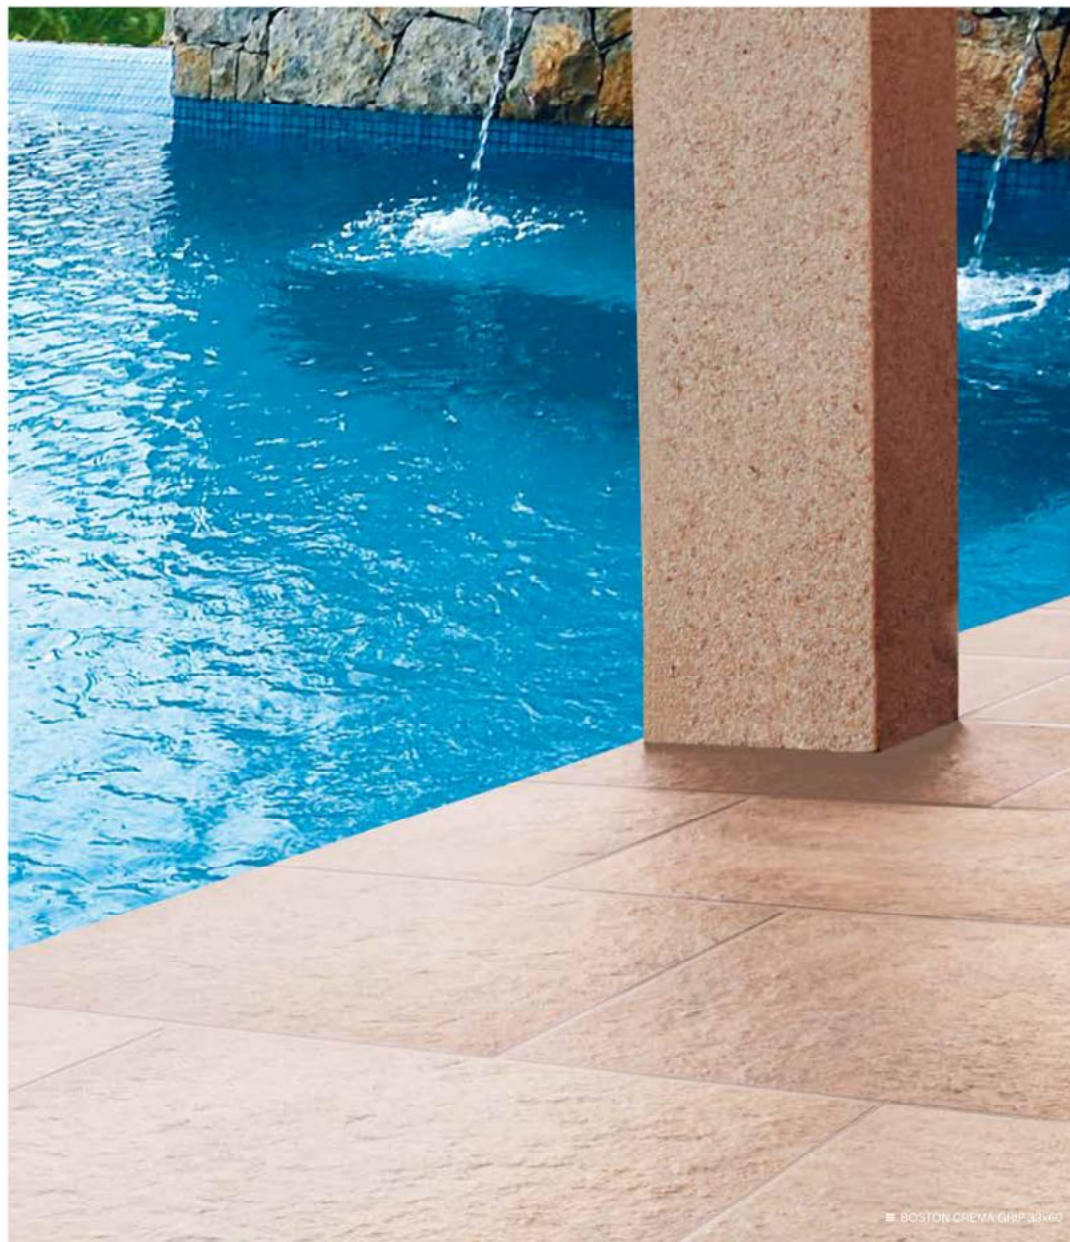

Boston

33x60 - 13"x24"

33x60

BOSTON CREMA GRIP
BOSTON BEIGE GRIP
BOSTON MARRÓN GRIP
BOSTON GRIS GRIP
M115

R. BOSTON 8X60
CREMA / BEIGE / MARRÓN / GRIS
P665

BOSTON CREMA GRIP 33x60

CREMA

BEIGE

MARRÓN

GRIS