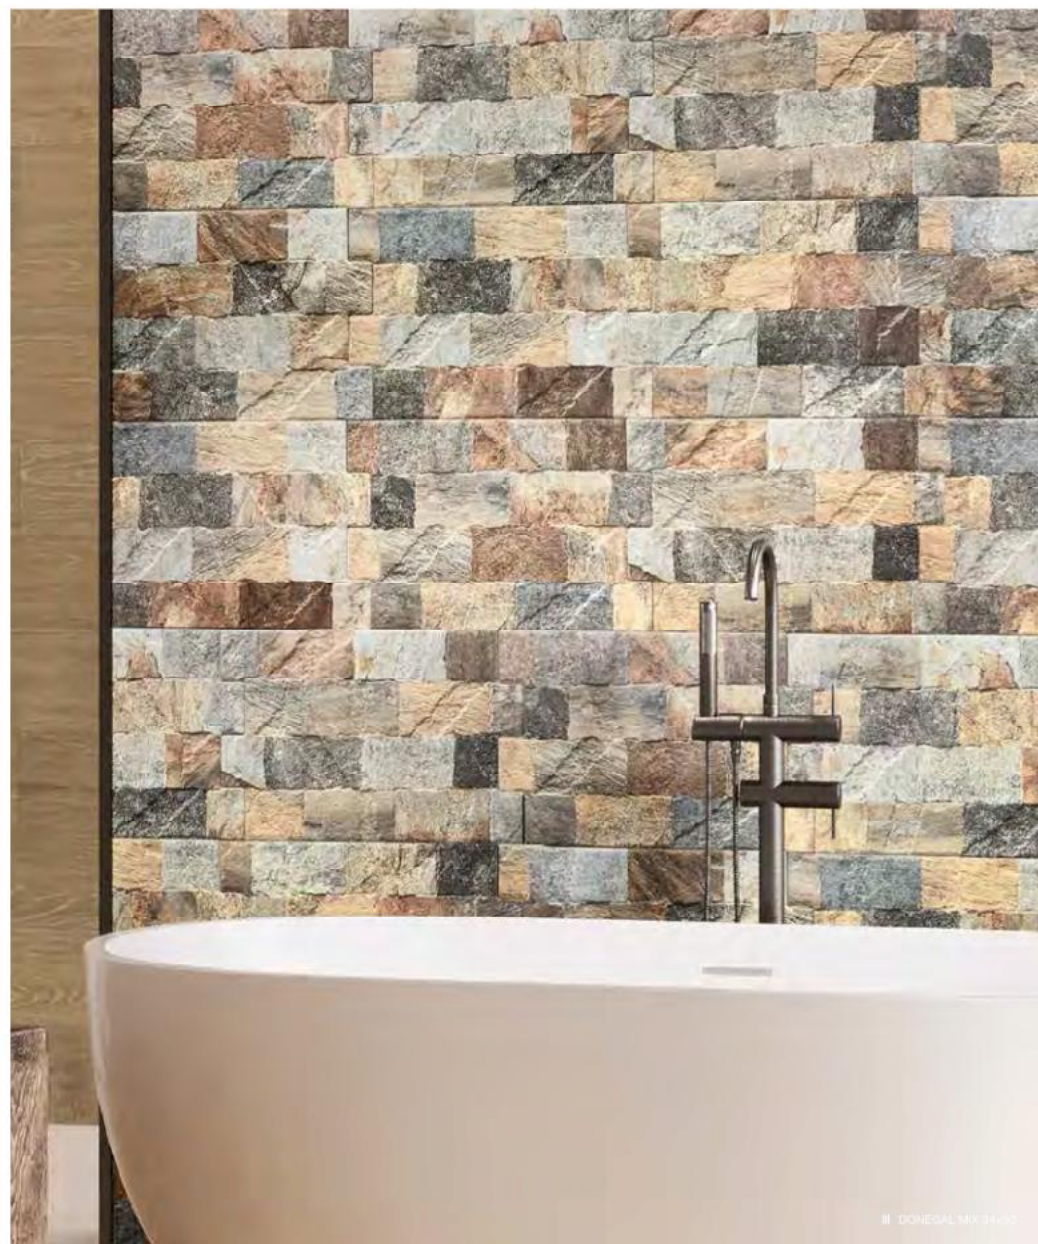

Donegal

34x50 - 13,3"x20"