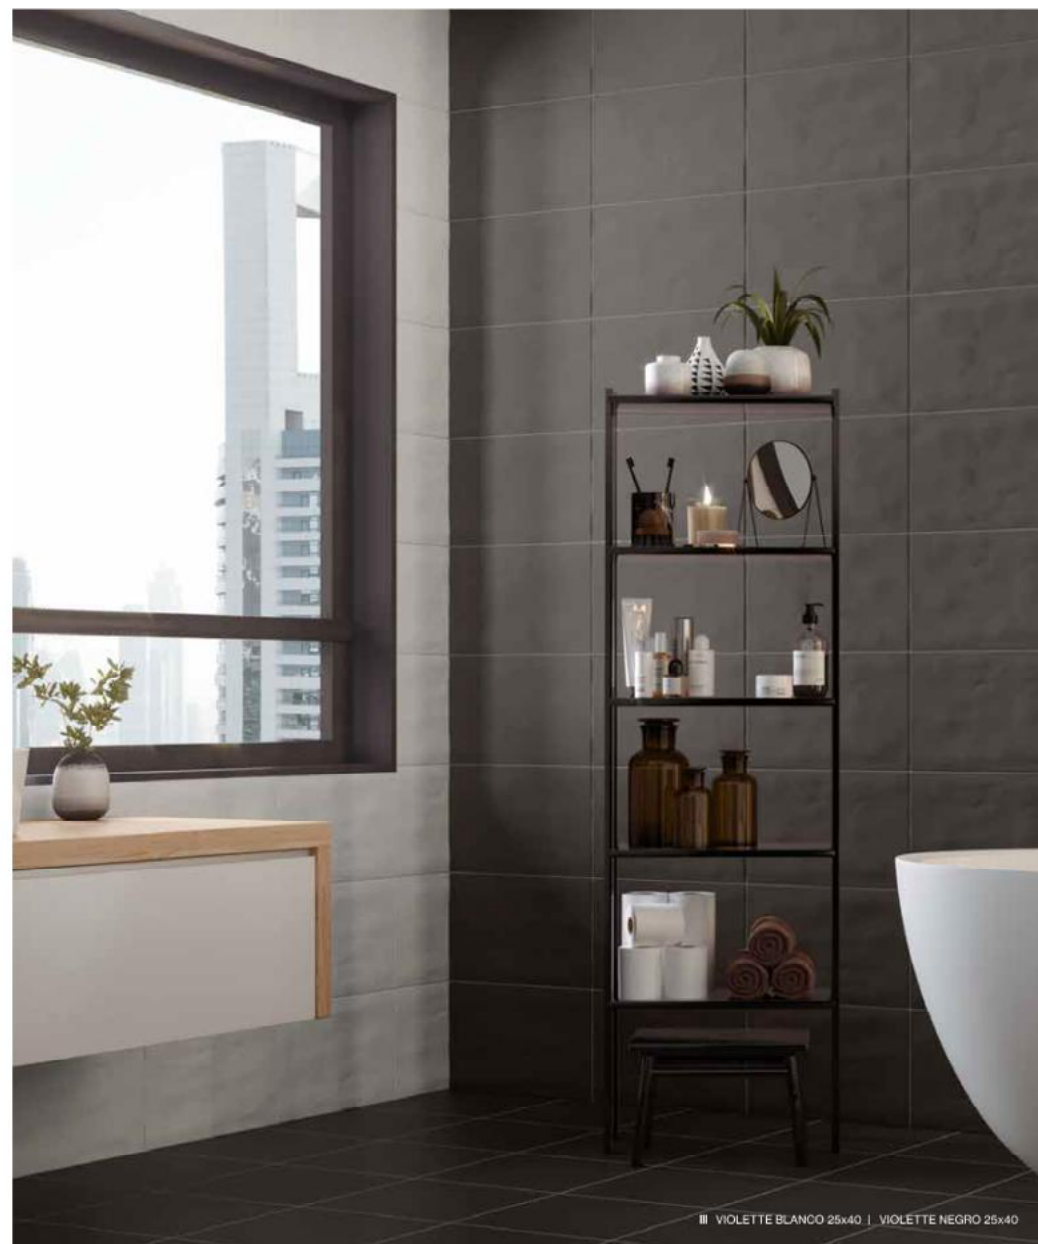

59.2x59.2 - 23.7"x23.7"

Disponible en pág. 116

■ SITARA BONE 25x40 | SITARA BRONZE 25x40 ■ SITARA AMBER 60x120

Violette

25x40 - 10"x16"

Donegal

34x50 - 13,3"x20"

DONEGAL GREY
M250