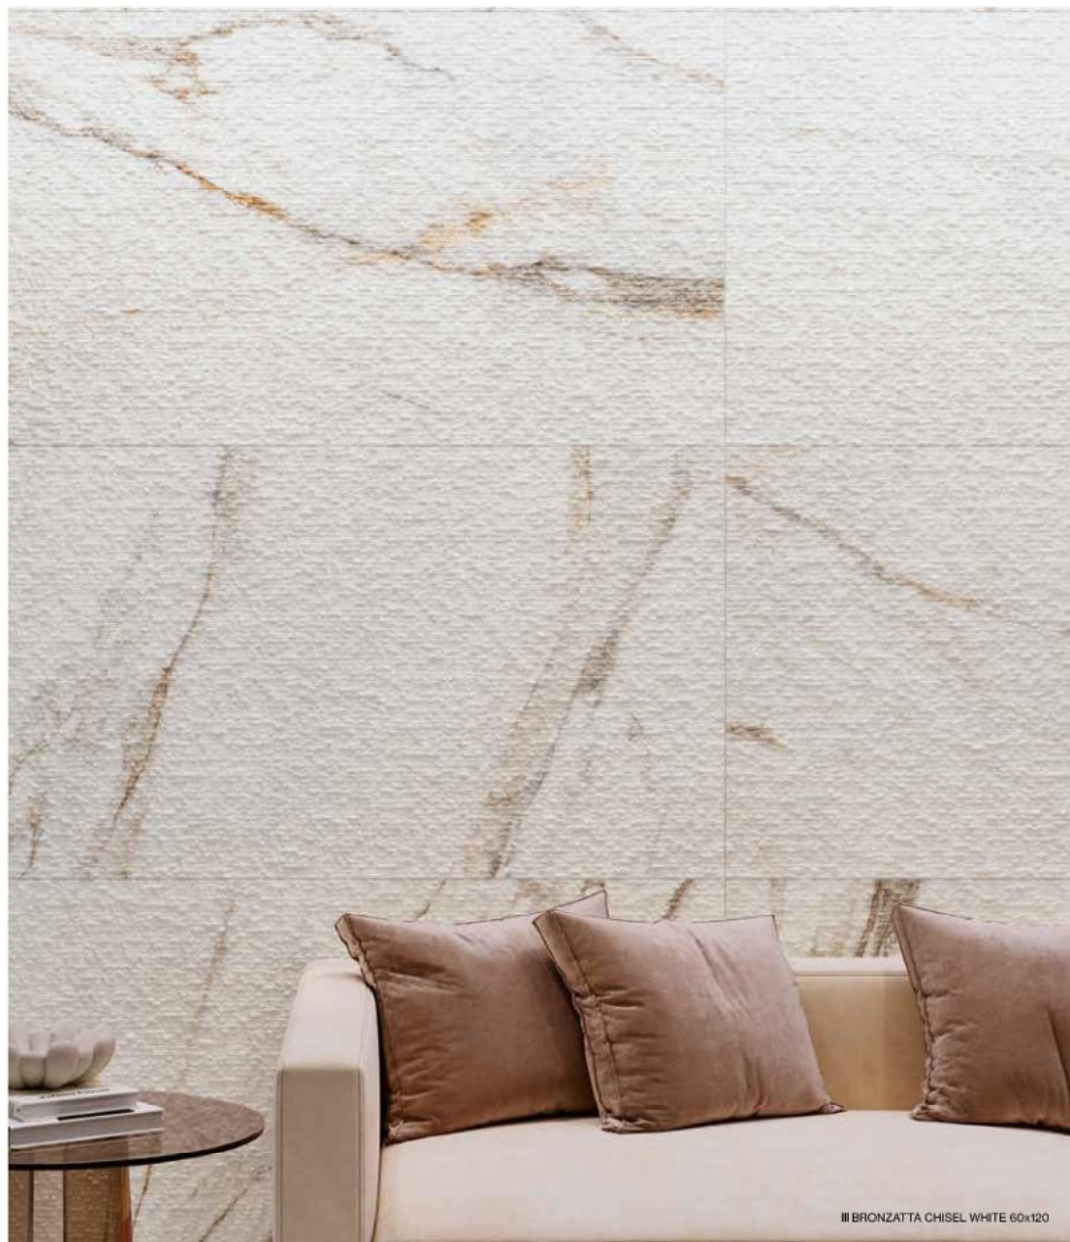

BRONZATTA CHISEL WHITE 60x120